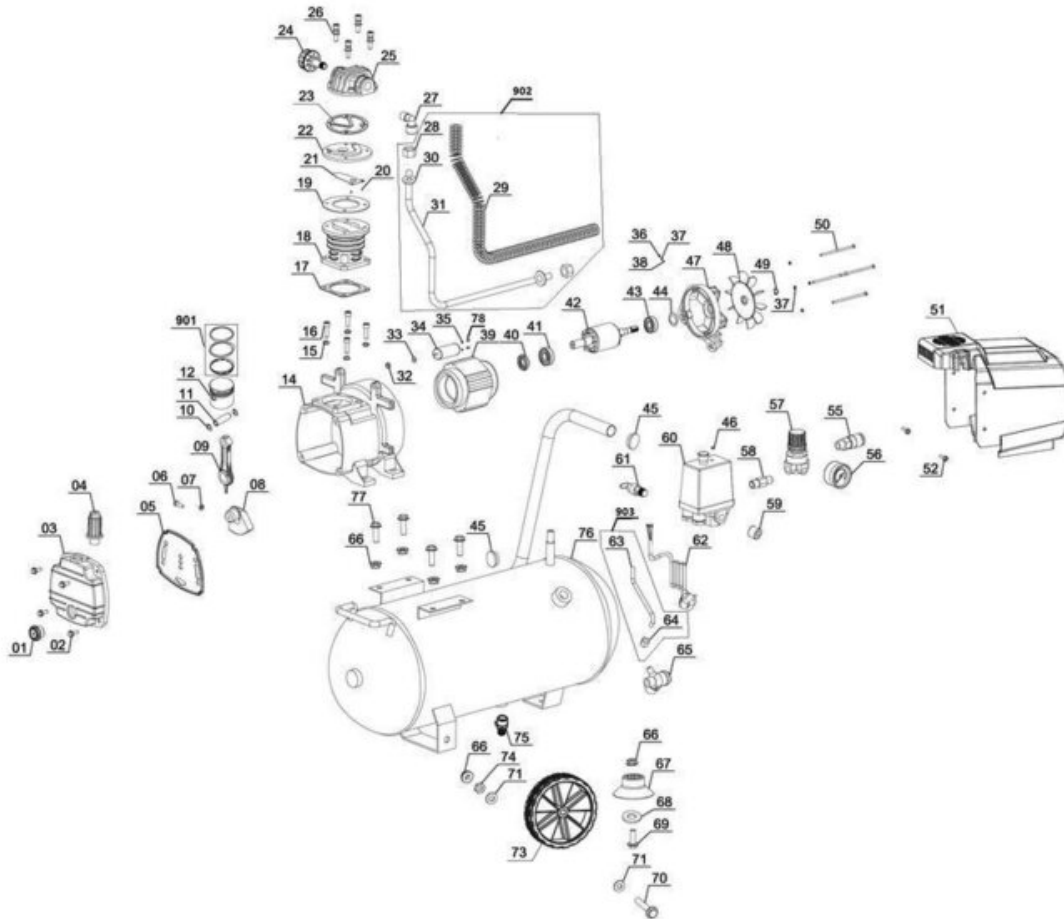

iSC GmbH
Customer Service
Eschenstraße 6
94405 Landau/Isar

Telefon:
Email:

+49 9951 959 2019
service-de@einhell.com

Kompressor
TC-AC 190/24/8

Artikelnummer: 4007325
Identnummer: 21053