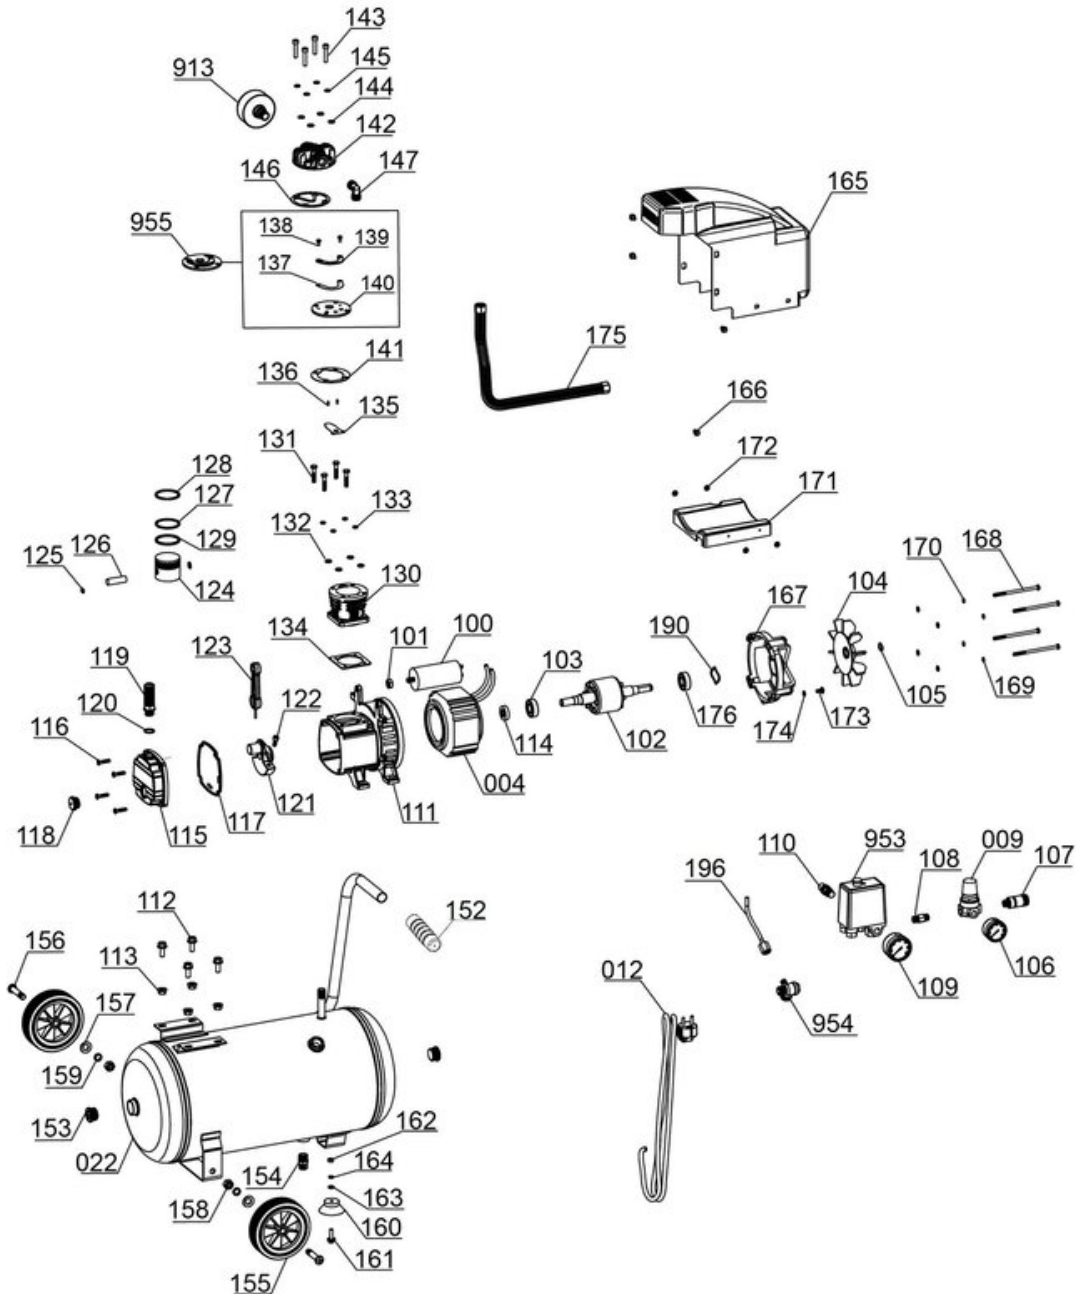

iSC GmbH
Customer Service
Eschenstraße 6
94405 Landau/Isar

Telefon:
Email:

+49 9951 959 2019
service-de@einhell.com

Kompressor
TC-AC 190/50/8

Artikelnummer: 4007332
Identnummer: 21021