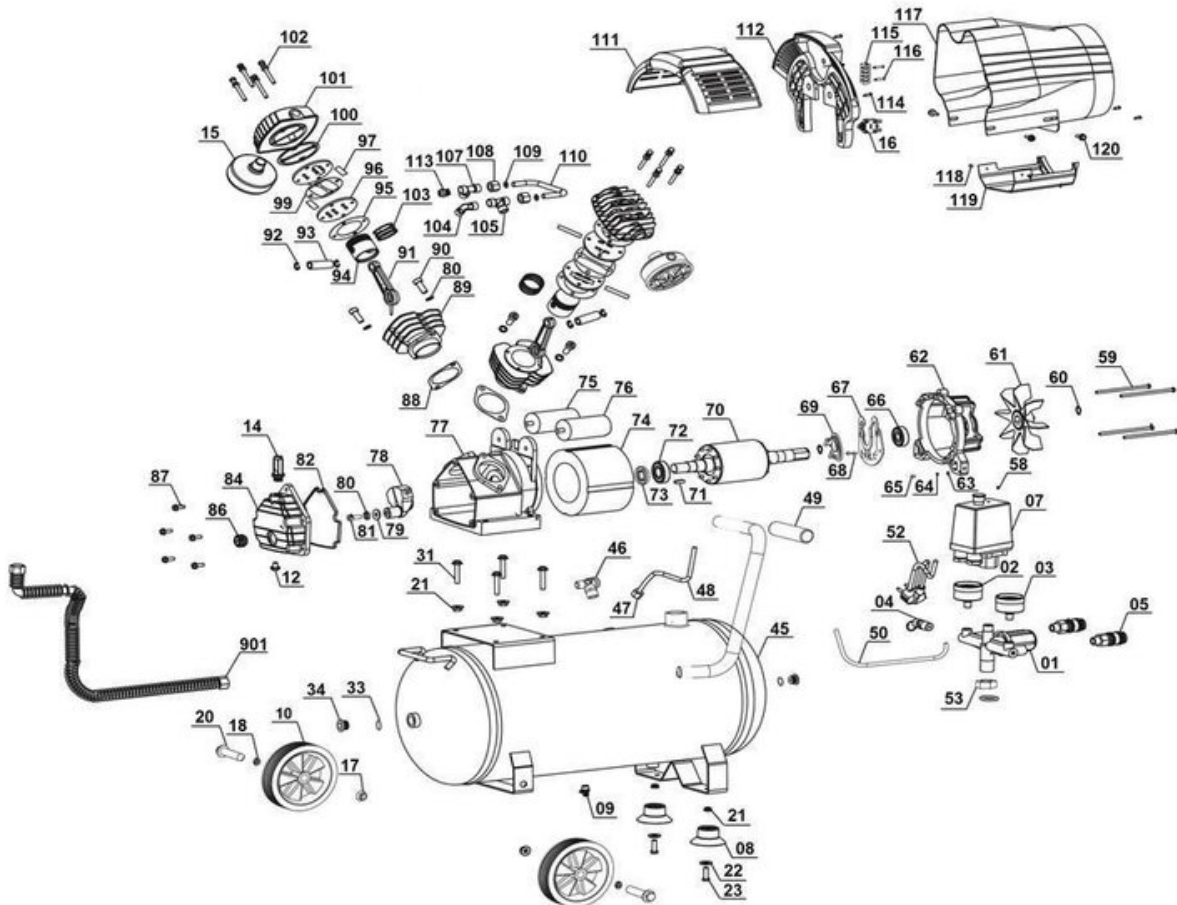

iSC GmbH
Customer Service
Eschenstraße 6
94405 Landau/Isar

Telefon:
Email:

+49 9951 959 2019
service-de@einhell.com

Kompressor
TC-AC 420/50/10 V

Artikelnummer: 4010495
Identnummer: 21033

Ersatzteile

Pos	Art.	Identnummer	Produktname	Pos	Art.	Identnummer	Produktname
	401049503001	00000	Druckregler		401049001097	00000	Ventil
	401049503002	00000	Kesseldruckmanometer		401049001099	00000	Aluminiumdichtung
	401049503003	00000	Betriebsdruckmanometer		401049001100	00000	Zylinderkopfdichtung
	401049001005	00000	Schnellkupplung		401049001101	00000	Zylinderkopf
	401049001007	00000	Ein-/Ausschalter		401049001102	00000	Schraube
	401049001008	00000	Standfuß		401049001103	00000	Kolbenring
	401049001009	00000	Ablasshahn für Kondenswasser		401049001104	00000	Anschlusswinkel
	401049503010	00000	Rad mit Radkappe		401049001105	00000	3-Wege-Ventil links
	401049001012	00000	Ölablassschraube		401049001107	00000	3-Wege-Ventil rechts
	401049001014	00000	Ölverschlussstopfen		401049001111	00000	Zylinderabdeckung
	401049001015	00000	Luftfilter		401049001112	00000	Motorgehäuseabdeckung
	401049001016	00000	Überlastschalter		401049001113	00000	Entlastungsventil
	401049001017	00000	Flanschmutter		401049001114	00000	Kreuzschlitzschraube
	401049001018	00000	Mutter		401049001115	00000	Anschlussklemme
	401049001020	00000	Achsschraube		401049001116	00000	Kreuzschlitzschraube
	401049001021	00000	Mutter		401049001117	00000	Motorgehäuse
	401049001022	00000	Unterlegscheibe		401049001118	00000	Kreuzschlitzschraube
	401049001023	00000	Außensechskantschraube		401049001119	00000	Motorgehäuseaufnahme
	401049001031	00000	Außensechskantschraube		401049001120	00000	Außensechskantschraube
	401049001033	00000	Dichtring		401049503790	00000	Bedienungsanleitung
	401049001034	00000	Gewindestopfen		401049503792	00000	Sicherheitshinweise
	401049501045	00000	Druckbehälter		401049503899	00000	Farbkarton
	401049001046	00000	Rückschlagventil		401049001901	00010	Druckleitung
	401049503049	00000	Gummigriff				
	401049001050	00000	Verbindungsleitung				
	401049001052	00000	Netzleitung mit Stecker				
	401049001053	00000	Mutter				
	401049001058	00000	Gummistopfen				
	401049001059	00000	Außensechskantschraube				
	401049001060	00000	Sicherungsring				
	401049001061	00000	Lüfterrad				
	401049001062	00000	Statoraufnahme				
	401049001063	00000	Unterlegscheibe				
	401049001064	00000	Federring				
	401049001065	00000	Kreuzschlitzschraube				
	401049001066	00000	Kugellager				
	401049001067	00000	Aufnahme				
	401049001068	00000	Schraube				
	401049001069	00000	Fliehkraftschalter				
	401049001070	00000	Rotor				
	401049001071	00000	Passfeder				
	401049001072	00000	Kugellager				
	401049001073	00000	Öldichtring				
	401049001074	00000	Stator				
	401049001075	00000	Anlaufkondensator				
	401049001076	00000	Betriebskondensator				
	401049001077	00000	Kurbelwellengehäuse				
	401049001078	00000	Kurbelwelle				
	401049001079	00000	Unterlegscheibe				
	401049001080	00000	Federring				
	401049001081	00000	Innensechskantschraube				
	401049001082	00000	Dichtung				
	401049001084	00000	Kurbelwellengehäusedeckel				
	401049001086	00000	Ölschauglas				
	401049001087	00000	Außensechskantschraube				
	401049001088	00000	Zylinderdichtung				
	401049001089	00000	Zylinder				
	401049001090	00000	Innensechskantschraube				
	401049001091	00000	Pleuel				
	401049001092	00000	Sicherungsring				
	401049001093	00000	Kolbenbolzen				
	401049001094	00000	Kolben				
	401049001095	00000	Dichtung				
	401049001096	00000	Ventilplatte				