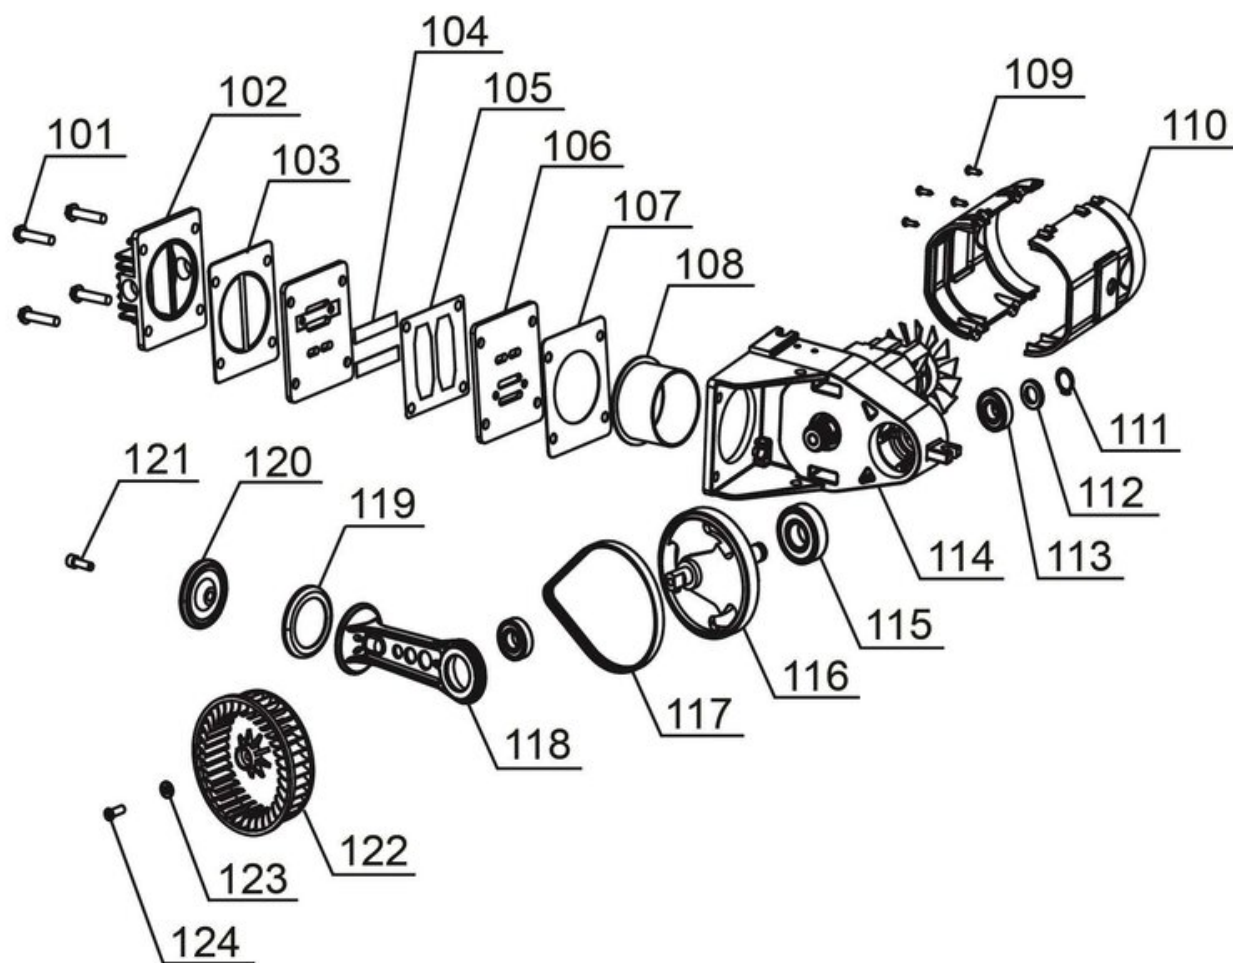

iSC GmbH
Customer Service
Eschenstraße 6
94405 Landau/Isar

Telefon:
Email:

+49 9951 959 2019
service-de@einhell.com

Kompressor
TC-AC 200/24/8 OF

Artikelnummer: 4020590
Identnummer: 11018

Ersatzteile

Pos	Art.	Identnummer	Produktname
	402059001001	00000	Flanschmutter
	402059001002	00000	Standfuß
	402059001003	00000	Außensechskantschraube
	402059001004	00000	Ablassschraube
	402059001005	00000	Druckbehälter
	402059001006	00000	Außensechskantschraube
	402059001007	00000	Unterlegscheibe
	402059001008	00000	Rad
	402059001009	00000	Mutter
	402059001010	00000	Mutter
	402059001012	00000	Unterlegscheibe
	402059001013	00000	Scheibe
	402059001014	00000	Kreuzschlitzschraube
	402059001015	00000	Druckschalter
	402059001016	00000	Kabelbinder
	402059001017	00000	Anschlussstück
	402059001018	00000	Netzleitung mit Stecker
	402059001019	00000	Steuerplatine
	402059001020	00000	Kabelzugentlastung
	402059001021	00000	Kreuzschlitzschraube
	402059001022	00000	Unterlegscheibe
	402059001023	00000	Kreuzschlitzschraube
	402059001025	00000	Luffilter
	402059001026	00000	Schraube
	402059001027	00000	Ein-/Ausschalter
	402059001028	00000	Motorabdeckung
	402059001029	00000	Kreuzschlitzschraube
	402059001030	00000	Winkelanschlussstück
	402059001034	00000	Motoraufnahme
	402059001035	00000	Gummigriff
	402059001036	00000	Manometer
	402059001037	00000	Schnellkupplung
	402059001038	00000	Druckregler
	402059001039	00000	Rückschlagventil
	402059001040	00000	Winkelanschlussstück
	402059001041	00000	Druckleitung
	402059001042	00000	O-Ring
	402059001043	00000	Verschlussstopfen
	402059001044	00000	Ring
	402059001045	00000	Klammer
	402059001099	00000	Farbkarton
	402059001901	00010	Motor mit Pumpe
	402059001902	00010	Druckleitung