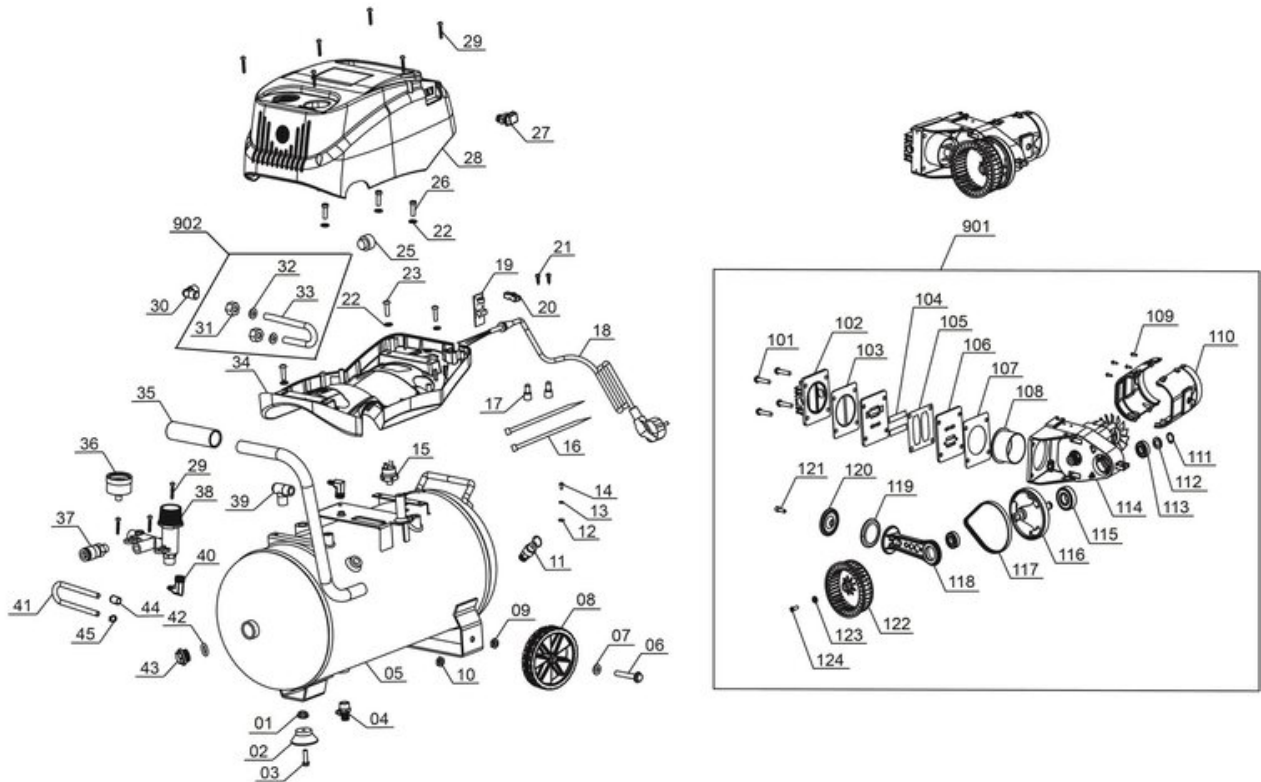

iSC GmbH
Customer Service
Eschenstraße 6
94405 Landau/Isar

Telefon:
Email:

+49 9951 959 2019
service-de@einhell.com

Kompressor
TC-AC 200/24/8 OF

Artikelnummer: 4020590
Identnummer: 11018

Ersatzteile

Pos	Art.	Identnummer	Produktname
	402059001001	00000	Flanschmutter
	402059001002	00000	Standfuß
	402059001003	00000	Außensechskantschraube
	402059001004	00000	Ablassschraube
	402059001005	00000	Druckbehälter
	402059001006	00000	Außensechskantschraube
	402059001007	00000	Unterlegscheibe
	402059001008	00000	Rad
	402059001009	00000	Mutter
	402059001010	00000	Mutter
	402059001012	00000	Unterlegscheibe
	402059001013	00000	Scheibe
	402059001014	00000	Kreuzschlitzschraube
	402059001015	00000	Druckschalter
	402059001016	00000	Kabelbinder
	402059001017	00000	Anschlussstück
	402059001018	00000	Netzleitung mit Stecker
	402059001019	00000	Steuerplatine
	402059001020	00000	Kabelzugentlastung
	402059001021	00000	Kreuzschlitzschraube
	402059001022	00000	Unterlegscheibe
	402059001023	00000	Kreuzschlitzschraube
	402059001025	00000	Luffilter
	402059001026	00000	Schraube
	402059001027	00000	Ein-/Ausschalter
	402059001028	00000	Motorabdeckung
	402059001029	00000	Kreuzschlitzschraube
	402059001030	00000	Winkelanschlussstück
	402059001034	00000	Motoraufnahme
	402059001035	00000	Gummigriff
	402059001036	00000	Manometer
	402059001037	00000	Schnellkupplung
	402059001038	00000	Druckregler
	402059001039	00000	Rückschlagventil
	402059001040	00000	Winkelanschlussstück
	402059001041	00000	Druckleitung
	402059001042	00000	O-Ring
	402059001043	00000	Verschlussstopfen
	402059001044	00000	Ring
	402059001045	00000	Klammer
	402059001099	00000	Farbkarton
	402059001901	00010	Motor mit Pumpe
	402059001902	00010	Druckleitung

Druckleitung

Artikelnummer: 402059001902
Identnummer: 00010

Ersatzteile

Pos	Art.	Identnummer	Produktname
	402059001031	00000	Ueberwurfmutter
	402059001032	00000	Schneidring
	402059001033	00000	Druckleitung