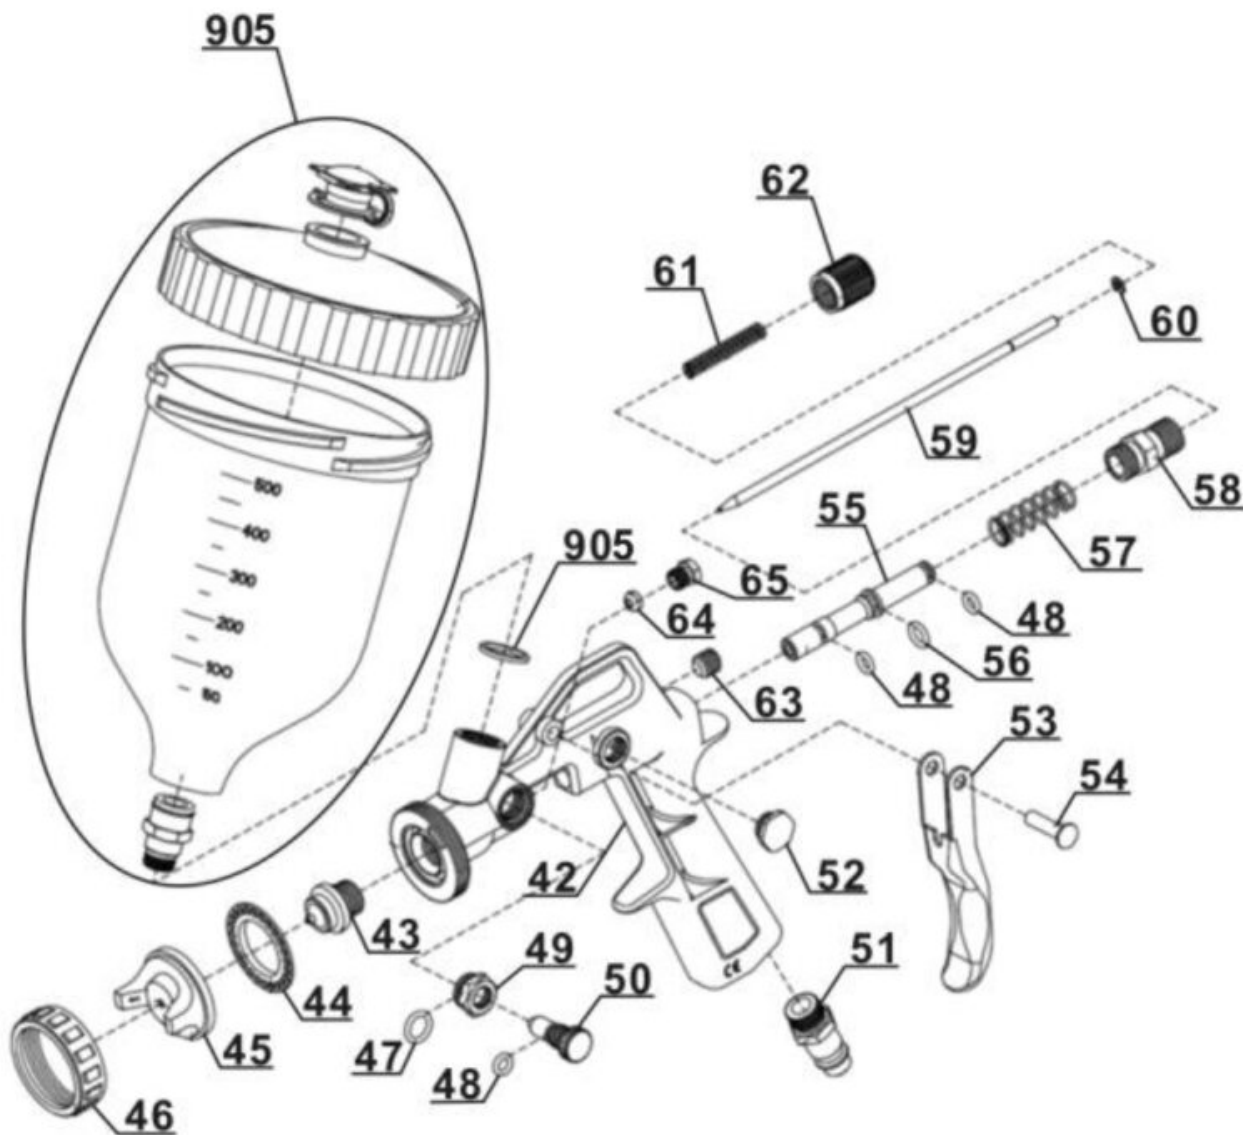

Ersatzteile

Pos	Art.	Identnummer	Produktname
	413272007023	00000	Schlüssel
	413272009099	00000	Farbkarton
	413272009790	00000	Bedienungsanleitung
	413272007901	00010	Spritzpistole mit Fließbecher
	413272007902	00010	Sprühpistole mit Saugbecher
	413272009903	00010	Reifenfullmesser mit Manometer
	413272009904	00000	Spiralschlauch 4m

Ersatzteile

Pos	Art.	Identnummer	Produktname
	413272007042	00000	Pistolengehäuse
	413272007043	00000	Auslassventil
	413272007044	00000	Dichtring
	413272007045	00000	Düse
	413272007046	00000	Überwurfmutter
	413272007047	00000	O-Ring
	413272007048	00000	O-Ring
	413272007049	00000	Aufnahme
	413272007050	00000	Einstellschraube
	413272007051	00000	Stecknippel
	413272007052	00000	Einstellschraube
	413272007053	00000	Betätigungshebel
	413272007054	00000	Niete
	413272007055	00000	Führungsbuchse
	413272007056	00000	O-Ring
	413272007057	00000	Druckfeder
	413272007058	00000	Anschlussstück
	413272007059	00000	Nadel
	413272007060	00000	Sicherungsring
	413272007061	00000	Druckfeder
	413272007062	00000	Einstellschraube
	413272007063	00000	Dichtschraube
	413272007064	00000	Dichtung
	413272007065	00000	Dichtung
	413272007905	00010	Fließbecher
	413272007908	00010	Gehäuse komplett

Fließbecher

Artikelnummer: 413272007905
Identnummer: 00010

Ersatzteile

Pos	Art.	Identnummer	Produktname
	413272007066	00000	Dichtung
	413272007067	00000	Becher
	413272007068	00000	Verbindungsstück
	413272007069	00000	Verschluss
	413272007070	00000	Deckel