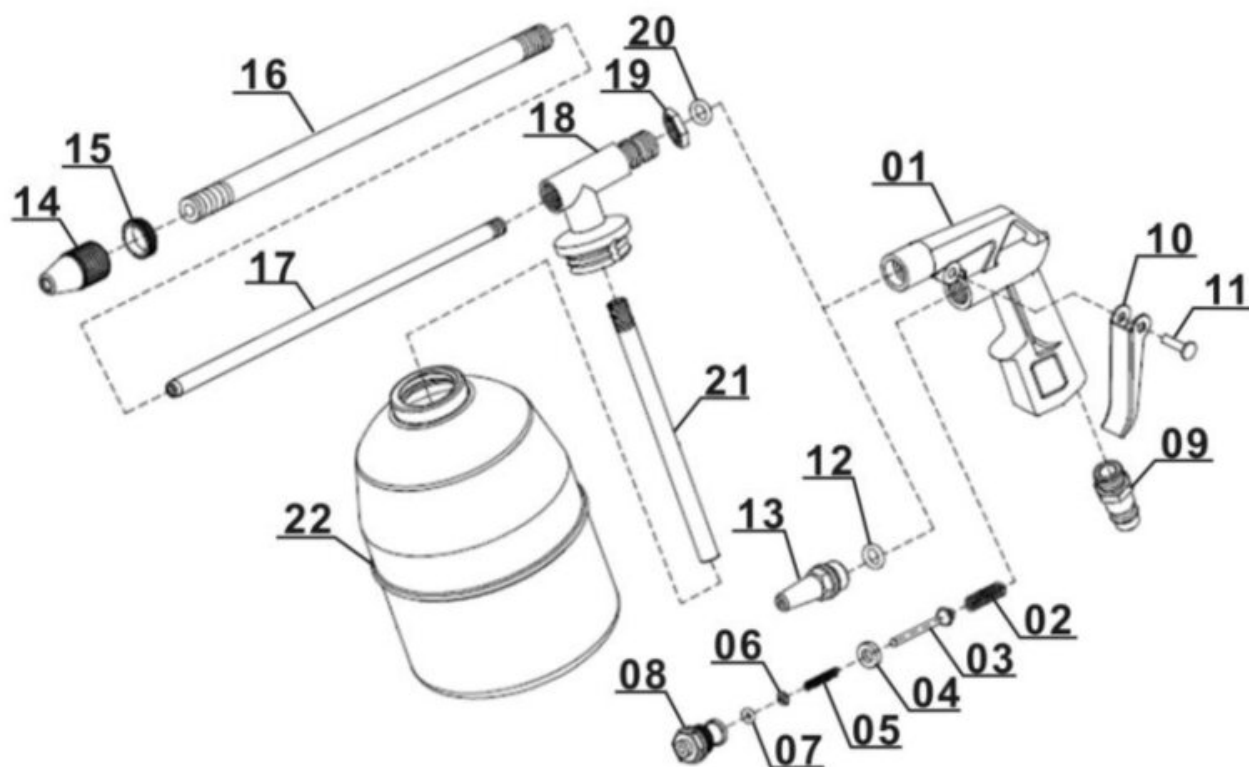

Ersatzteile

Pos	Art.	Identnummer	Produktname
	413272007042	00000	Pistolengehäuse
	413272007043	00000	Auslassventil
	413272007044	00000	Dichtring
	413272007045	00000	Düse
	413272007046	00000	Überwurfmutter
	413272007047	00000	O-Ring
	413272007048	00000	O-Ring
	413272007049	00000	Aufnahme
	413272007050	00000	Einstellschraube
	413272007051	00000	Stecknippel
	413272007052	00000	Einstellschraube
	413272007053	00000	Betätigungshebel
	413272007054	00000	Niete
	413272007055	00000	Führungsbuchse
	413272007056	00000	O-Ring
	413272007057	00000	Druckfeder
	413272007058	00000	Anschlussstück
	413272007059	00000	Nadel
	413272007060	00000	Sicherungsring
	413272007061	00000	Druckfeder
	413272007062	00000	Einstellschraube
	413272007063	00000	Dichtschraube
	413272007064	00000	Dichtung
	413272007065	00000	Dichtung
	413272007905	00010	Fließbecher
	413272007908	00010	Gehäuse komplett

Ersatzteile

Pos	Art.	Identnummer	Produktname
	413272007001	00000	Pistolenkörper
	413272007002	00000	Feder
	413272007003	00000	Ventil
	413272007004	00000	Dichtung
	413272007005	00000	Druckfeder
	413272007006	00000	Dichtung
	413272007007	00000	O-Ring
	413272007008	00000	Ventilkörper
	413272007009	00000	Stecknippel
	413272007010	00000	Betätigungshebel
	413272007011	00000	Niete
	413272007012	00000	O-Ring
	413272007013	00000	Düse
	413272007014	00000	Düse
	413272007015	00000	Führungshülse
	413272007016	00000	Verlängerungsrohr
	413272007017	00000	Belüftungsrohr
	413272007018	00000	Anschlussstück
	413272007019	00000	Sechskantschraube
	413272007020	00000	O-Ring
	413272007021	00000	Saugrohr
	413272007022	00000	Saugbecher
	413272007907	00010	Gehäuse komplett

Fließbecher

Artikelnummer: 413272007905
Identnummer: 00010

Ersatzteile

Pos	Art.	Identnummer	Produktname
	413272007066	00000	Dichtung
	413272007067	00000	Becher
	413272007068	00000	Verbindungsstück
	413272007069	00000	Verschluss
	413272007070	00000	Deckel