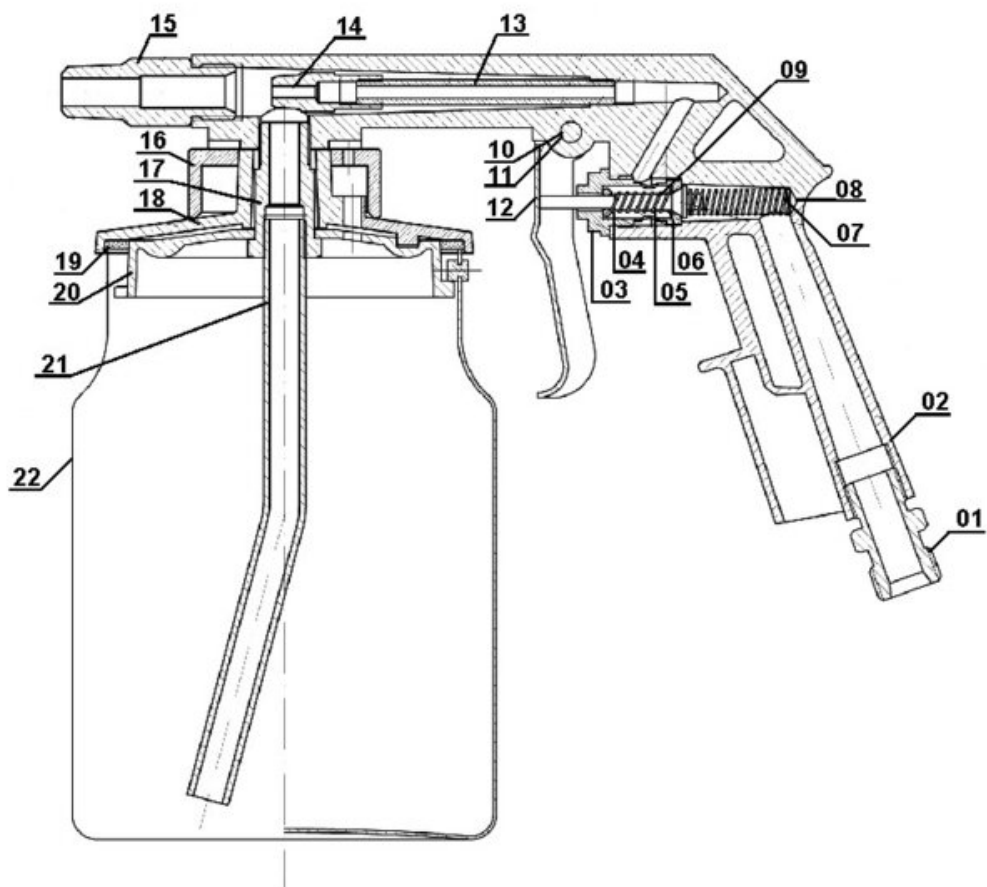

iSC GmbH
Customer Service
Eschenstraße 6
94405 Landau/Isar

Telefon:
Email:

+49 9951 959 2019
service-de@einhell.com

Kompressoren-Zubehör
Strahlpistole, Saugbecher

Artikelnummer: 4133300
Identnummer: 01049

Ersatzteile

Pos	Art.	Identnummer	Produktname
	413330003001	00000	Air Inlet
	413330003002	00000	Gun Body
	413330003003	00000	Air Valve
	413330003004	00000	O Ring
	413330003005	00000	Switch Spring
	413330003006	00000	Gasket
	413330003007	00000	Switch Lever
	413330003008	00000	Switch Spring
	413330003009	00000	Gasket
	413330003010	00000	Trigger Stopper
	413330003011	00000	Trigger Bearing Tube
	413330003012	00000	Trigger
	413330003013	00000	Extension Pipe
	413330003014	00000	Nozzle
	413330003015	00000	Sprühdüse
	413330003016	00000	Gland
	413330003017	00000	Union Screw
	413330003018	00000	Loam Cake
	413330003019	00000	Gasket
	413330003020	00000	Lower Cover
	413330003021	00000	Material Tube
	413330003022	00000	Becher