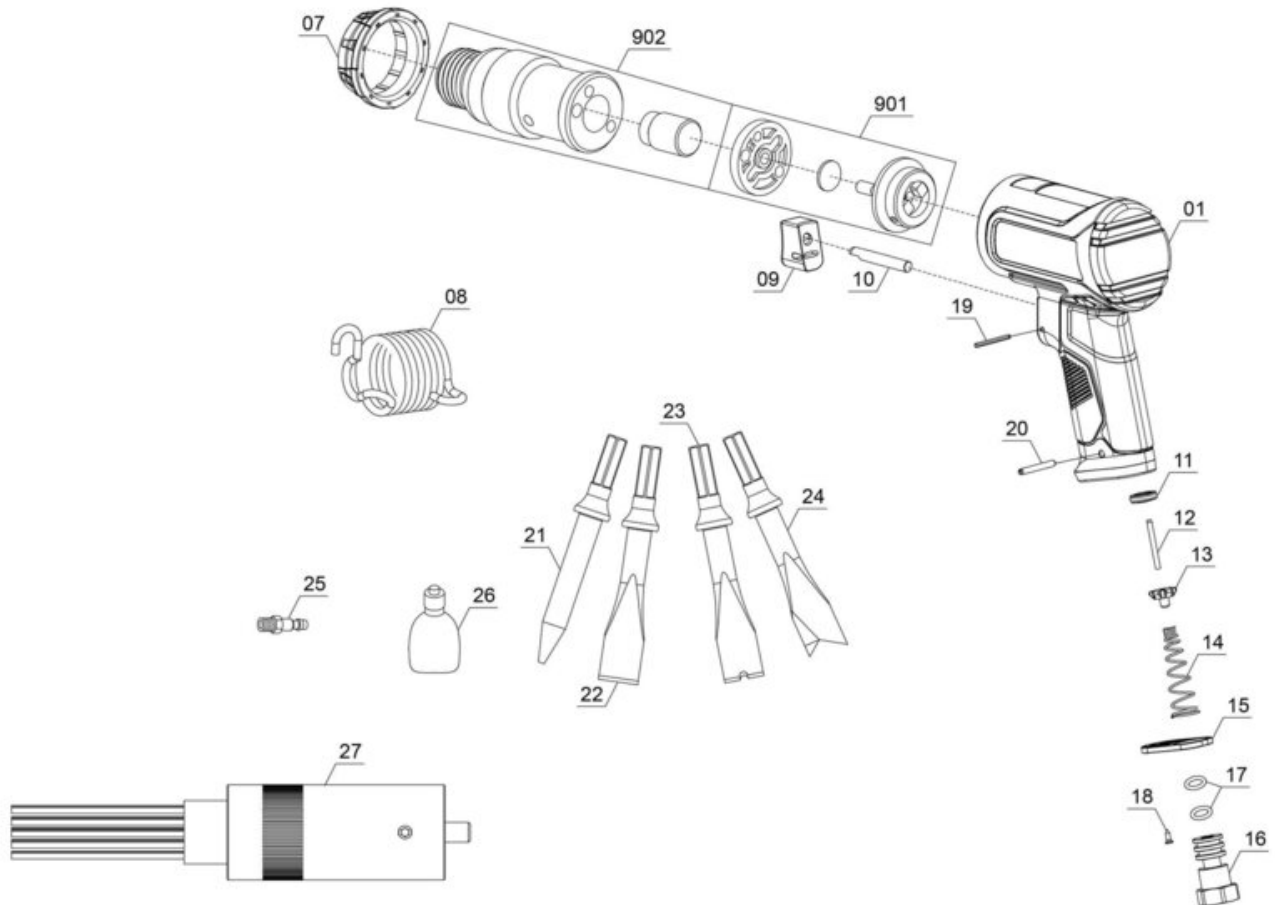

iSC GmbH
Customer Service
Eschenstraße 6
94405 Landau/Isar

Telefon:
Email:

+49 9951 959 2019
service-de@einhell.com

Druckluft-Meißelhammer (Pn.)
TC-PC 45 Set

Artikelnummer: 4139045
Identnummer: 11018

Ersatzteile

Pos	Art.	Identnummer	Produktname
	413904501099	00000	Farbkarton
	413904501001	00000	Gehäuse
	413904501007	00000	Überwurfmutter
	413904501008	00000	Spannfeder
	413904501009	00000	Auslöser
	413904501010	00000	Zylinderstift
	413904501011	00000	Ventildichtung
	413904501012	00000	Ventilschaft
	413904501013	00000	Ventil
	413904501014	00000	Ventilfeder
	413904501015	00000	Schalldämpfer
	413904501016	00000	Anschlussstück
	413904501017	00000	O-Ring
	413904501018	00000	Kreuzschlitzschraube
	413904501019	00000	Hohlspannstift
	413904501020	00000	Hohlspannstift
	413904501021	00000	Spitzmeißel
	413904501022	00000	Trennmeißel
	413904501023	00000	Nietenmeißel
	413904501024	00000	Flachmeißel
	413904501025	00000	Stecknippel
	413904501026	00000	Ölflasche (leer)
	413904501027	00000	Nadelentrostler
	413904501800	00000	Koffer
	413904501901	00000	Absperrventil
	413904501902	00000	Zylinder mit Schlagbolzen