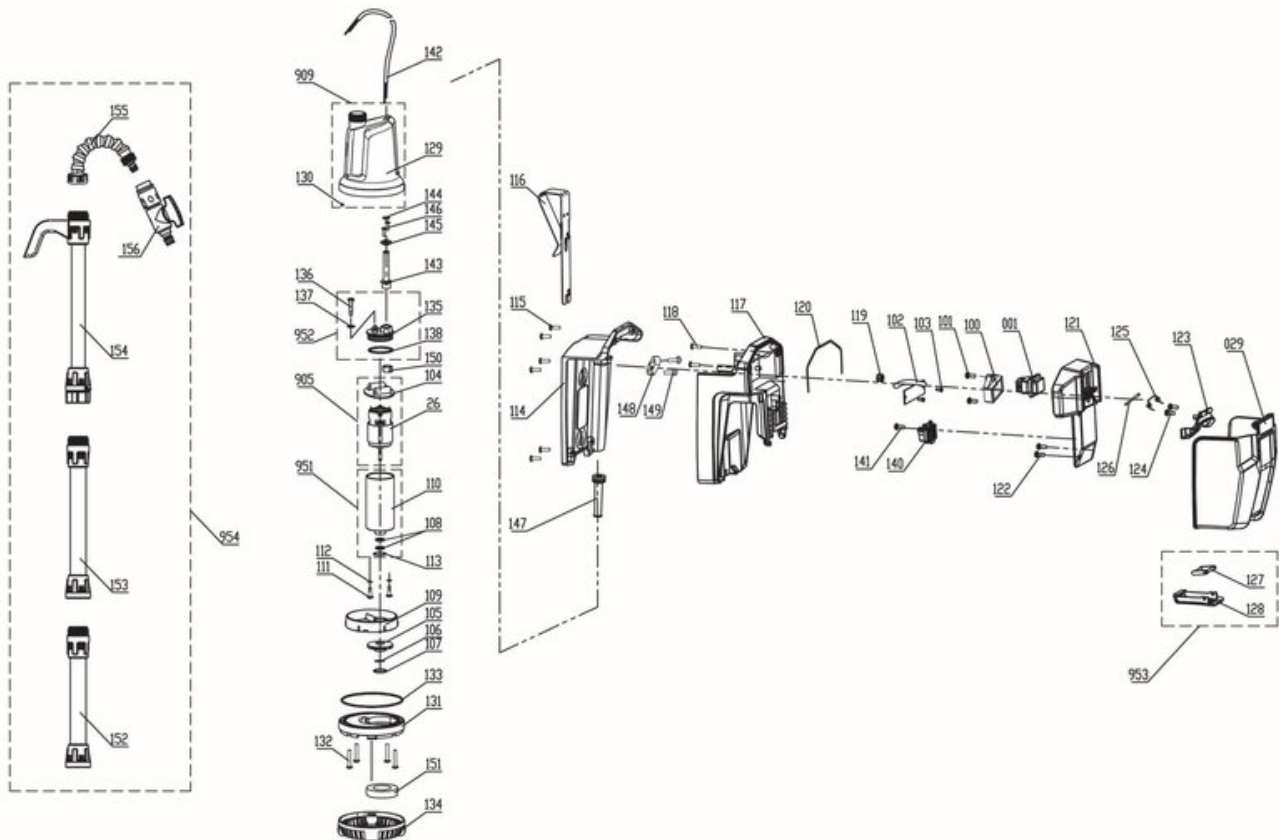

## Ersatzteile

Pos	Art.	Identnummer	Produktname
	417042901001	00000	Ein-/Ausschalter
	417042901029	00000	Akkudeckel
	417042901099	00000	Farbkarton
	417042901100	00000	Aufnahme
	417042901101	00000	Kreuzschlitzschraube
	417042901102	00000	Steuerplatine
	417042901103	00000	Kreuzschlitzschraube
	417042901105	00000	Pumpenrad
	417042901106	00000	Sicherungsring
	417042901107	00000	Führungsbuchse
	417042901109	00000	Diffusor
	417042901111	00000	Kreuzschlitzschraube
	417042901112	00000	O-Ring
	417042901114	00000	Grundplatte
	417042901115	00000	Kreuzschlitzschraube
	417042901116	00000	Befestigungshaken
	417042901117	00000	Akkuaufnahmegehäuse
	417042901118	00000	Kreuzschlitzschraube
	417042901119	00000	Kabeldurchführung
	417042901120	00000	Dichtung
	417042901121	00000	Schalergehäuse
	417042901122	00000	Kreuzschlitzschraube
	417042901123	00000	Halterung
	417042901124	00000	Kreuzschlitzschraube
	417042901125	00000	Rückstellfeder
	417042901126	00000	Stift
	417042901131	00000	Gehäuseboden
	417042901132	00000	Kreuzschlitzschraube
	417042901133	00000	Dichtung
	417042901134	00000	Ansaugkorb
	417042901140	00000	Kontaktplatte
	417042901141	00000	Kreuzschlitzschraube
	417042901142	00000	Verbindungskabel
	417042901143	00000	Kabeltülle
	417042901144	00000	O-Ring
	417042901145	00000	Fixierplatte
	417042901146	00000	Kreuzschlitzschraube
	417042901147	00000	Kabeltülle
	417042901148	00000	Kabelzugentlastung
	417042901149	00000	Kreuzschlitzschraube
	417042901150	00000	Führung
	417042901151	00000	Schmutzfilter
	417042901905	00010	Gleichstrommotor
	417042901909	00010	Pumpengehäuse
	417042901951	00010	Motorgehäuse
	417042901952	00010	Gehäuseabdeckung
	417042901953	00010	Verschlussshaken
	417042901954	00010	Anschlussrohr teleskopierbar

## Ersatzteile

Pos	Art.	Identnummer	Produktname
	417042901127	00000	Aufnahme
	417042901128	00000	Verschlussshaken

Anschlussrohr teleskopierbar

Artikelnummer: 417042901954  
Identnummer: 00010