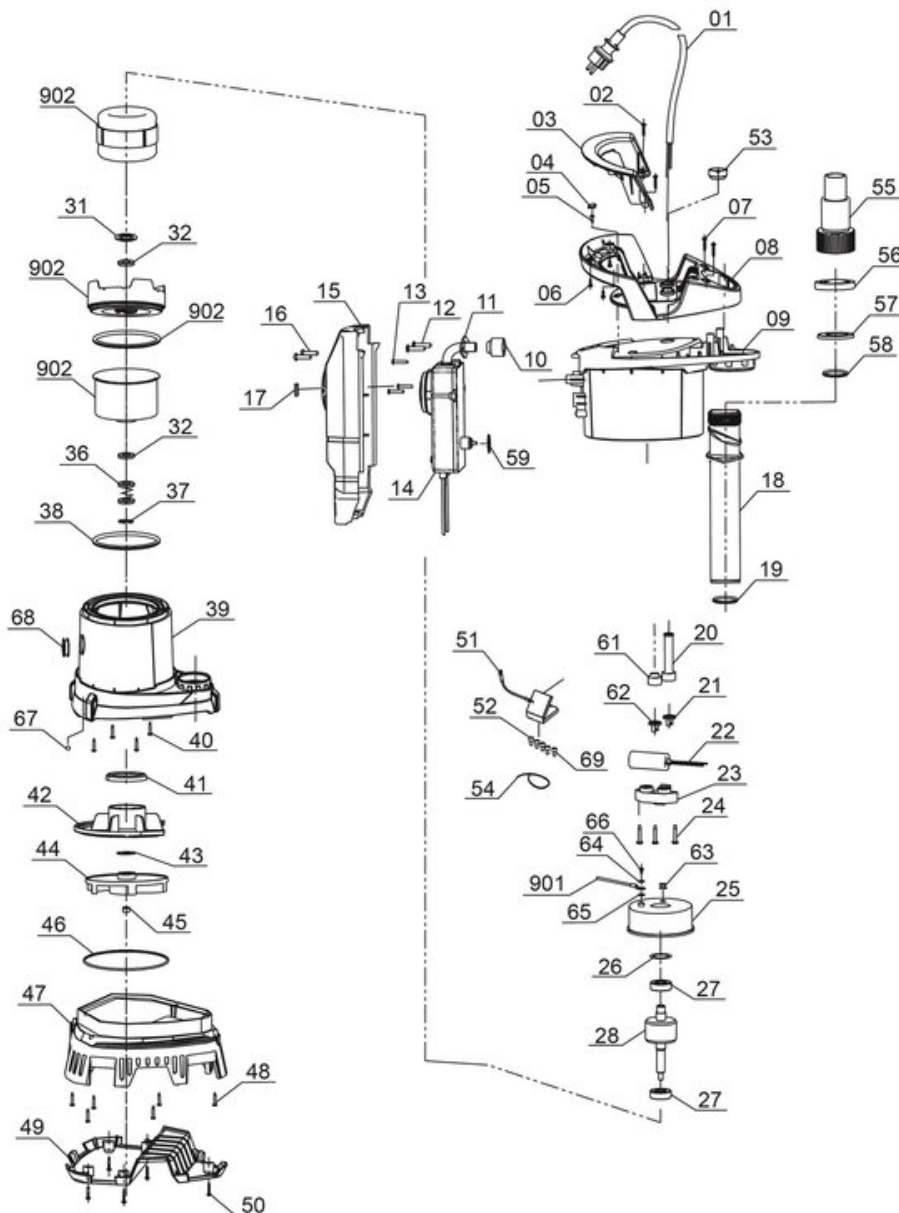

iSC GmbH
Customer Service
Eschenstraße 6
94405 Landau/Isar

Telefon:
Email:

+49 9951 959 2019
service-de@einhell.com

Schmutzwasserpumpe
GE-DP 6935 A ECO

Artikelnummer: 4171450
Identnummer: 11029