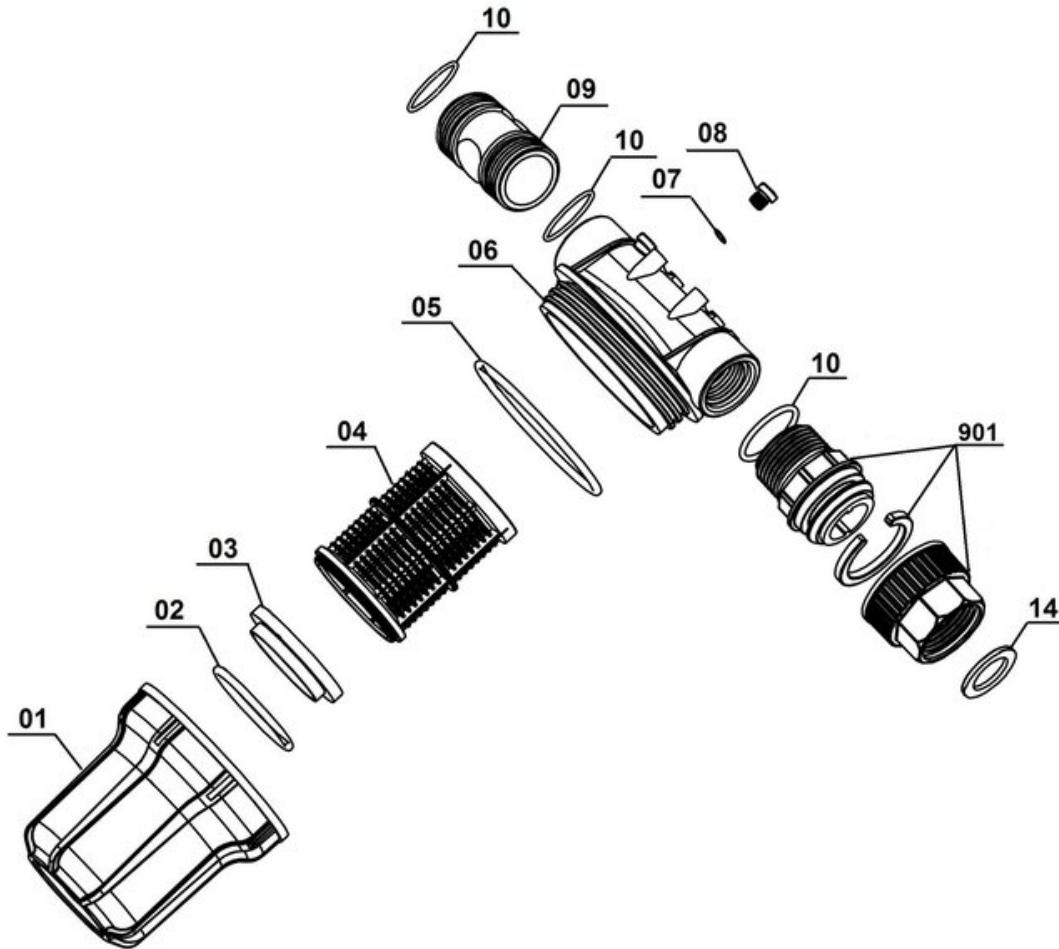

## Ersatzteile

Pos	Art.	Identnummer	Produktname
	417380103001	00000	Filtergehäuse
	417380103002	00000	O-Ring
	417380103003	00000	Aufnahme
	417380104004	00000	Filter
	417380103005	00000	O-Ring
	417380103006	00000	Anschlussgehäuse
	417380103007	00000	O-Ring
	417380103008	00000	Entlüftungsschraube
	417380103009	00000	Doppelnippel
	417380103010	00000	O-Ring
	417380103014	00000	Dichtring
	417380104099	00000	Farbkarton
	417380103901	00010	Verbindungsstück

Verbindungsstück

Artikelnummer: 417380103901  
Identnummer: 00010

## Ersatzteile

Pos	Art.	Identnummer	Produktname
	417380103011	00000	Verbindungsstück
	417380103012	00000	Sicherungsring
	417380103013	00000	Anschlussnippel