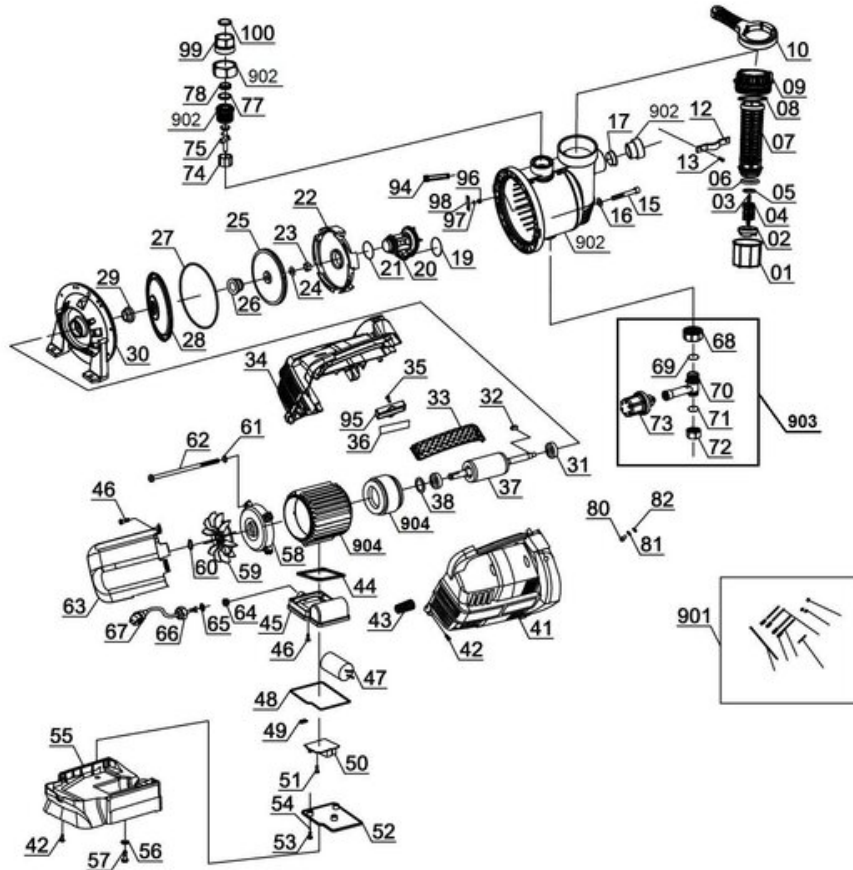

iSC GmbH
Customer Service
Eschenstraße 6
94405 Landau/Isar

Telefon:
Email:

+49 9951 959 2019
service-de@einhell.com

Hauswasserautomat
GC-AW 6333

Artikelnummer: 4176730
Identnummer: 11015