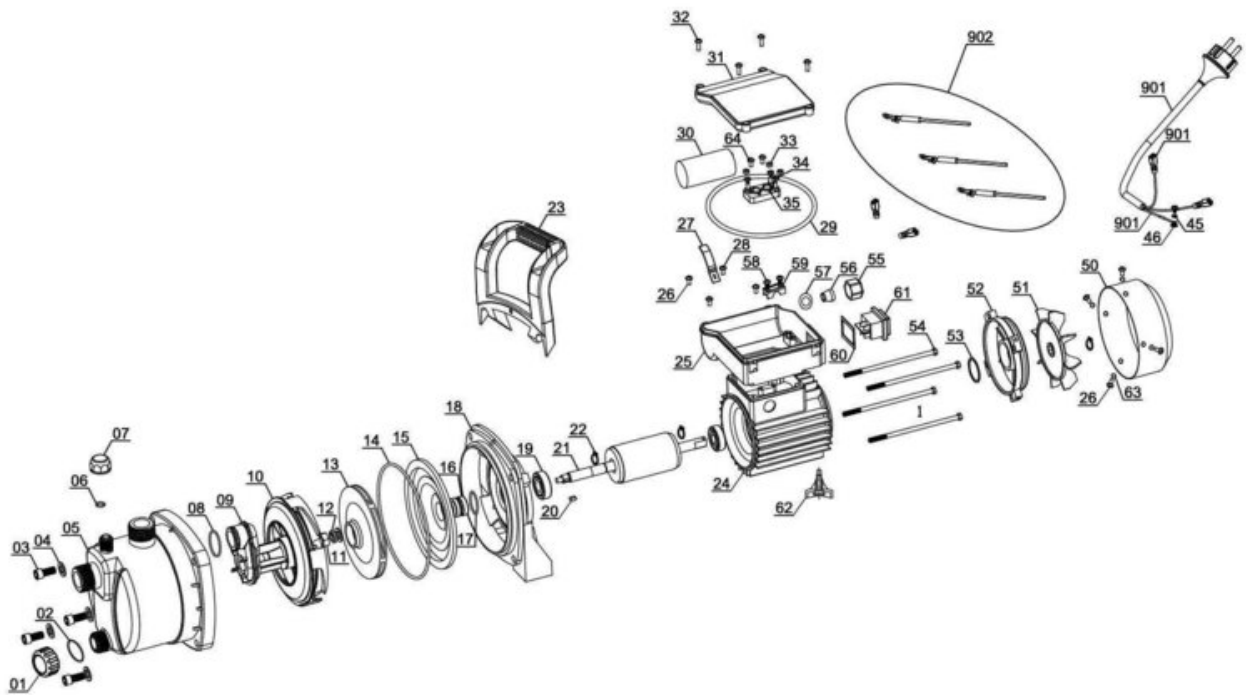

iSC GmbH
Customer Service
Eschenstraße 6
94405 Landau/Isar

Telefon:
Email:

+49 9951 959 2019
service-de@einhell.com

Gartenpumpe
GC-GP 6538

Artikelnummer: 4180280
Identnummer: 11014

Ersatzteile

Pos	Art.	Identnummer	Produktname
	418028001001	00000	Wasserablassschraube
	418028001002	00000	O-Ring
	418028001003	00000	Innensechskantschraube
	418028001004	00000	Unterlegscheibe
	418028001005	00000	Pumpengehäuse
	418028001006	00000	O-Ring
	418028001007	00000	Wassereinfüllschraube
	418028001008	00000	O-Ring
	418028001009	00000	Venturidüse
	418028001010	00000	Diffuser
	418028001011	00000	Mutter
	418028001012	00000	Federring
	418028001013	00000	Pumpenrad
	418028001014	00000	O-Ring
	418028001015	00000	Pumpenabdeckung
	418028001016	00000	Gleitringdichtung
	418028001017	00000	Dichtring
	418028001018	00000	Pumpenfuss
	418028001019	00000	Kugellager
	418028001020	00000	Passfeder
	418028001021	00000	Rotor
	418028001022	00000	Sicherungsring
	418028001023	00000	Handgriff
	418028001024	00000	Stator
	418028001025	00000	Schaltkastengehäuse
	418028001026	00000	Schraube
	418028001027	00000	Klammer
	418028001028	00000	Schraube
	418028001029	00000	Dichtring
	418028001030	00000	Kondensator
	418028001031	00000	Deckel für Schaltkastengehäuse
	418028001032	00000	Schraube
	418028001033	00000	Mutter
	418028001034	00000	Unterlegscheibe
	418028001035	00000	Anschlussklemme
	418028001045	00000	Federring
	418028001046	00000	Zahnscheibe
	418028001050	00000	Abdeckung für Lüferrad
	418028001051	00000	Lüferrad
	418028001052	00000	Motorabdeckung
	418028001053	00000	Wellenscheibe
	418028001054	00000	Außensechskantschraube
	418028001055	00000	Mutter
	418028001056	00000	Dichtung
	418028001057	00000	Dichtring
	418028001058	00000	Schraube
	418028001059	00000	Kabelklemme
	418028001060	00000	Dichtung
	418028001061	00000	Ein-/Ausschalter
	418028001062	00000	Standfuss
	418028001063	00000	Unterlegscheibe
	418028001064	00000	Kreuzschlitzschraube
	418028001800	00000	O-Ring
	418028001801	00000	Außensechskantschraube
	418028001802	00000	Unterlegscheibe
	418028001901	00010	Netzleitung
	418028001902	00010	Kabel-Set
	418028001903	00000	Schaltkasten mit Deckel