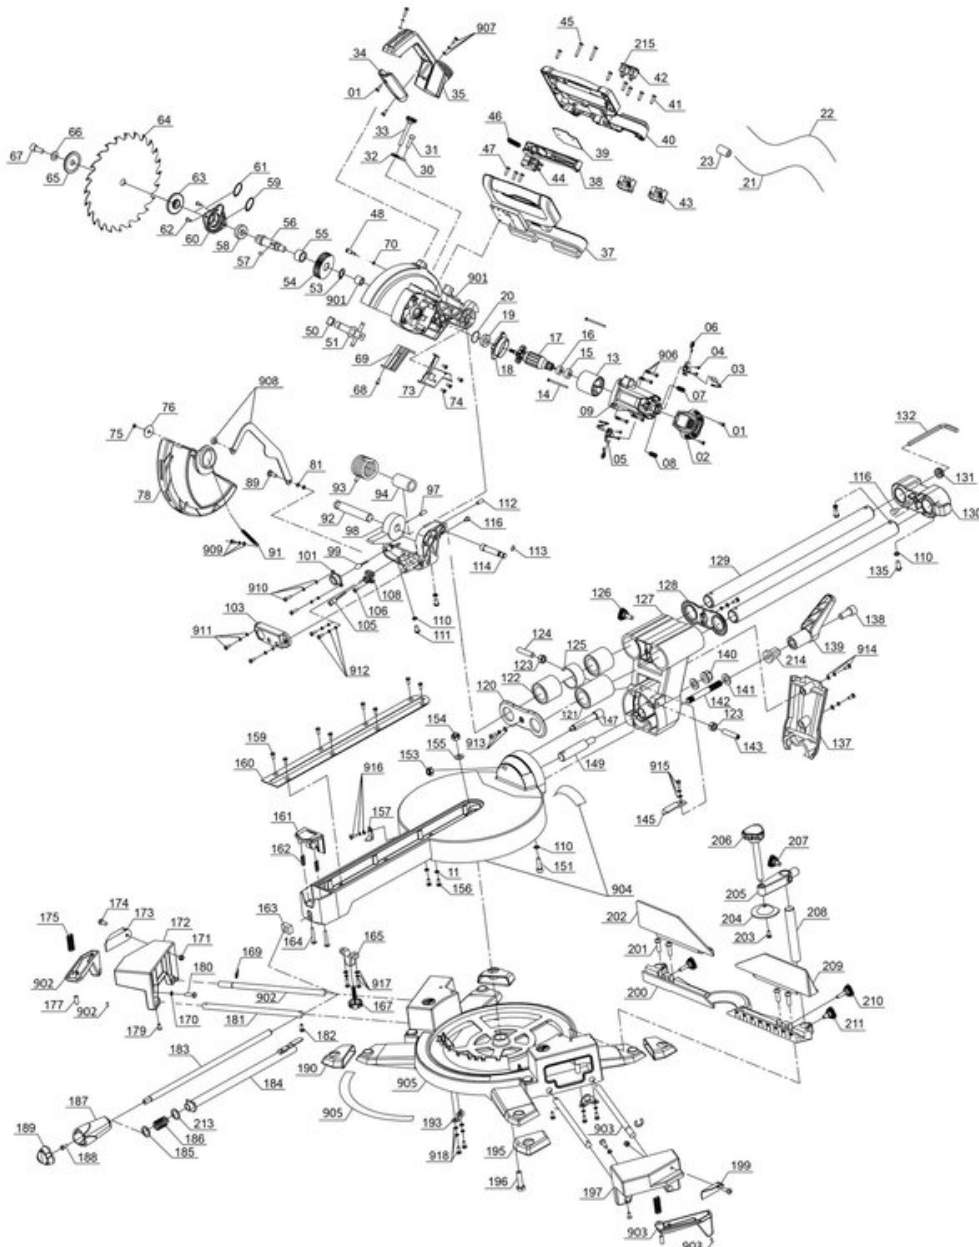

iSC GmbH
Customer Service
Eschenstraße 6
94405 Landau/Isar

Telefon:
Email:

+49 9951 959 2019
service-de@einhell.com

Akku-Zug-Kapp-Gehrungssäge
TE-SM 36/210 Li - Solo

Artikelnummer: 4300880
Identnummer: 21020