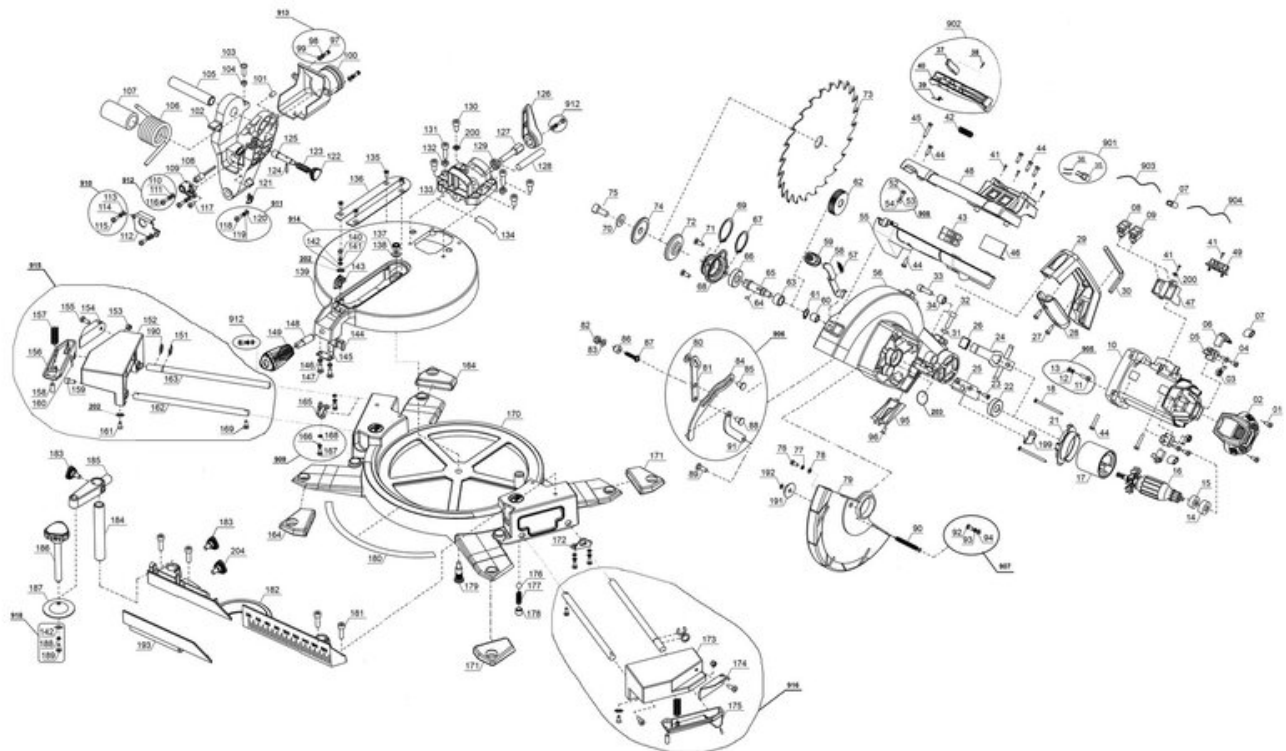

iSC GmbH
Customer Service
Eschenstraße 6
94405 Landau/Isar

Telefon:
Email:

+49 9951 959 2019
service-de@einhell.com

Akku-Kappsäge
TE-MS 18/210 Li-Solo

Artikelnummer: 4300890
Identnummer: 21020