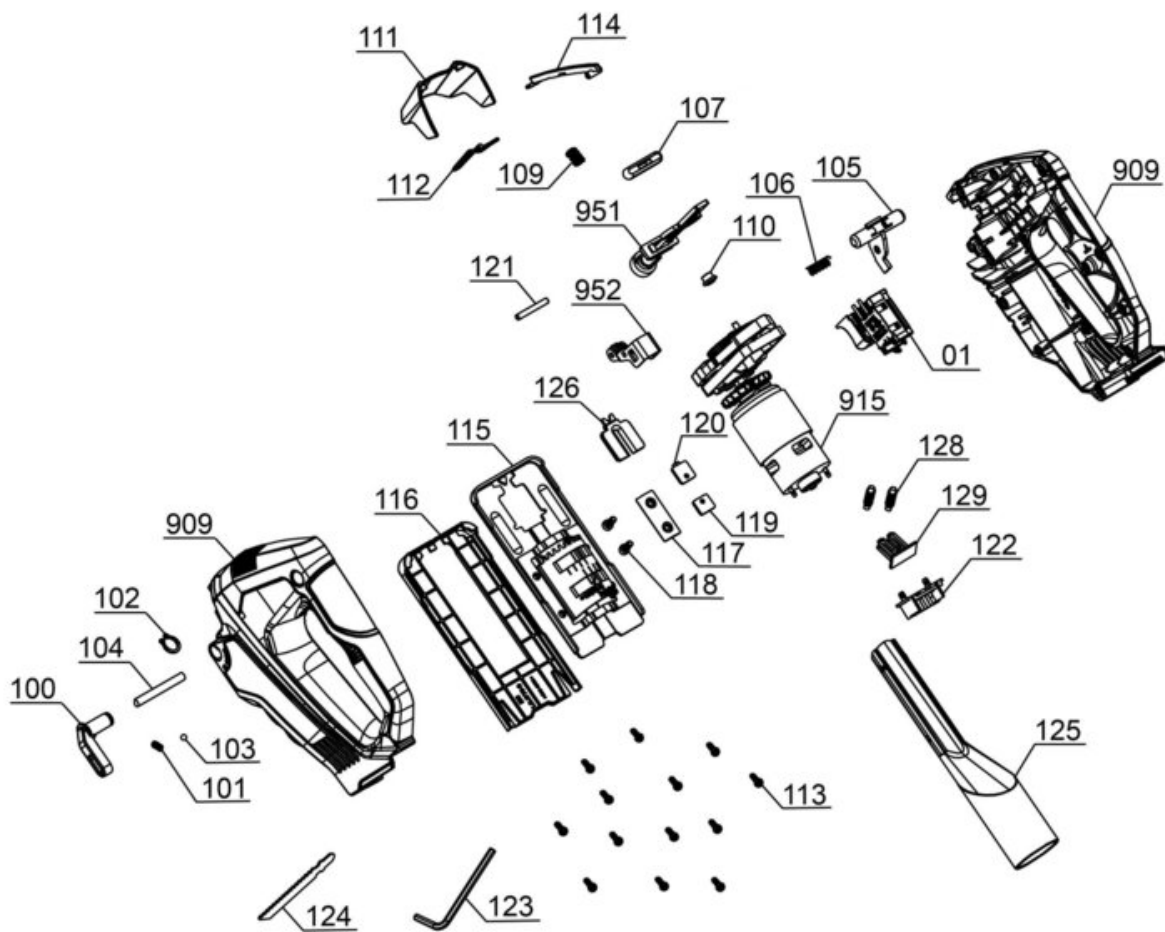

iSC GmbH  
Customer Service  
Eschenstraße 6  
94405 Landau/Isar

Telefon:  
Email:

+49 9951 959 2019  
service-de@einhell.com

Akku-Stichsäge  
TC-JS 18 Li - Solo

Artikelnummer: 4321209  
Identnummer: 11018

## Ersatzteile

Pos	Art.	Identnummer	Produktname
	432120901099	00000	Farbkarton
	432120901001	00000	Ein-/Ausschalter
	432120901100	00000	Umschalter
	432120901101	00000	Druckfeder
	432120901102	00000	Sicherungsring
	432120901103	00000	Stahlkugel
	432120901104	00000	Bolzen
	432120901105	00000	Sperrtaste
	432120901106	00000	Druckfeder
	432120901107	00000	Führung
	432120901109	00000	Druckfeder
	432120901110	00000	Buchse
	432120901111	00000	Schutzabdeckung
	432120901112	00000	Klammer
	432120901113	00000	Kreuzschlitzschraube
	432120901114	00000	Zierabdeckung
	432120901115	00000	Sägeschuh
	432120901116	00000	Gleitplatte
	432120901117	00000	Klemmplatte
	432120901118	00000	Innensechskantschraube
	432120901119	00000	Vierkantmutter
	432120901120	00000	Halteplatte
	432120901121	00000	Zylinderstift
	432120901122	00000	Kontaktplatte
	432120901123	00000	Innensechskantschlüssel
	432120901124	00000	Stichsägeblatt
	432120901125	00000	Adapter
	432120901126	00000	Splitterschutz
	432120901128	00000	Entstörspule
	432120901129	00000	Widerstandsplatine
	432120901909	00000	Gehäuse
	432120901915	00000	Motor mit Getriebe
	432120901951	00000	Sägeblattaufnahme
	432120901952	00000	Führungsrolle