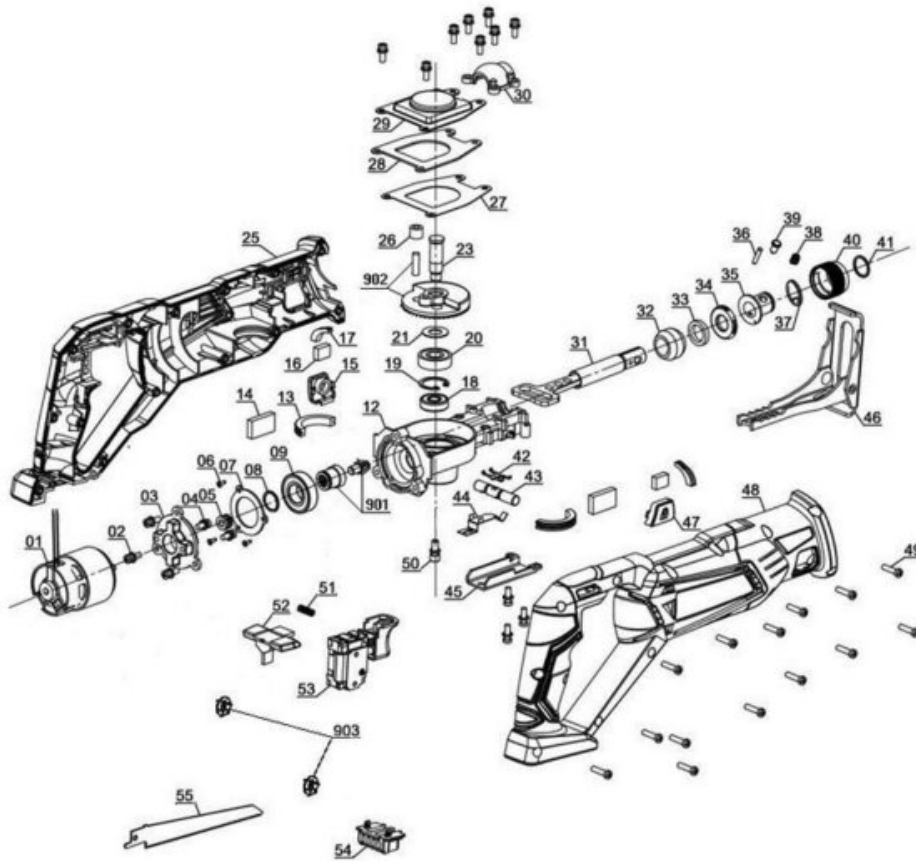

iSC GmbH
Customer Service
Eschenstraße 6
94405 Landau/Isar

Telefon:
Email:

+49 9951 959 2019
service-de@einhell.com

Akku-Universalsäge
TE-AP 18/22 Li-Solo

Artikelnummer: 4326300
Identnummer: 21031