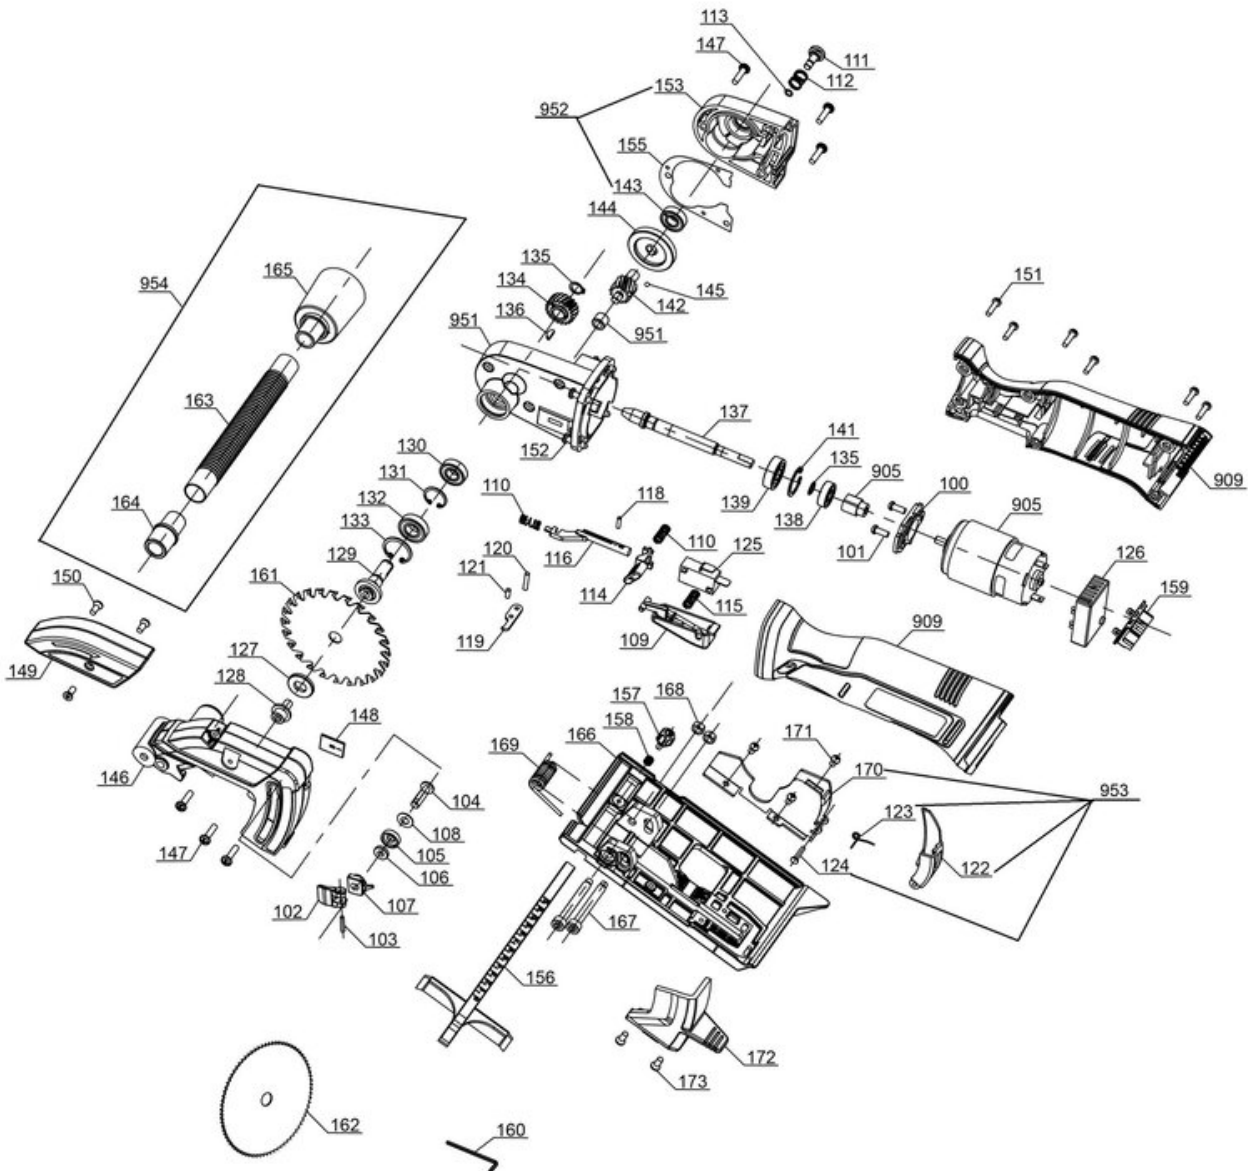

iSC GmbH
Customer Service
Eschenstraße 6
94405 Landau/Isar

Telefon:
Email:

+49 9951 959 2019
service-de@einhell.com

Akku-Mini-Handkreissäge
TE-CS 18/89 Li - Solo

Artikelnummer: 4331100
Identnummer: 11019