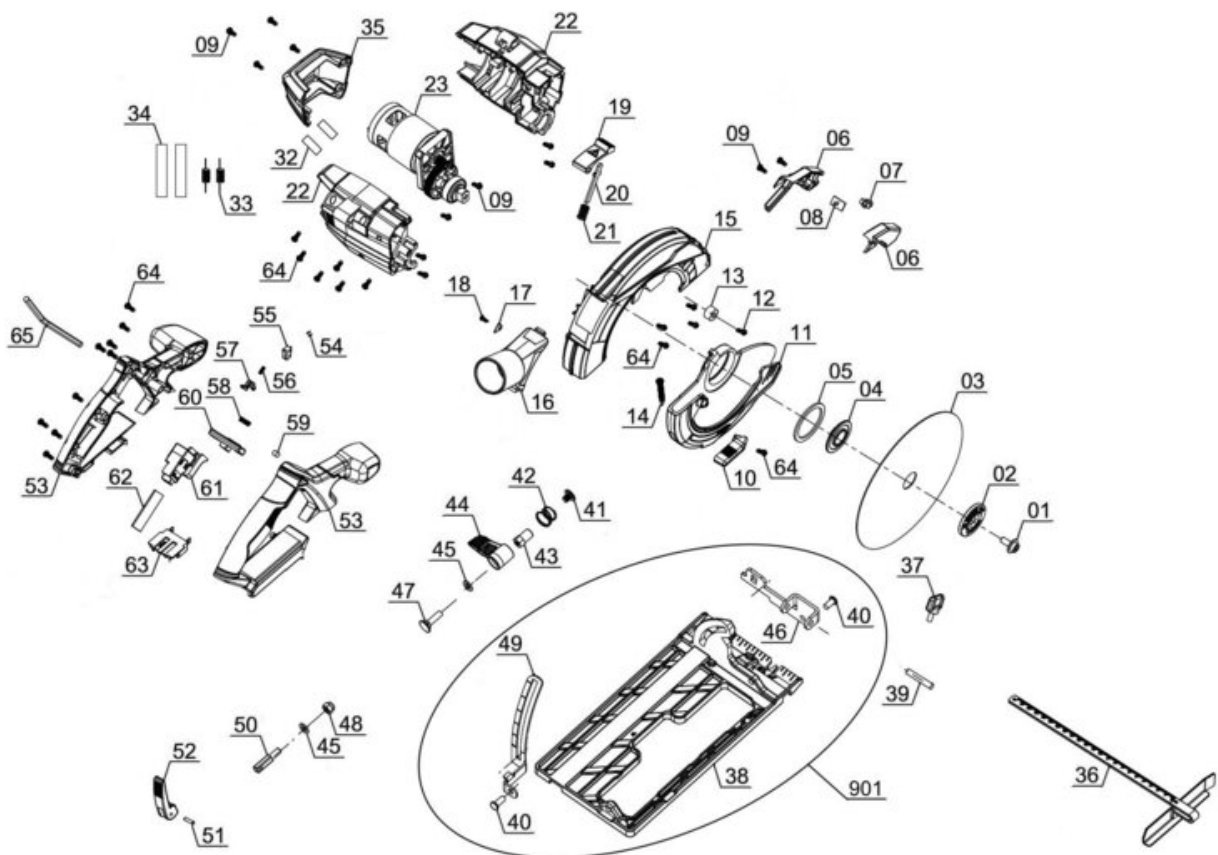

## Ersatzteile

Pos	Art.	Identnummer	Produktname
	433120701790	00000	Bedienungsanleitung
	433120701792	00000	Sicherheitshinweise
	433120401001	00000	Innensechskantschraube
	433120401002	00000	Flansch außen
	433120701003	00000	Sägeblatt 18 Zähne
	433120401004	00000	Spannflansch
	433120401005	00000	Unterlegscheibe
	433120401006	00000	Halter
	433120401007	00000	Abdeckung
	433120401008	00000	LED-Platine
	433120401009	00000	Kreuzschlitzschraube
	433120401010	00000	Griff
	433120401011	00000	Pendelschutzhaube
	433120401012	00000	Kreuzschlitzschraube
	433120401013	00000	Gummianschlag
	433120401014	00000	Zugfeder
	433120401015	00000	Sägeblattgehäuse
	433120401016	00000	Staubabsaugadapter
	433120401017	00000	Einsatz
	433120401018	00000	Kreuzschlitzschraube
	433120401019	00000	Drucktaste
	433120401020	00000	Stift
	433120401021	00000	Druckfeder
	433120701022	00000	Motorgehäuse
	433120401023	00000	Motor
	433120401032	00000	Schrumpfschlauch
	433120401033	00000	Entstörspule
	433120401034	00000	Schrumpfschlauch
	433120701035	00000	Motorgehäuseabdeckung
	433120401036	00000	Parallelanschlag
	433120401037	00000	Feststellschraube
	433120401039	00000	Spannstift
	433120401041	00000	Befestigungsschraube
	433120401042	00000	Druckfeder
	433120401043	00000	Mutter
	433120401044	00000	Feststellgriff
	433120401045	00000	Unterlegscheibe
	433120401047	00000	Schlossschraube
	433120401048	00000	Mutter
	433120401050	00000	Gewindebolzen
	433120401051	00000	Spannstift
	433120401052	00000	Feststellhebel
	433120701053	00000	Handgriff links
	433120401054	00000	Schrumpfschlauch
	433120401055	00000	Mikroschalter
	433120401056	00000	Druckfeder
	433120401057	00000	Verbindungsstück
	433120401058	00000	Druckfeder
	433120401059	00000	Gummistift
	433120401060	00000	Entriegelungshebel
	433120401061	00000	Ein-/Ausschalter
	433120401062	00000	Steuerplatine
	433120401063	00000	Aufnahme
	433120401064	00000	Kreuzschlitzschraube
	433120401065	00000	Innensechskantschlüssel
	433120701066	00000	Platte
	433120701067	00000	Schraube
	433120401901	00010	Sägeschuh