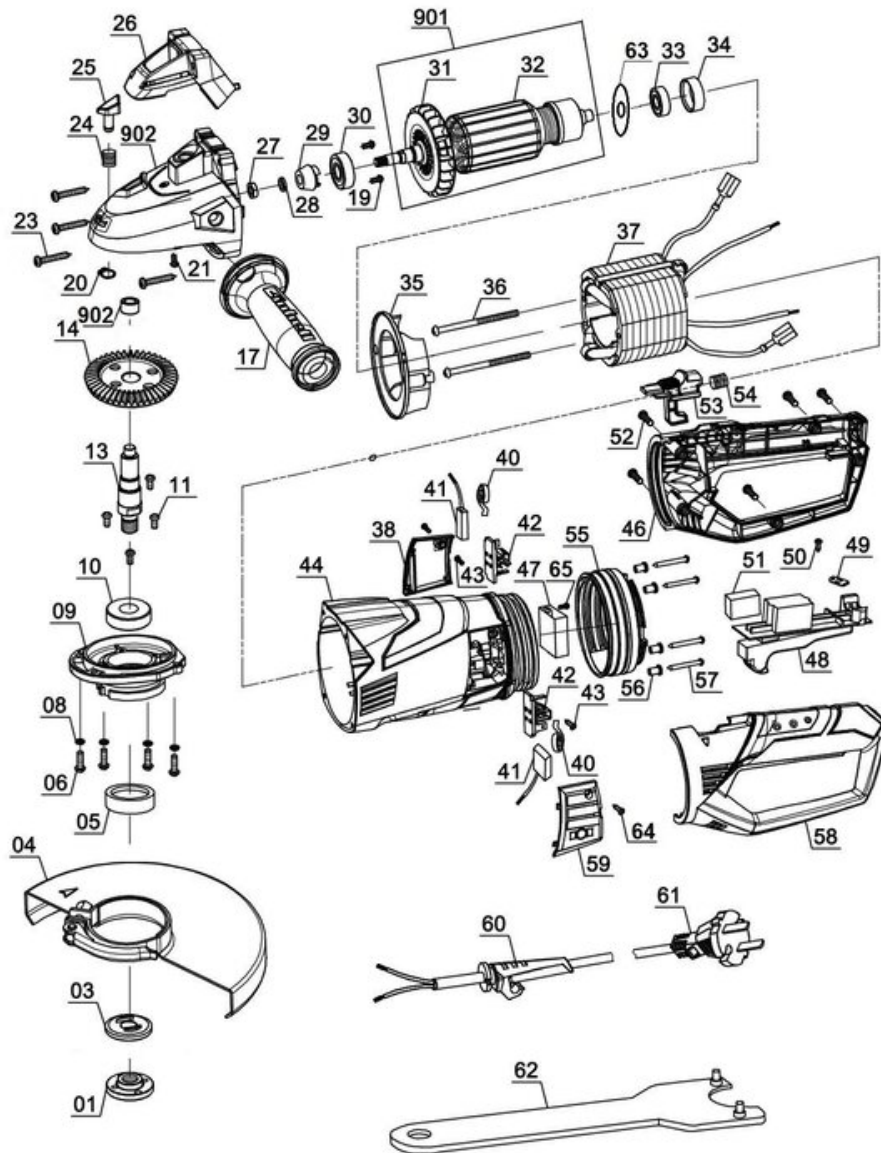

iSC GmbH
Customer Service
Eschenstraße 6
94405 Landau/Isar

Telefon:
Email:

+49 9951 959 2019
service-de@einhell.com

Winkelschleifer
TE-AG 230

Artikelnummer: 4430870
Identnummer: 11025