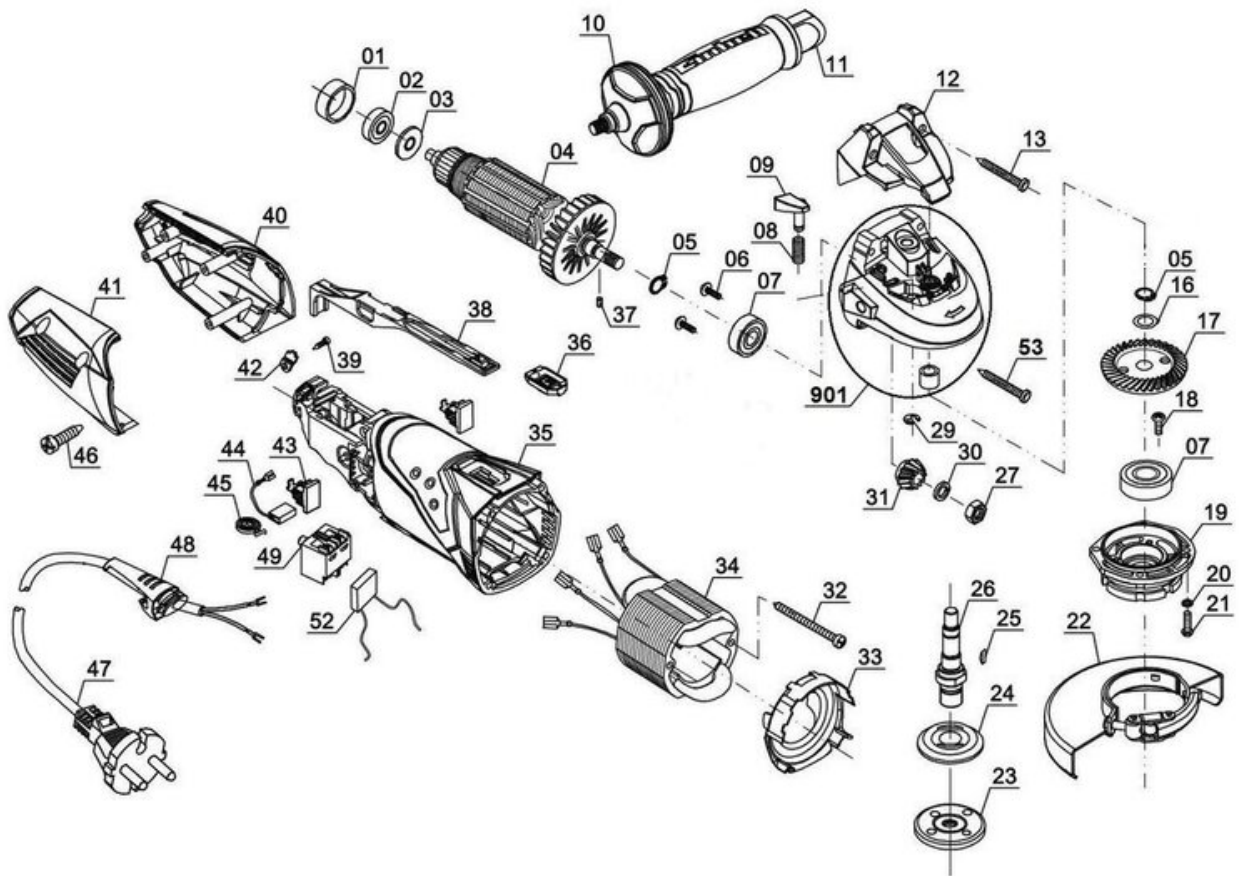

iSC GmbH
Customer Service
Eschenstraße 6
94405 Landau/Isar

Telefon:
Email:

+49 9951 959 2019
service-de@einhell.com

Winkelschleifer
TE-AG 125/750

Artikelnummer: 4430880
Identnummer: 21064