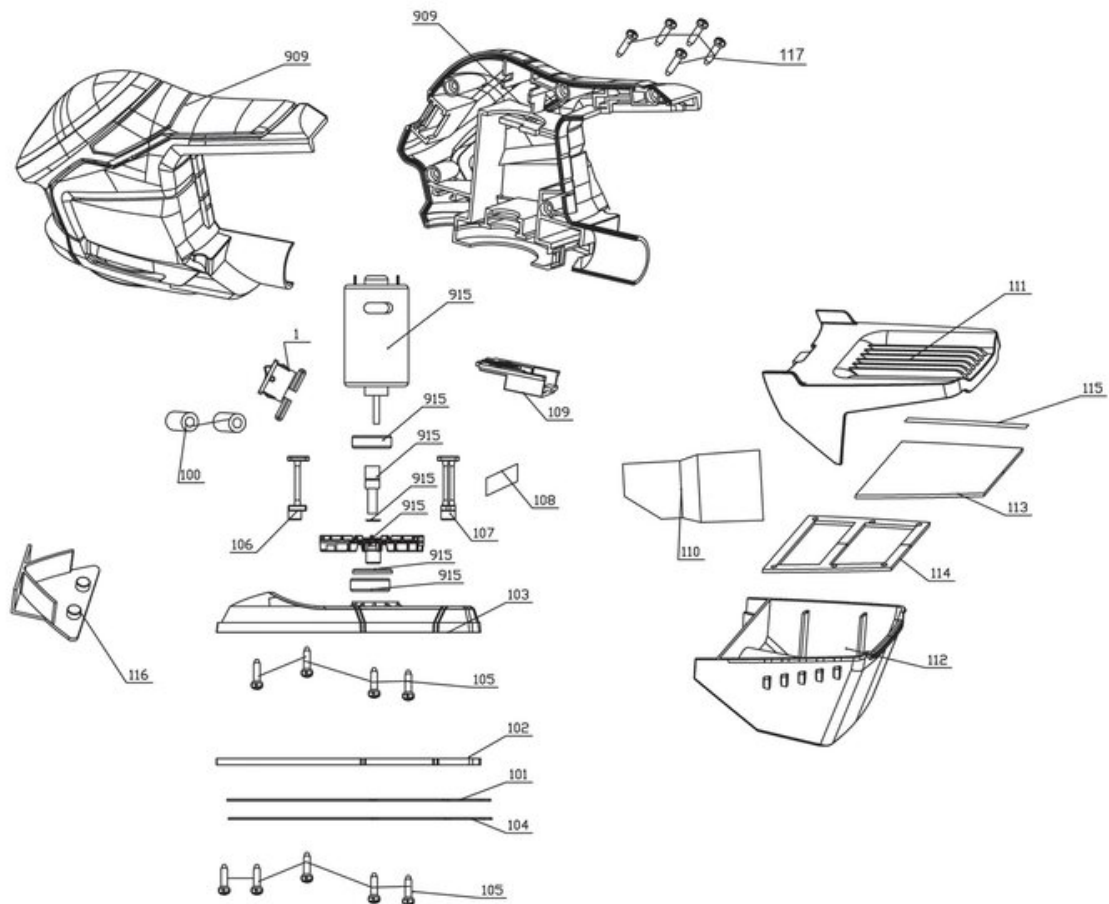

iSC GmbH
Customer Service
Eschenstraße 6
94405 Landau/Isar

Telefon:
Email:

+49 9951 959 2019
service-de@einhell.com

Akku-Multischleifer
TE-OS 18/150 Li Solo

Artikelnummer: 4460708
Identnummer: 11019

Ersatzteile

Pos	Art.	Identnummer	Produktname
	446070801001	00000	Ein-/Ausschalter
	446070801099	00000	Farbkarton
	446070801100	00000	Entstörspule
	446070801101	00000	Schleifpapier
	446070801102	00000	Schwingplatte
	446070801103	00000	Schleifschuh
	446070801104	00000	Schleifpapier
	446070801105	00000	Kreuzschlitzschraube
	446070801106	00000	Verbindungsstück A
	446070801107	00000	Verbindungsstück B
	446070801108	00000	Staubabsauganschluss
	446070801109	00000	Kontaktplatte
	446070801110	00000	Staubabsaugadapter
	446070801111	00000	Staubfangboxoberteil
	446070801112	00000	Staubfangboxbehälter
	446070801113	00000	Staubfilter
	446070801114	00000	Filterhalterung
	446070801115	00000	Dichtung
	446070801116	00000	Abdeckkappe
	446070801117	00000	Kreuzschlitzschraube
	446070801909	00000	Gehäuse
	446070801915	00000	Motor