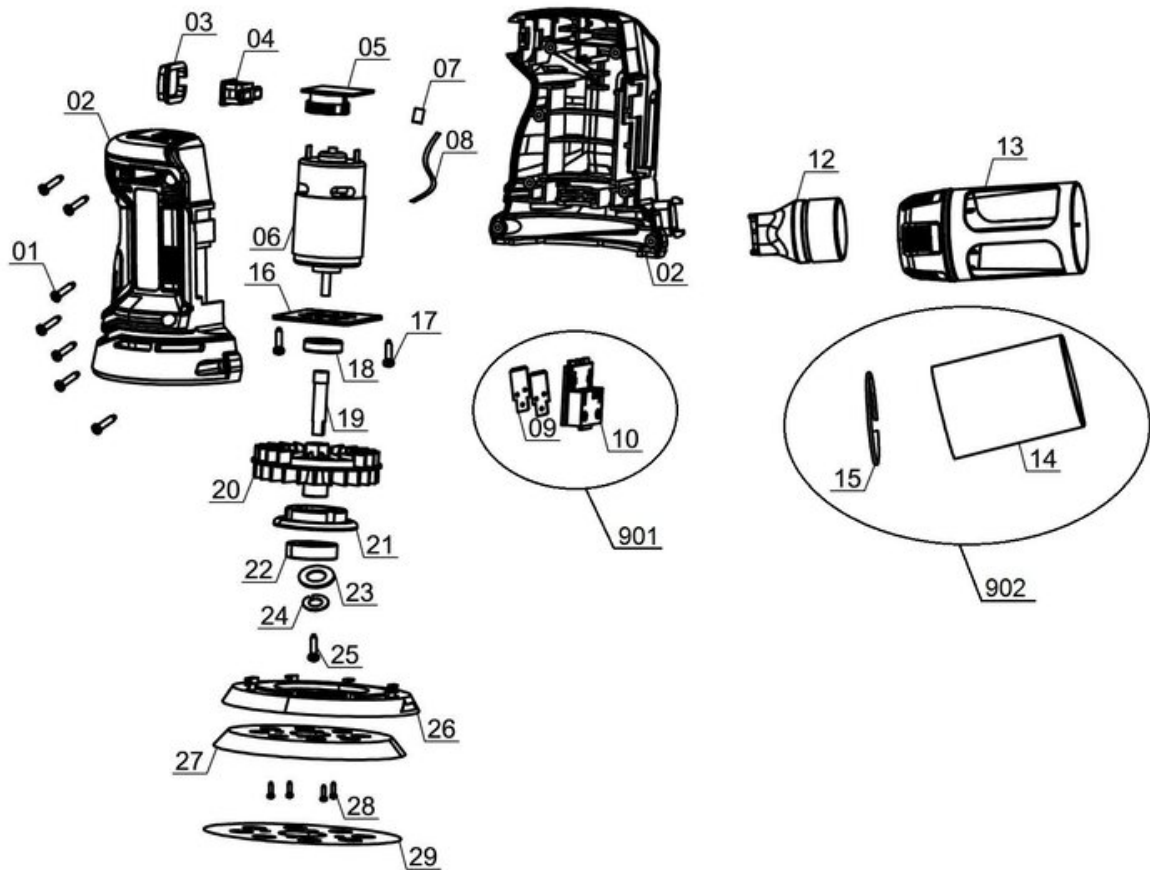

iSC GmbH
Customer Service
Eschenstraße 6
94405 Landau/Isar

Telefon:
Email:

+49 9951 959 2019
service-de@einhell.com

Akku-Exzentrerschleifer
TE-RS 18 Li-Solo

Artikelnummer: 4462010
Identnummer: 21020

Ersatzteile

Pos	Art.	Identnummer	Produktname
	446201002099	00000	Farbkarton
	446201001001	00000	Kreuzschlitzschraube
	446201001002	00000	Gehäuse
	446201001003	00000	Staubschutzkappe
	446201001004	00000	Ein-/Ausschalter
	446201001005	00000	Drehzahlregler
	446201002006	00000	Motor
	446201001007	00000	Entstörspule
	446201001008	00000	Verbindungskabel
	446201001012	00000	Staubsaugadapter
	446201001013	00000	Staubfangsackaufnahme
	446201001016	00000	Motoraufnahmeplatte
	446201001017	00000	Kreuzschlitzschraube
	446201001018	00000	Kugellager
	446201001019	00000	Welle
	446201001020	00000	Lüfterrad
	446201001021	00000	Lagerflansch
	446201001022	00000	Kugellager
	446201001023	00000	Unterlegscheibe
	446201001024	00000	Federring
	446201001025	00000	Kreuzschlitzschraube
	446201001026	00000	Aufnahmeplatte
	446201001027	00000	Schwingplatte
	446201001028	00000	Kreuzschlitzschraube
	446201001029	00000	Schleifpapier
	446201001800	00000	Typenschild
	446201001901	00010	Kontaktplatte
	446201001902	00010	Staubfangsack (Einhell)

Kontaktplatte

Artikelnummer: 446201001901
Identnummer: 00010

Ersatzteile

Staubfangsack (Einhell)

Artikelnummer: 446201001902
Identnummer: 00010

Ersatzteile