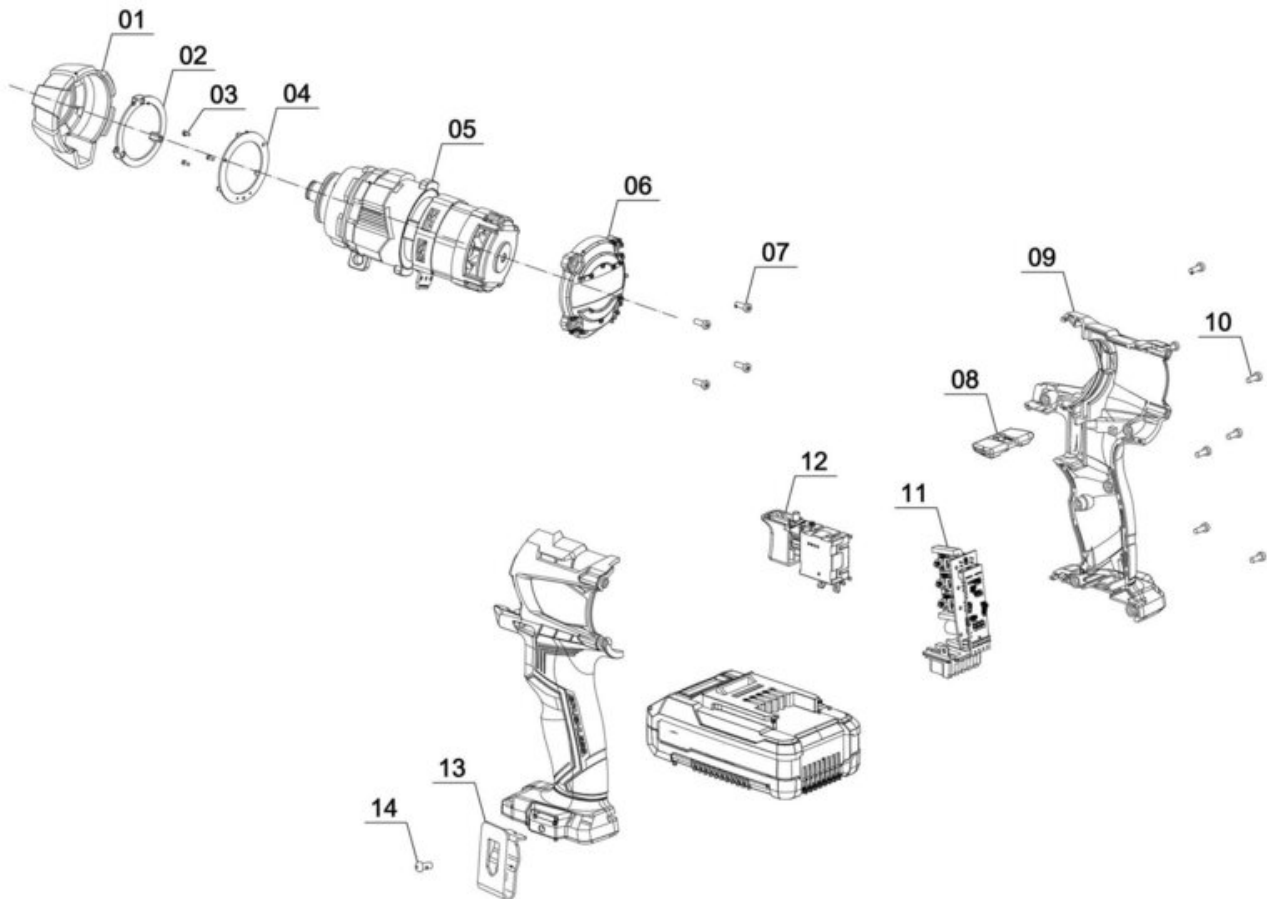

iSC GmbH
Customer Service
Eschenstraße 6
94405 Landau/Isar

Telefon:
Email:

+49 9951 959 2019
service-de@einhell.com

Akku-Schlagschrauber
TE-CI 18 Li Brushless-Solo

Artikelnummer: 4510030
Identnummer: 21030

Ersatzteile

Pos	Art.	Identnummer	Produktname
	340817001810	00000	Gummiring
	340817001811	00000	Transparente Abdeckung
	340817001812	00000	Schraube
	340817001813	00000	Lampenplatine
	451003003005	00000	Motor
	340817001006	00000	Motorabdeckung
	340817001007	00000	Schraube
	340817001008	00000	Umschalter
	451003001009	00000	Gehäuseschalen
	340817001010	00000	Kreuzschlitzschraube
	340817001820	00000	Steuerplatine
	340817001012	00000	Ein-/Ausschalter
	340817001013	00000	Gürtelclip
	340817001014	00000	Kreuzschlitzschraube
	451003002800	00000	Bithalter