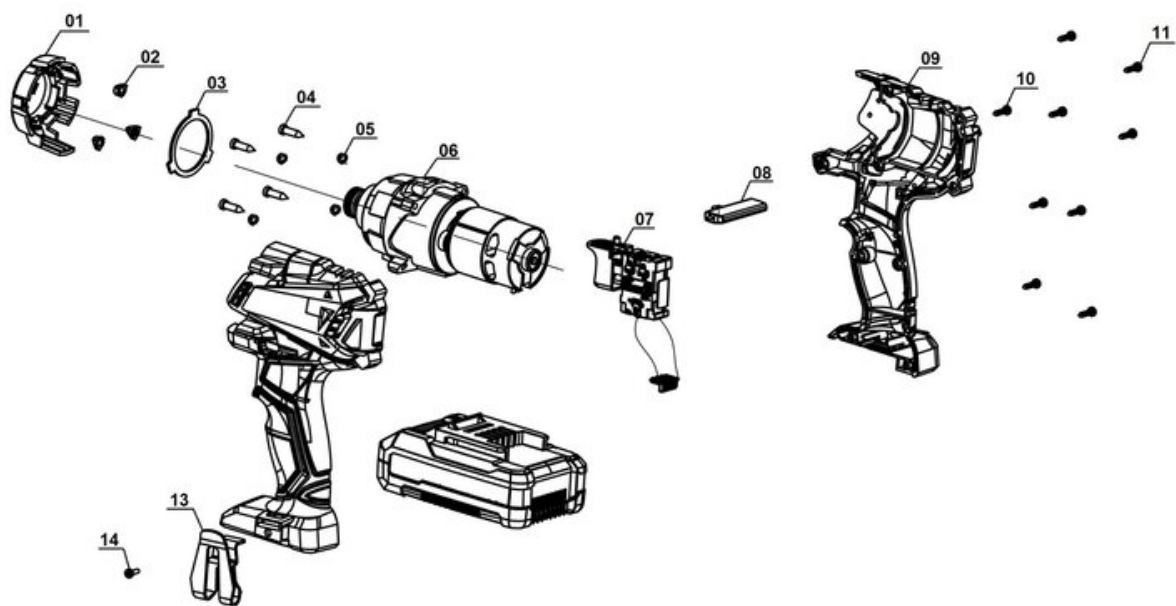

iSC GmbH
Customer Service
Eschenstraße 6
94405 Landau/Isar

Telefon:
Email:

+49 9951 959 2019
service-de@einhell.com

Akku-Schlagschrauber
TE-CI 18/1 Li-Solo

Artikelnummer: 4510034
Identnummer: 11016

Ersatzteile

Pos	Art.	Identnummer	Produktname
	451003401099	00000	Farbkarton
	451003401001	00000	Kunststoffabdeckung
	451003401002	00000	Lampenabdeckung
	451003401003	00000	LED-Platine
	451003401004	00000	Kreuzschlitzschraube
	451003401005	00000	Federring
	451003401006	00000	Motor mit Getriebe
	451003401007	00000	Ein-/Ausschalter
	451003401008	00000	Drehrichtungsumschalter
	451003401009	00000	Gehäuse
	451003401010	00000	Kreuzschlitzschraube
	451003401011	00000	Kreuzschlitzschraube
	451003401013	00000	Halteclip
	451003401014	00000	Kreuzschlitzschraube