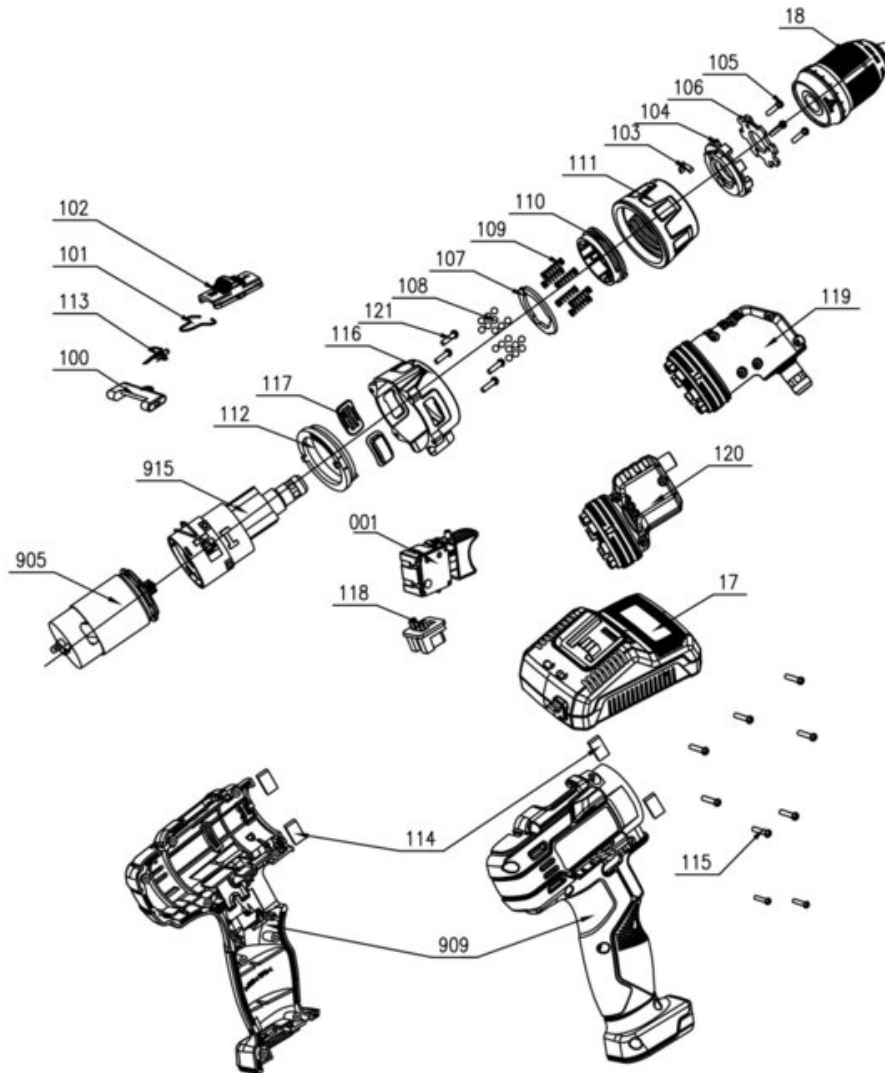

iSC GmbH
Customer Service
Eschenstraße 6
94405 Landau/Isar

Telefon: +49 9951 959 2019
Email: service-de@einhell.com

Akku-Bohrschrauber-Set
TE-CD 12/1 3X-Li (1x2,0 Ah)

Artikelnummer: 4513595
Identnummer: 21010

Ersatzteile

Pos	Art.	Identnummer	Produktname
	4513596	00010	TE-CD 12/1 3X-Li for Kit
	4511451	00020	12V 2,0Ah for TE-CD 12/1 Li

Ersatzteile

Pos	Art.	Identnummer	Produktname
	451359502099	00000	Farbkarton
	451359601001	00000	Ein-/Ausschalter
	451359601017	00000	Ladegerät
	451359601018	00000	Schnellspannbohrfutter
	451359601100	00000	Drehrichtungsschalter
	451359601101	00000	Federklammer
	451359601102	00000	Gangwahlschalter
	451359601103	00000	Federstahl
	451359601104	00000	Begrenzungsring
	451359601105	00000	Kreuzschlitzschraube
	451359601106	00000	Klemmplatte
	451359601107	00000	Scheibe
	451359601108	00000	Stahlkugel
	451359601109	00000	Kupplungsfeder
	451359601110	00000	Gewinding
	451359601111	00000	Drehmomenteinstellring
	451359601112	00000	Begrenzungsring
	451359601113	00000	LED-Platine
	451359601114	00000	Kunststoffplättchen
	451359601115	00000	Kreuzschlitzschraube
	451359601116	00000	Abdeckring
	451359601117	00000	Gummieinlage
	451359601118	00000	Kontaktplatte
	451359601119	00000	Winkelaufsatz
	451359601120	00000	Exzenteraufsatz
	451359601121	00000	Kreuzschlitzschraube
	451359601905	00000	Motor
	451359601909	00000	Gehäuse
	451359601915	00000	Getriebe

12V 2,0Ah for TE-CD 12/1 Li

Artikelnummer: 4511451
Identnummer: 00020

Ersatzteile

Pos	Art.	Identnummer	Produktname
	451145102850	00000	Akku Li-Ion 12V