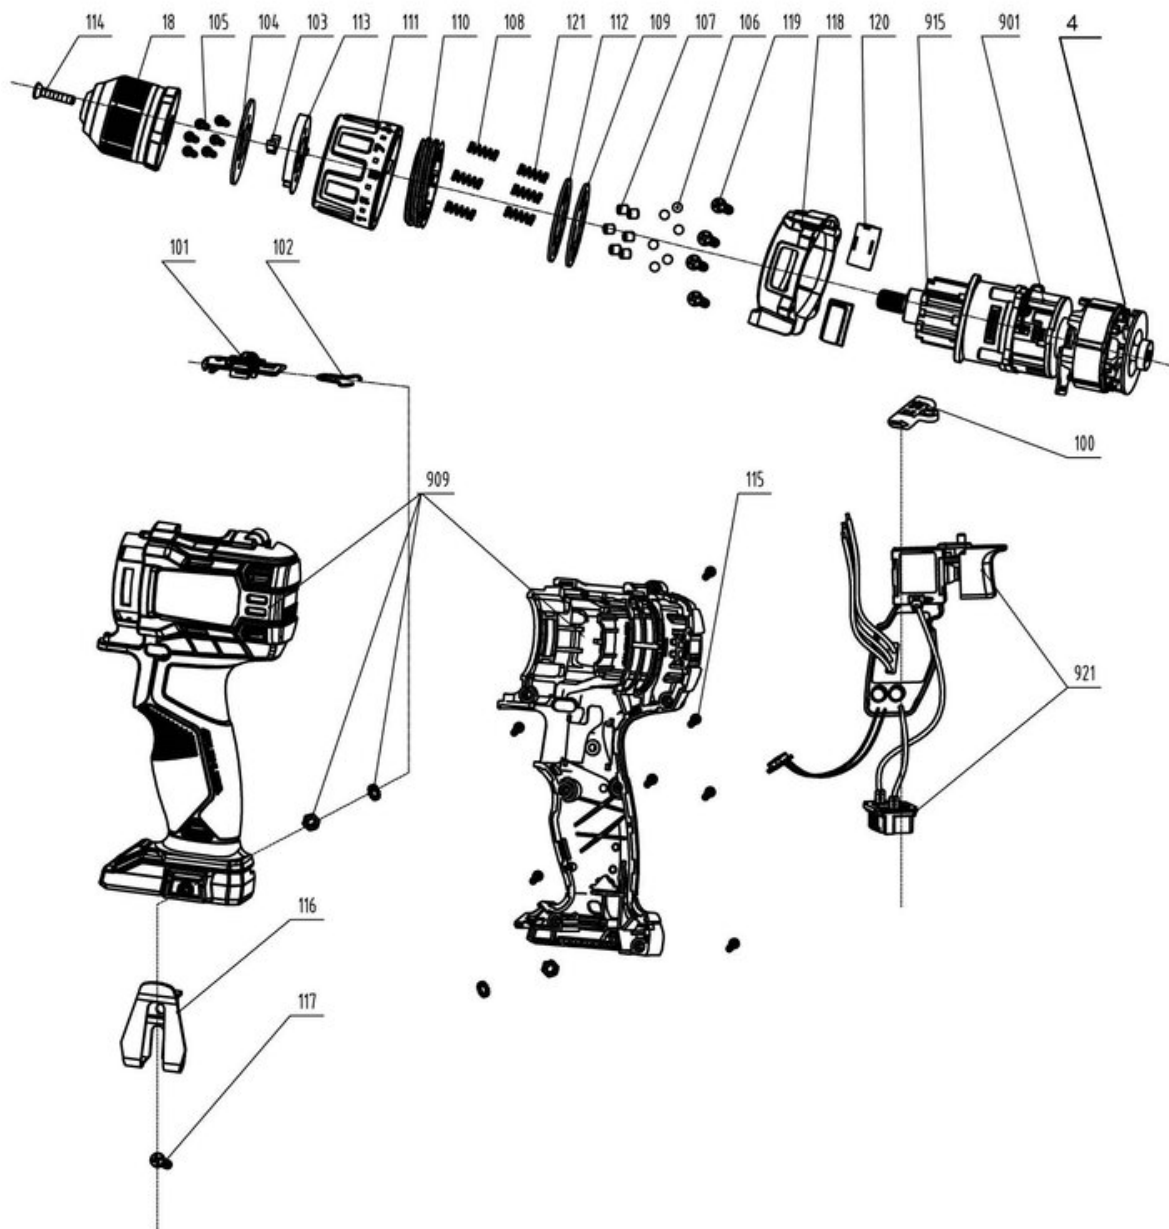

iSC GmbH  
Customer Service  
Eschenstraße 6  
94405 Landau/Isar

Telefon:  
Email:

+49 9951 959 2019  
service-de@einhell.com

Akku-Bohrschrauber  
TP-CD 18/50 Li BL-Solo

Artikelnummer: 4513887  
Identnummer: 21043

## Ersatzteile

Pos	Art.	Identnummer	Produktname
	451388704004	00000	Stator
	451388704018	00000	Schnellspannbohrfutter
	451388704099	00000	Farbkarton
	451388704100	00000	Drehrichtungsumschalter
	451388704101	00000	Gangwahlschalter
	451388704102	00000	Federbügel
	451388704103	00000	Federplatte
	451388704104	00000	Klemmscheibe
	451388704105	00000	Kreuzschlitzschraube
	451388704106	00000	Stahlkugel
	451388704107	00000	Zylinderstift
	451388704108	00000	Druckfeder
	451388704109	00000	Scheibe
	451388704110	00000	Gewinding
	451388704111	00000	Drehmomenteinstellring
	451388704112	00000	Fixierscheibe
	451388704113	00000	Rastscheibe
	451388704114	00000	Bohrfutterschraube
	451388704115	00000	Kreuzschlitzschraube
	451388704116	00000	Gürtelclip
	451388704117	00000	Kreuzschlitzschraube
	451388704118	00000	Getriebeabdeckring
	451388704119	00000	Kreuzschlitzschraube
	451388704120	00000	Gummidämpfer
	451388704121	00000	Druckfeder
	451388704901	00000	Rotor
	451388704909	00000	Griffgehäuse
	451388704915	00000	Getriebe
	451388704921	00000	Ein-/Ausschalter