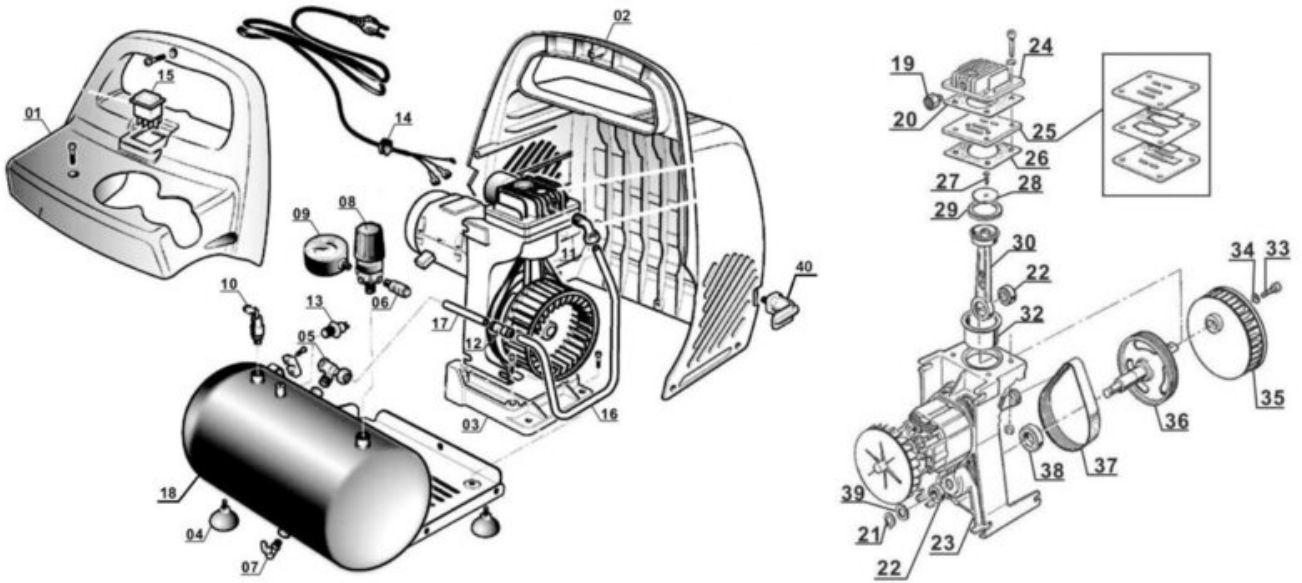

iSC GmbH  
Customer Service  
Eschenstraße 6  
94405 Landau/Isar

Telefon:  
Email:

+49 9951 959 2019  
service-de@einhell.com

Kompressor  
TC-AC 190/6/8 OF

Artikelnummer: 4020495  
Identnummer: 11026

## Ersatzteile

Pos	Art.	Identnummer	Produktname
	402049001001	00000	Gehäusevorderteil
	402049001002	00000	Gehäuserückseite
	402049001003	00000	Bodenplatte
	402049001004	00000	Standfuß
	402049001005	00000	Rückschlagventil
	402049502006	00000	Schnellkupplung
	402049502007	00000	Ablass - Hahn
	402049501008	00000	Druckregler
	402049001009	00000	Manometer
	402049001011	00000	Winkel 1/4"
	402049001012	00000	Verbindungsstück
	402049001013	00000	Druckschalter
	402049502014	00000	Netzleitung mit Stecker
	402049001015	00000	Ein-/Ausschalter
	402049502016	00000	Druckleitung 1
	402049001017	00000	Druckleitung 2
	402049502018	00000	Druckbehälter
	402049001019	00000	Luftfilter
	402049001020	00000	Zylinderdeckeldichtung
	402049001021	00000	Sicherungsring
	402049001022	00000	Kugellager 6001
	402049001023	00000	Motor mit Kurbelgehäuse
	402049001024	00000	Zylinderdeckel
	402049001025	00000	Ventilplatte
	402049001026	00000	Dichtung
	402049001027	00000	Schraube
	402049001028	00000	Halteplatte
	402049001029	00000	Dichtring
	402049001030	00000	Pleuel
	402049001031	00000	Verbindungsleitung
	402049001032	00000	Zylinder
	402049001033	00000	Innensechskantschraube
	402049001034	00000	Unterlegscheibe
	402049001035	00000	Lüfterrad
	402049001036	00000	Riemenscheibe
	402049001037	00000	Riemen
	402049001038	00000	Kugellager 6203
	402049001039	00000	Unterlegscheibe
	402049001040	00000	Kabelhalter seitlich
	402049001800	00000	Schraube
	402049001801	00000	Befestigungsmutter
	402049001802	00000	Schraube
	402049503803	00000	Kreuzschlitzschraube