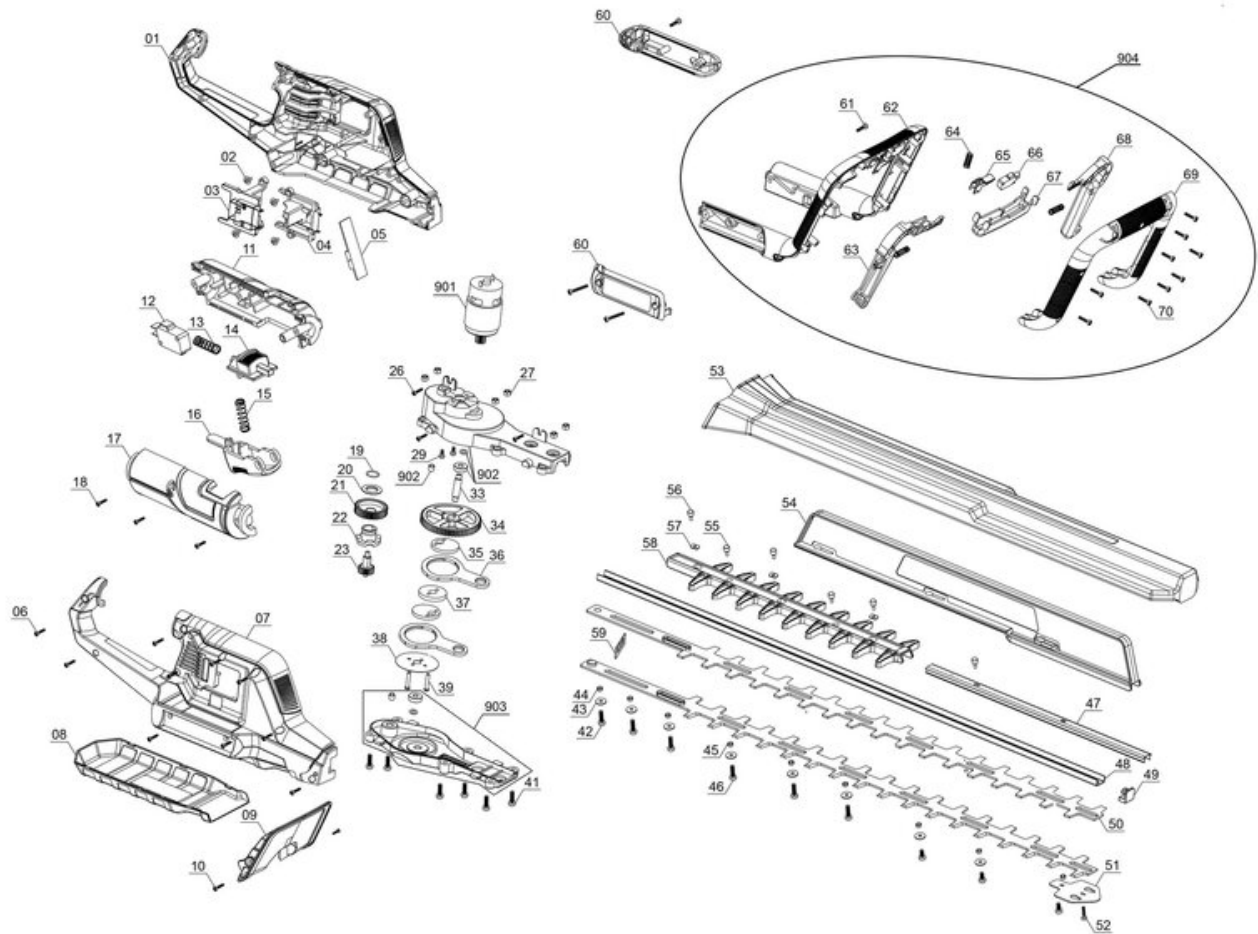

iSC GmbH
Customer Service
Eschenstraße 6
94405 Landau/Isar

Telefon:
Email:

+49 9951 959 2019
service-de@einhell.com

Akku-Heckenschere
GE-CH 36/65 Li-Solo

Artikelnummer: 3410960
Identnummer: 11018

Ersatzteile