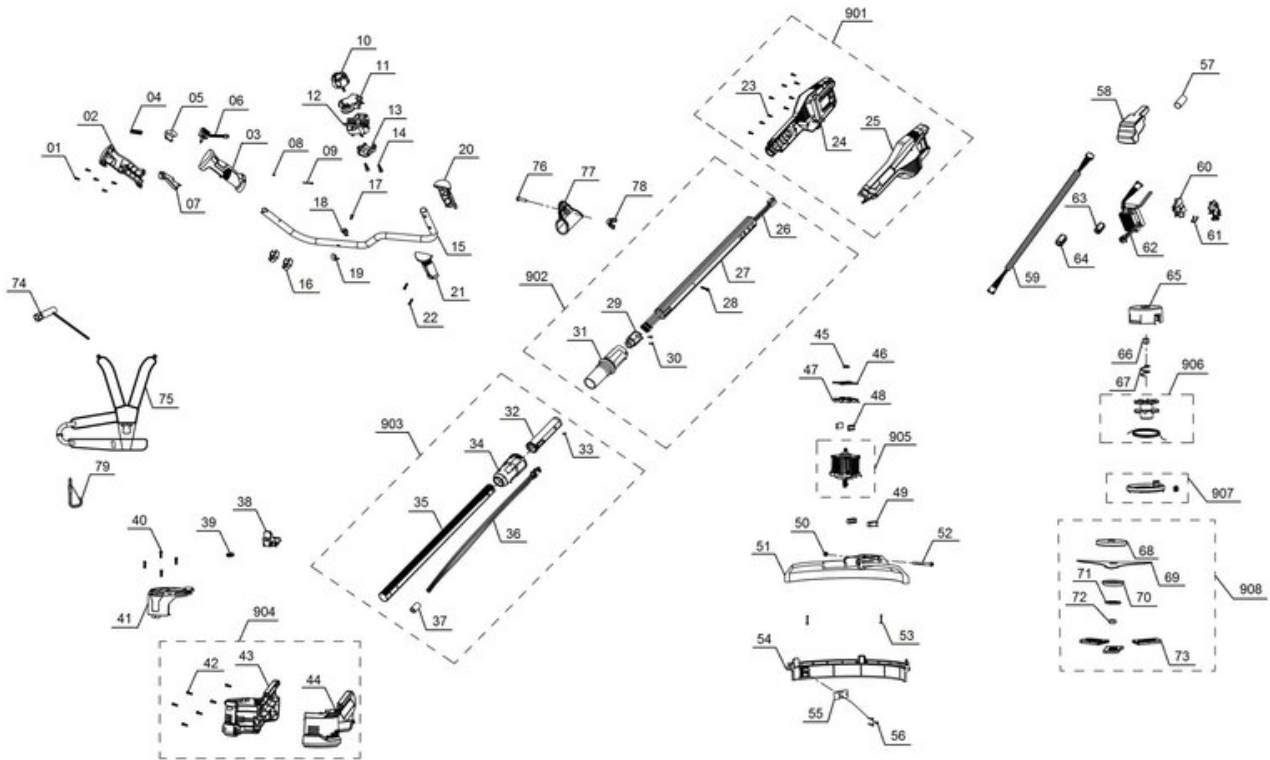

iSC GmbH
Customer Service
Eschenstraße 6
94405 Landau/Isar

Telefon:
Email:

+49 9951 959 2019
service-de@einhell.com

Akku-Sense
AGILLO 36/255 BL-Solo

Artikelnummer: 3411320
Identnummer: 21020