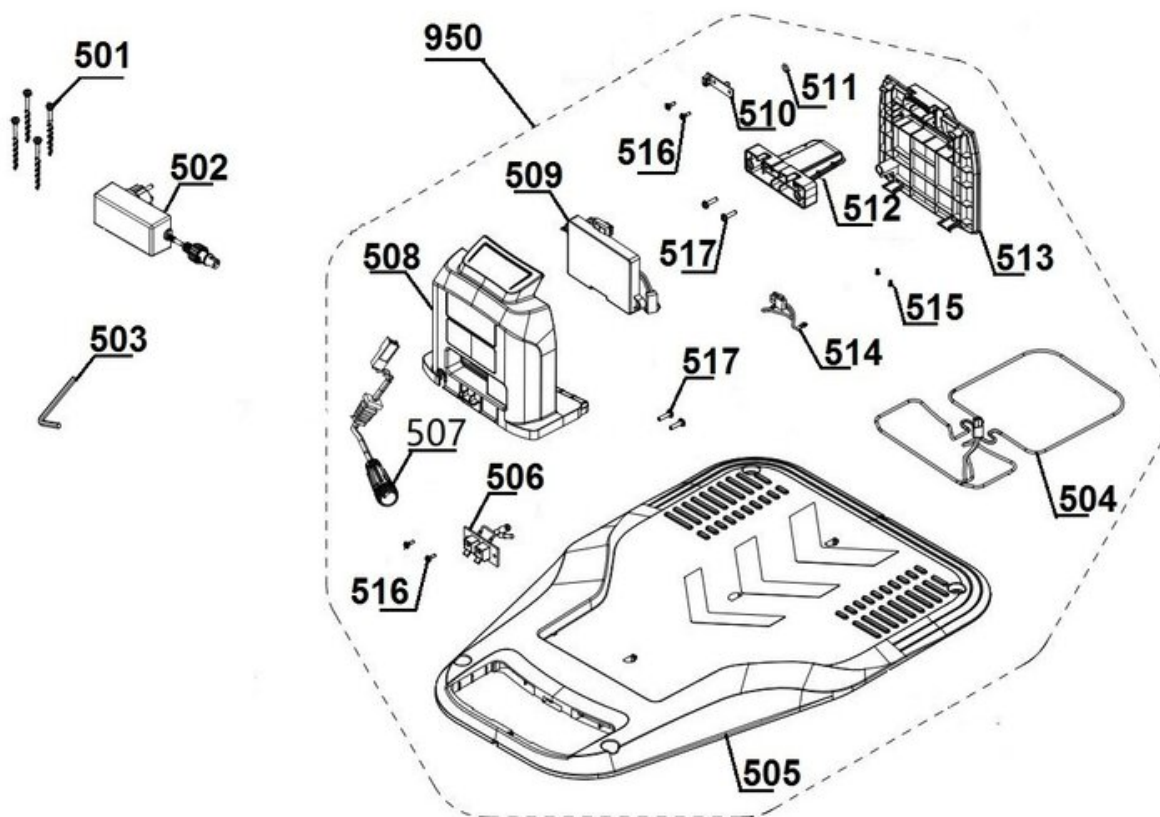

iSC GmbH
Customer Service
Eschenstraße 6
94405 Landau/Isar

Telefon: +49 9951 959 2019
Email: service-de@einhell.com

Mähroboter
FREELEXO CAM 500

Artikelnummer: 3413991
Identnummer: 21011

Ersatzteile

Pos	Art.	Identnummer	Produktname
	3413990	00010	FREELEXO CAM for Kit
	3413927	00020	Ladestation für Mähroboter/2
	4511523	00010	PXC+ 3,0Ah f.K.A02

Ersatzteile

Pos	Art.	Identnummer	Produktname
	341399101099	00000	Farbkarton
	341399001001	00000	Schalter
	341399001002	00000	Aufkleber für Bedienfeld
	341399001003	00000	Höheneinstellknopf
	341399001004	00000	Hauptplatine
	341399001005	00000	USB - Platine
	341399001006	00000	Steuerplatine
	341399001007	00000	Gehäusemittelteil
	341399001008	00000	Verbindungskabel
	341399001009	00000	Kabeldurchführung
	341399001010	00000	Verbindungskabel
	341399001011	00000	Aufnahme
	341399001012	00000	Verbindungskabel
	341399001013	00000	Verbindungskabel
	341399001014	00000	Begrenzungsdrahtsensoren
	341399001015	00000	Vorderrad
	341399001016	00000	Schutzabdeckung
	341399001017	00000	Schutzabdeckung
	341399001018	00000	Gegengewicht
	341399001019	00000	Akkugehäuse
	341399001020	00000	Messer
	341399001021	00000	Messeraufnahme
	341399001022	00000	Druckfeder
	341399001023	00000	Gewinde
	341399001024	00000	Höheneinstellplatte
	341399001025	00000	Verbindungskabel
	341399001026	00000	GPS Kabel
	341399001027	00000	Verbindungskabel
	341399001028	00000	Zahnrad
	341399001029	00000	Schutzabdeckung
	341399001030	00000	Motor
	341399001031	00000	Gehäuseunterteil
	341399001032	00000	Antriebsmotor
	341399001033	00000	Hinterrad
	341399001034	00000	Aufnahme
	341399001035	00000	Kontaktplatte
	341399001036	00000	Kabelklemme
	341399001037	00000	Befestigungshaken
	341399001038	00000	Verbindungsklemmen
	341399001039	00000	Begrenzungsdraht
	341399001040	00000	Sensorplatine
	341399001901	00010	Gehäuseoberteil