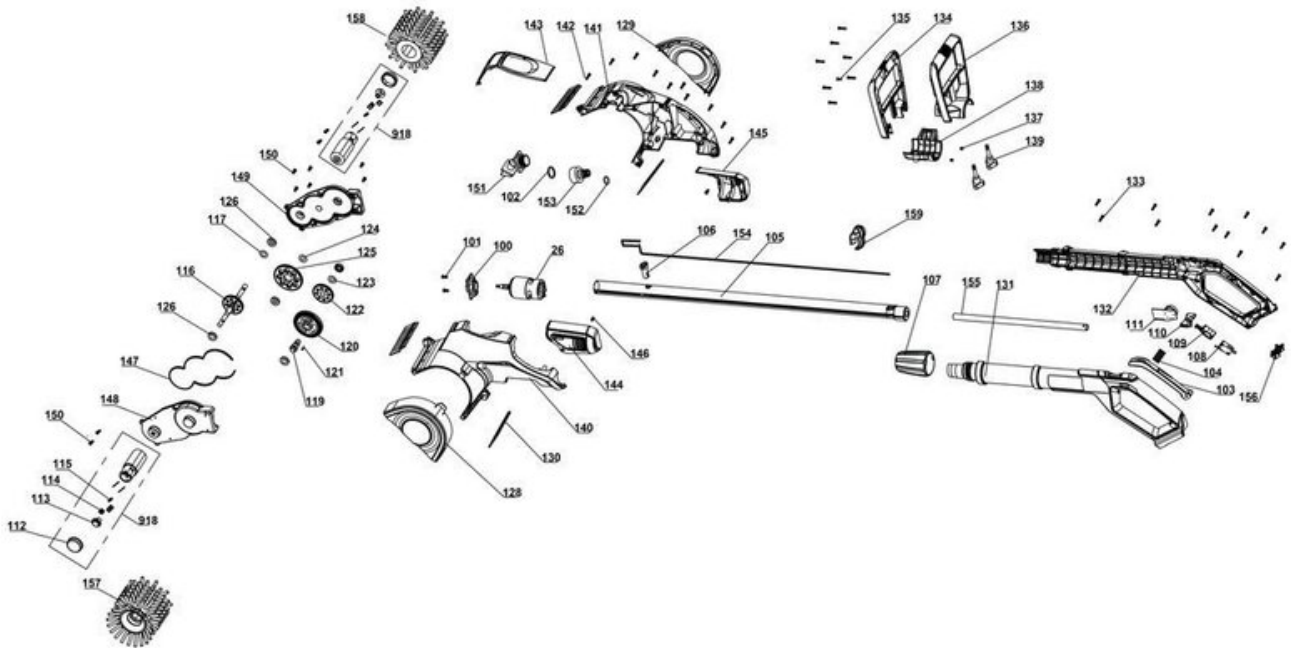

iSC GmbH
Customer Service
Eschenstraße 6
94405 Landau/Isar

Telefon:
Email:

+49 9951 959 2019
service-de@einhell.com

Akku-Oberflächenbürste
PICOBELLA

Artikelnummer: 3424200
Identnummer: 21021