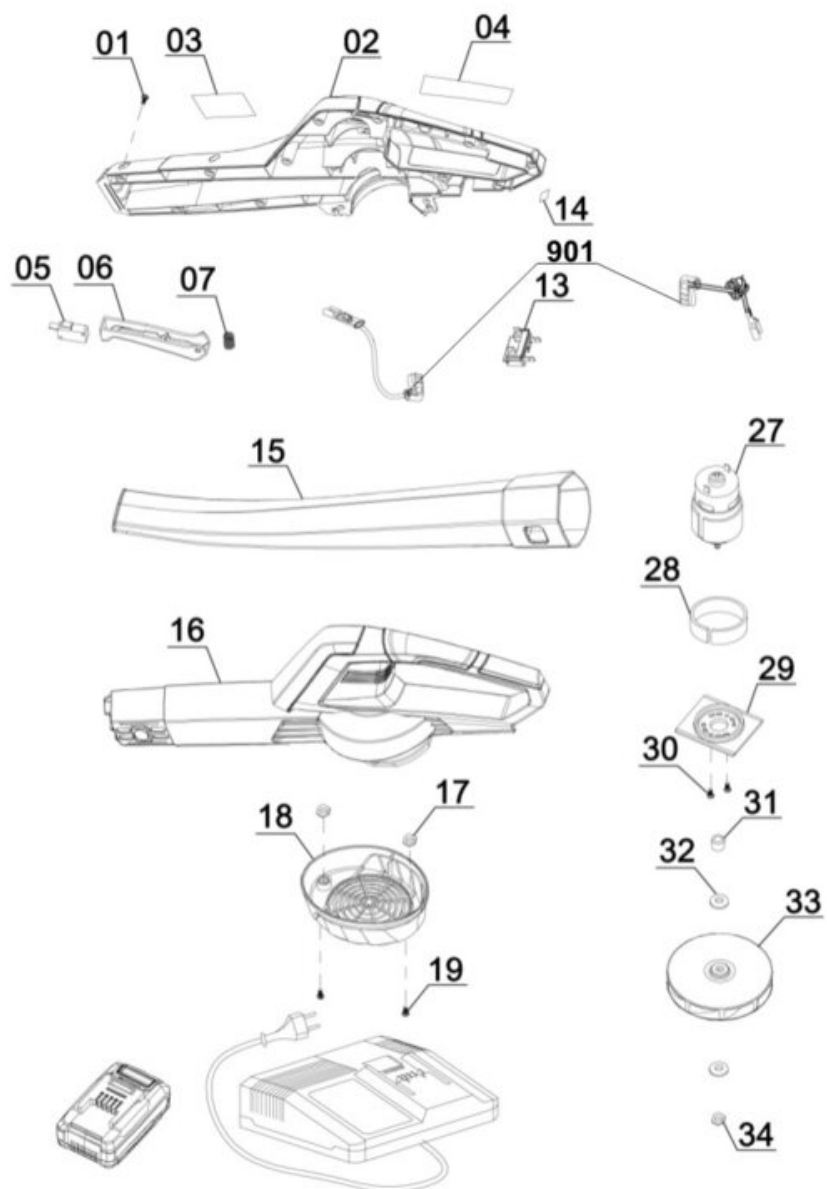

### Ersatzteile

Pos	Art.	Identnummer	Produktname
	3433531	00010	GE-CL 18 Li E for Kit
	4511398	00010	PXC 2,0Ah f.K.A01
	4512096	00010	PXC 18V 30min f.K. A

## Ersatzteile

Pos	Art.	Identnummer	Produktname
	343350101001	00000	Kreuzschlitzschraube
	343350101002	00000	Gehäuse rechts
	343350101003	00000	Label
	343350101004	00000	Datenlabel
	343350101005	00000	Mikroschalter
	343350101006	00000	Ein-/Ausschalttaste
	343350101007	00000	Druckfeder
	343350101013	00000	Kontaktplatte
	343350101014	00000	Barcode Label
	343350101015	00000	Blasrohr
	343350101016	00000	Gehäuse links
	343350101017	00000	Mutter
	343350101018	00000	Lüfterabdeckung
	343350101019	00000	Kreuzschlitzschraube
	343350101027	00000	Motor
	343350101028	00000	Dämpfer
	343350101029	00000	Befestigungsplatte
	343350101030	00000	Kreuzschlitzschraube
	343350101031	00000	Buchse
	343350101032	00000	Unterlegscheibe
	343350101033	00000	Lüfterrad
	343350101034	00000	Mutter
	343353201800	00000	Drehzahlregler
	343353201801	00000	Platine
	343350101901	00010	Induktanz

## Ersatzteile

Pos	Art.	Identnummer	Produktname
	451139801791	00000	Datenlabel
	451139801850	00000	Akku Li-Ion 18V

PXC 18V 30min f.K. A

Artikelnummer: 4512096  
Identnummer: 00010

## Ersatzteile

Pos	Art.	Identnummer	Produktname
	451209601862	00000	PXC-Ladegerät 3 Ah (UK)
	451209601863	00000	PXC-Ladegerät 3 Ah (ARG)
	451209601791	00000	Datenlabel
	451209601851	00000	PXC-Ladegerät 3 Ah