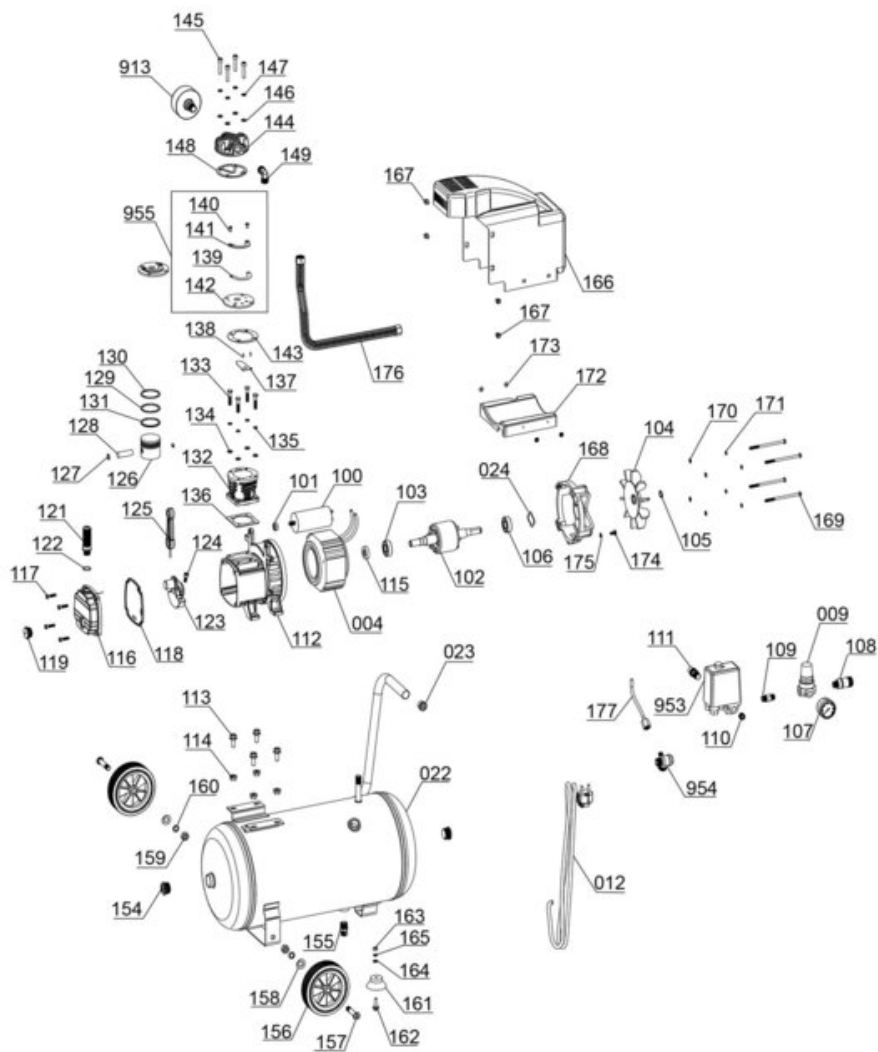

iSC GmbH
Customer Service
Eschenstraße 6
94405 Landau/Isar

Telefon:
Email:

+49 9951 959 2019
service-de@einhell.com

Kompressor
TC-AC 190/24/8

Artikelnummer: 4007325
Identnummer: 21041