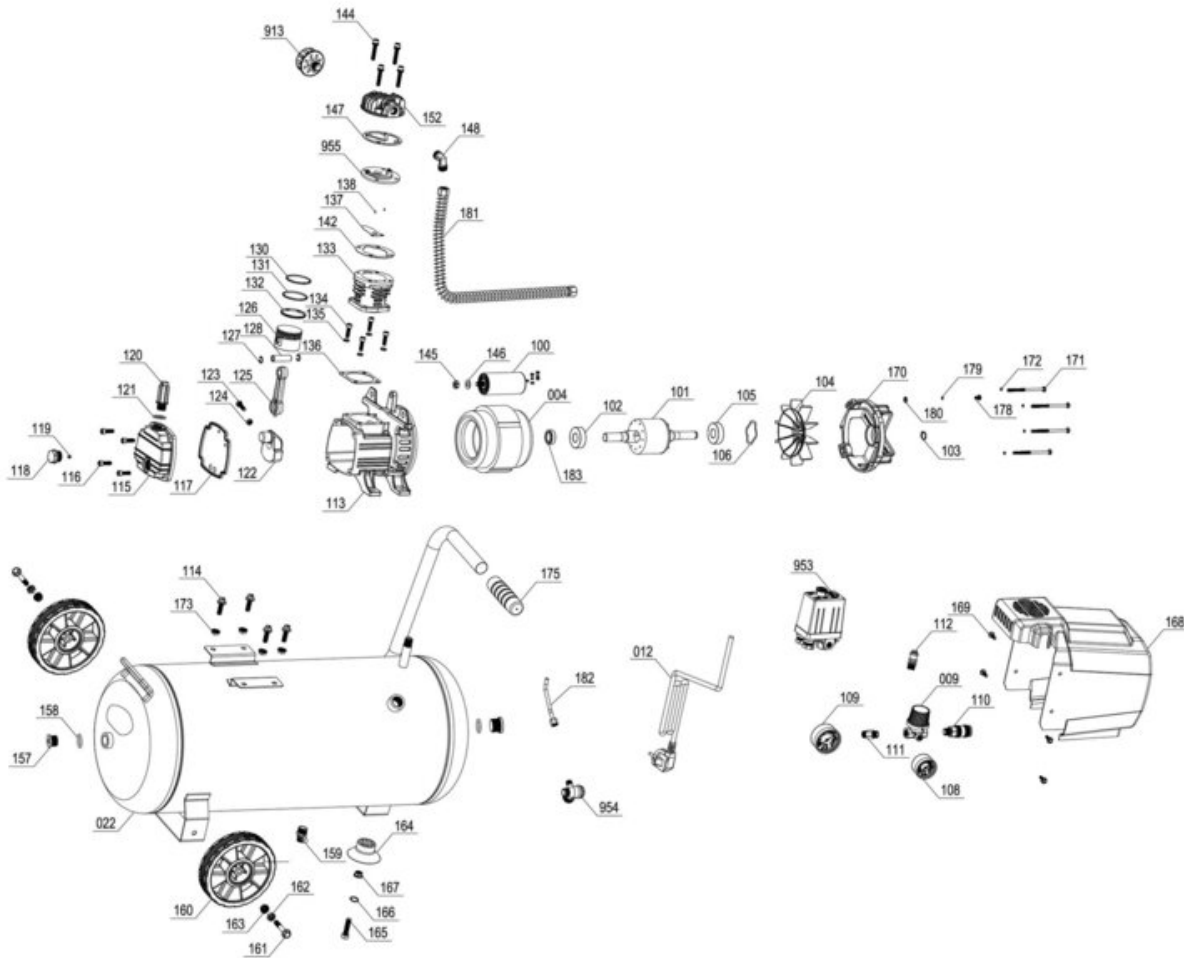

iSC GmbH
Customer Service
Eschenstraße 6
94405 Landau/Isar

Telefon:
Email:

+49 9951 959 2019
service-de@einhell.com

Kompressor
TC-AC 190/50/8

Artikelnummer: 4007332
Identnummer: 21010