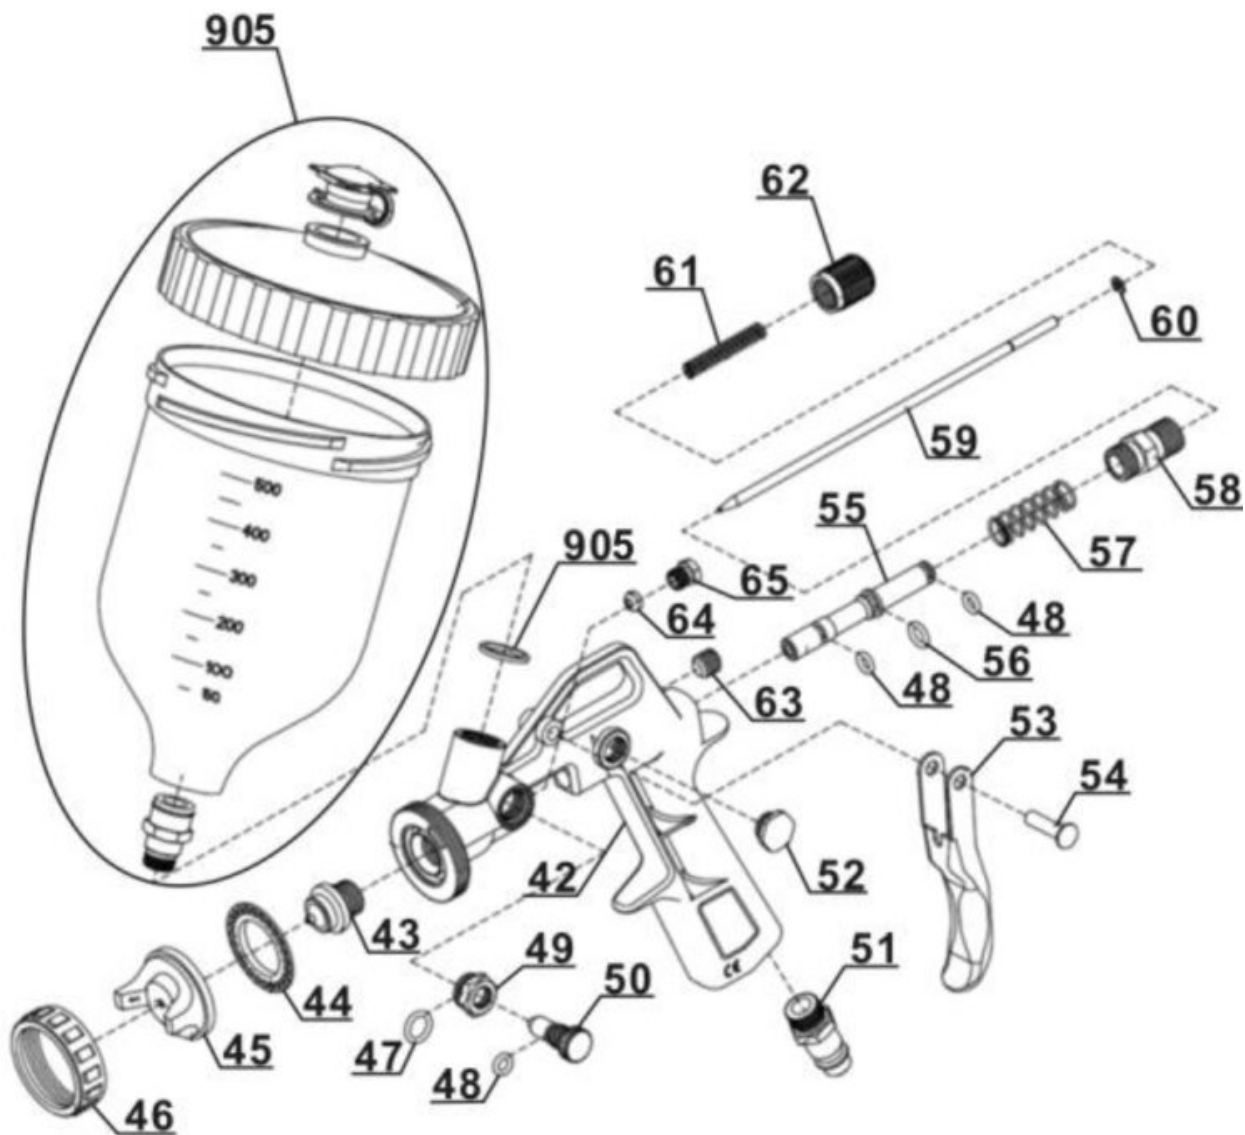

Ersatzteile

Pos	Art.	Identnummer	Produktname
	413272007023	00000	Schlüssel
	413272007901	00010	Spritzpistole mit Fließbecher
	413272007902	00010	Sprühpistole mit Saugbecher
	413272007903	00010	Reifenfullmesser mit Manometer
	413272007904	00000	Spiralschlauch 4m

Ersatzteile

Pos	Art.	Identnummer	Produktname
	413272007001	00000	Pistolenkörper
	413272007002	00000	Feder
	413272007003	00000	Ventil
	413272007004	00000	Dichtung
	413272007005	00000	Druckfeder
	413272007006	00000	Dichtung
	413272007007	00000	O-Ring
	413272007008	00000	Ventilkörper
	413272007009	00000	Stecknippel
	413272007010	00000	Betätigungshebel
	413272007011	00000	Niete
	413272007012	00000	O-Ring
	413272007013	00000	Düse
	413272007014	00000	Düse
	413272007015	00000	Führungshülse
	413272007016	00000	Verlängerungsrohr
	413272007017	00000	Belüftungsrohr
	413272007018	00000	Anschlussstück
	413272007019	00000	Sechskantschraube
	413272007020	00000	O-Ring
	413272007021	00000	Saugrohr
	413272007022	00000	Saugbecher
	413272007907	00010	Gehäuse komplett

Fließbecher

Artikelnummer: 413272007905
Identnummer: 00010

Ersatzteile

Pos	Art.	Identnummer	Produktname
	413272007066	00000	Dichtung
	413272007067	00000	Becher
	413272007068	00000	Verbindungsstück
	413272007069	00000	Verschluss
	413272007070	00000	Deckel