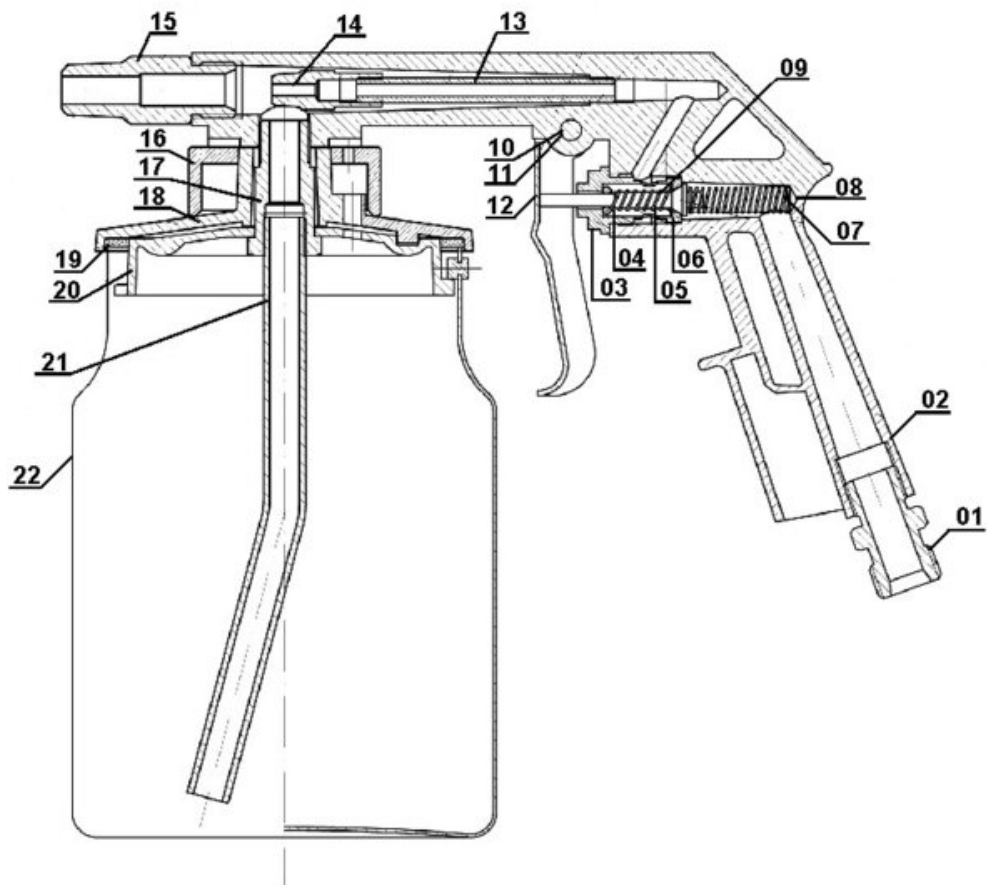

iSC GmbH
Customer Service
Eschenstraße 6
94405 Landau/Isar

Telefon:
Email:

+49 9951 959 2019
service-de@einhell.com

Kompressoren-Zubehör
ESSP 2005 Strahlpistole Saugb.

Artikelnummer: 4133300
Identnummer: 01035

Ersatzteile

Pos	Art.	Identnummer	Produktname
	413330003001	00000	Air Inlet
	413330003002	00000	Gun Body
	413330003003	00000	Air Valve
	413330003004	00000	O Ring
	413330003005	00000	Switch Spring
	413330003006	00000	Gasket
	413330003007	00000	Switch Lever
	413330003008	00000	Switch Spring
	413330003009	00000	Gasket
	413330003010	00000	Trigger Stopper
	413330003011	00000	Trigger Bearing Tube
	413330003012	00000	Trigger
	413330003013	00000	Extension Pipe
	413330003014	00000	Nozzle
	413330003015	00000	Sprühdüse
	413330003016	00000	Gland
	413330003017	00000	Union Screw
	413330003018	00000	Loam Cake
	413330003019	00000	Gasket
	413330003020	00000	Lower Cover
	413330003021	00000	Material Tube
	413330003022	00000	Becher