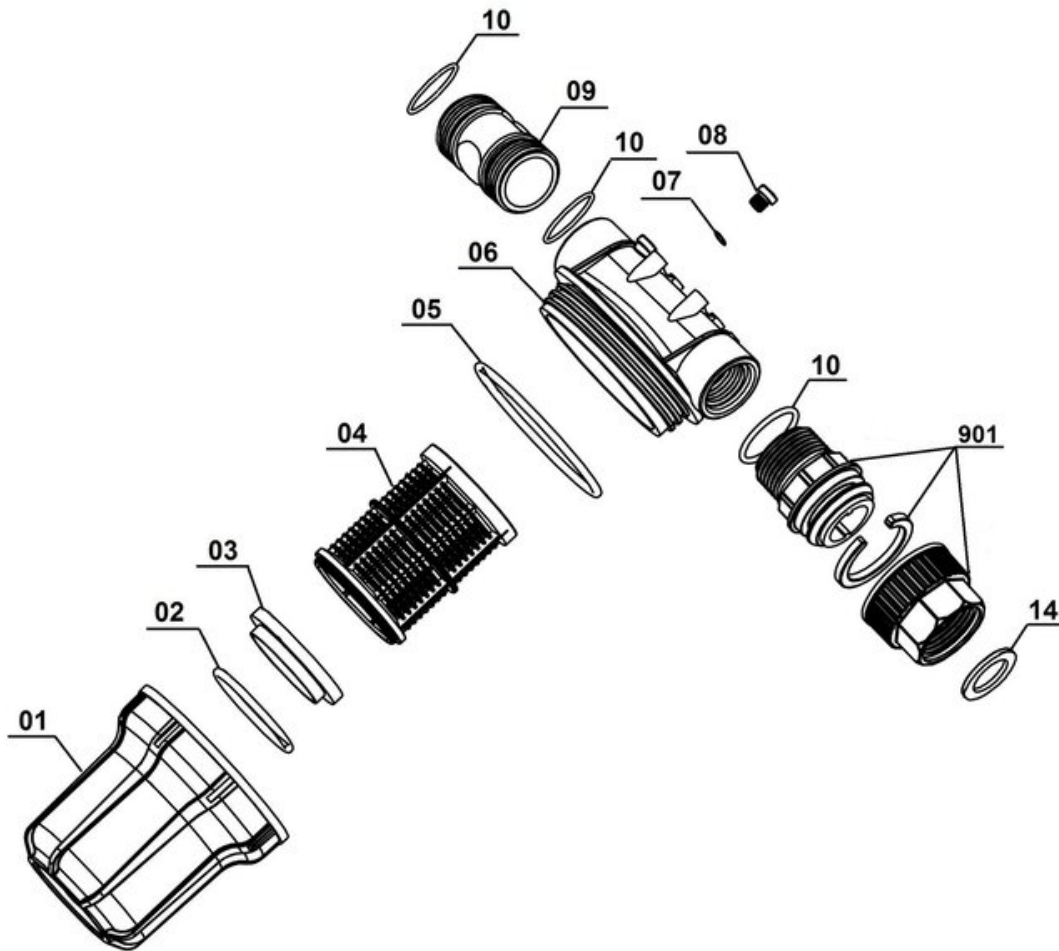

iSC GmbH
Customer Service
Eschenstraße 6
94405 Landau/Isar

Telefon:
Email:

+49 9951 959 2019
service-de@einhell.com

Vorfilter
Vorfilter 12 cm

Artikelnummer: 4173801
Identnummer: 11036

Ersatzteile

Pos	Art.	Identnummer	Produktname
	417380103099	00000	Farbkarton
	417380103001	00000	Filtergehäuse
	417380103002	00000	O-Ring
	417380103003	00000	Aufnahme
	417380103004	00000	Filter
	417380103005	00000	O-Ring
	417380103006	00000	Anschlussgehäuse
	417380103007	00000	O-Ring
	417380103008	00000	Entlüftungsschraube
	417380103009	00000	Doppelnippel
	417380103010	00000	O-Ring
	417380103014	00000	Dichtring
	417380103901	00010	Verbindungsstück

Verbindungsstück

Artikelnummer: 417380103901
Identnummer: 00010

Ersatzteile

Pos	Art.	Identnummer	Produktname
	417380103011	00000	Verbindungsstück
	417380103012	00000	Sicherungsring
	417380103013	00000	Anschlussnippel