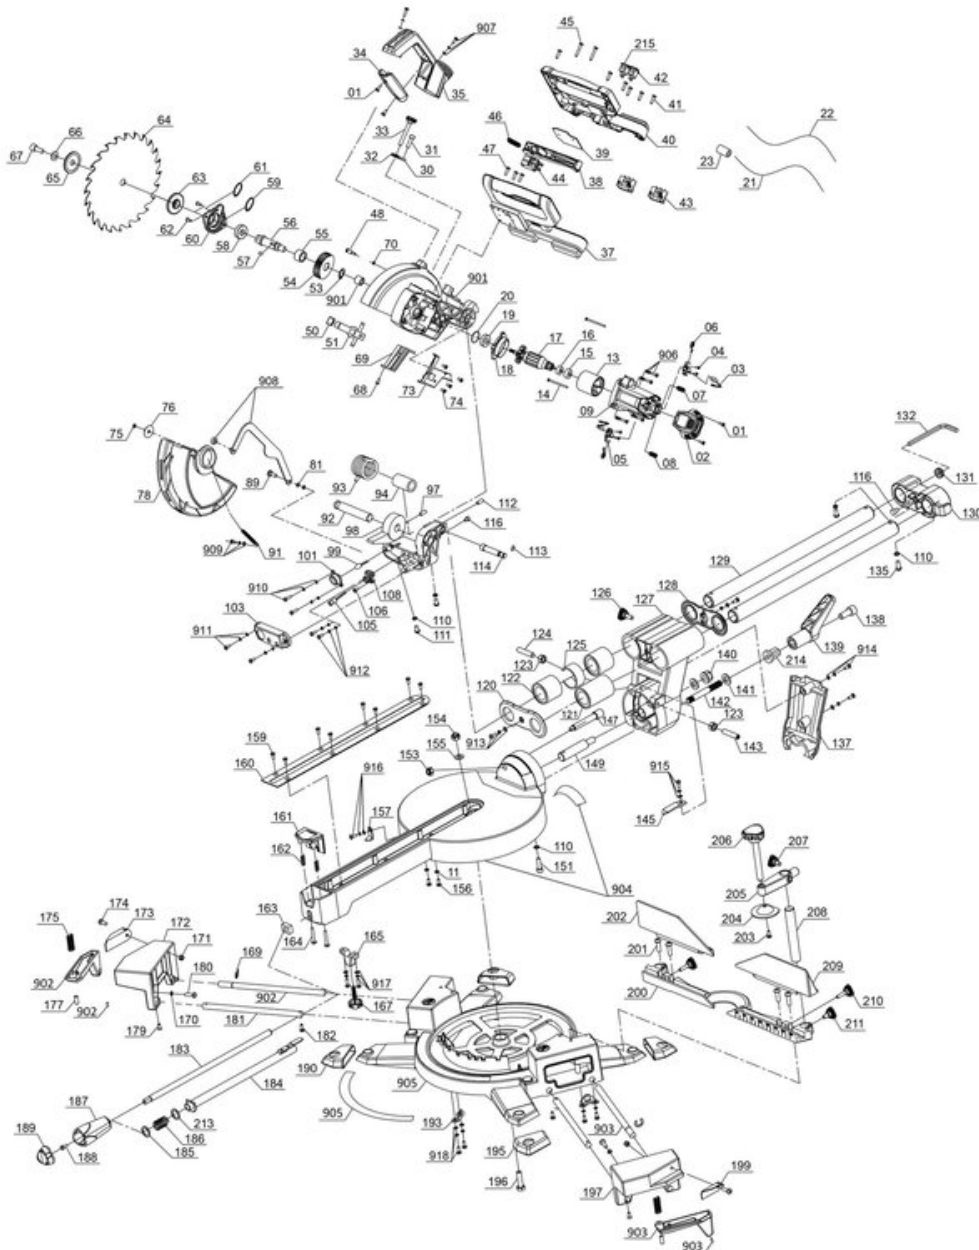

iSC GmbH
Customer Service
Eschenstraße 6
94405 Landau/Isar

Telefon:
Email:

+49 9951 959 2019
service-de@einhell.com

Akku-Zug-Kapp-Gehrungssäge
TE-SM 36/210 Li - Solo

Artikelnummer: 4300880
Identnummer: 11018