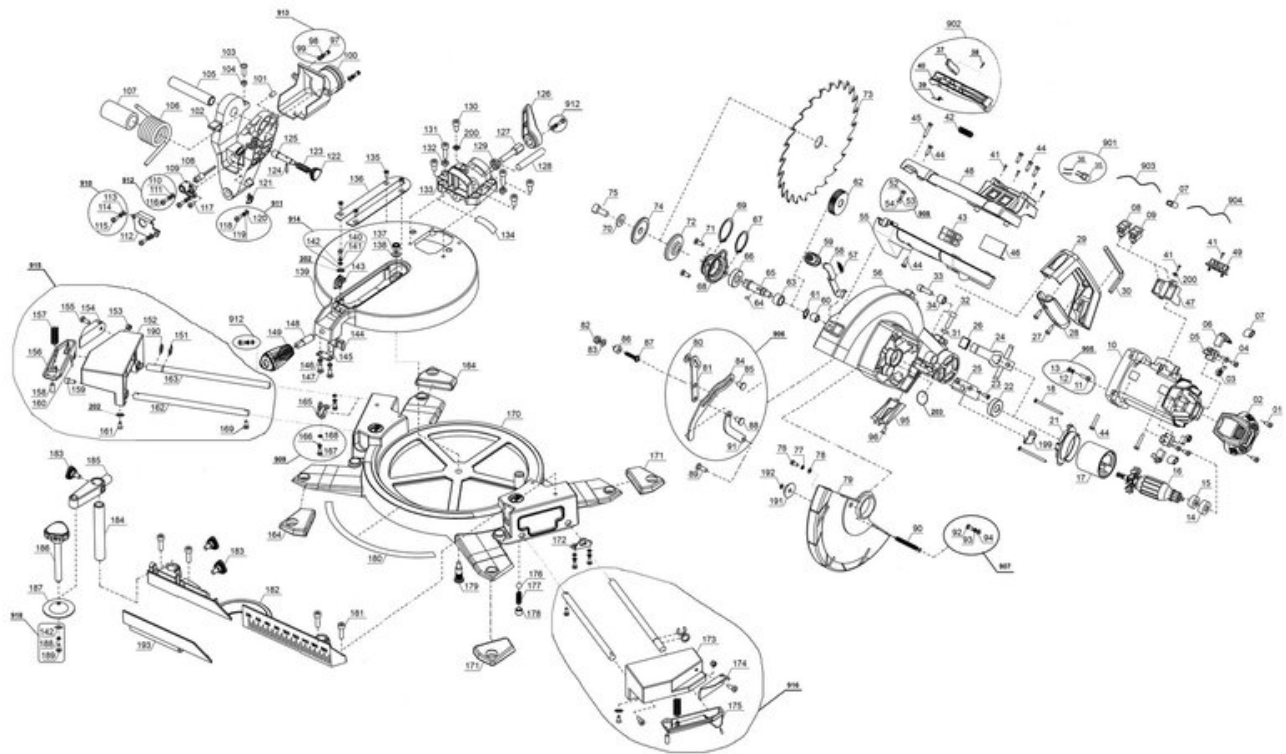

iSC GmbH
Customer Service
Eschenstraße 6
94405 Landau/Isar

Telefon:
Email:

+49 9951 959 2019
service-de@einhell.com

Akku-Kappsäge
TE-MS 18/210 Li-Solo

Artikelnummer: 4300890
Identnummer: 11017