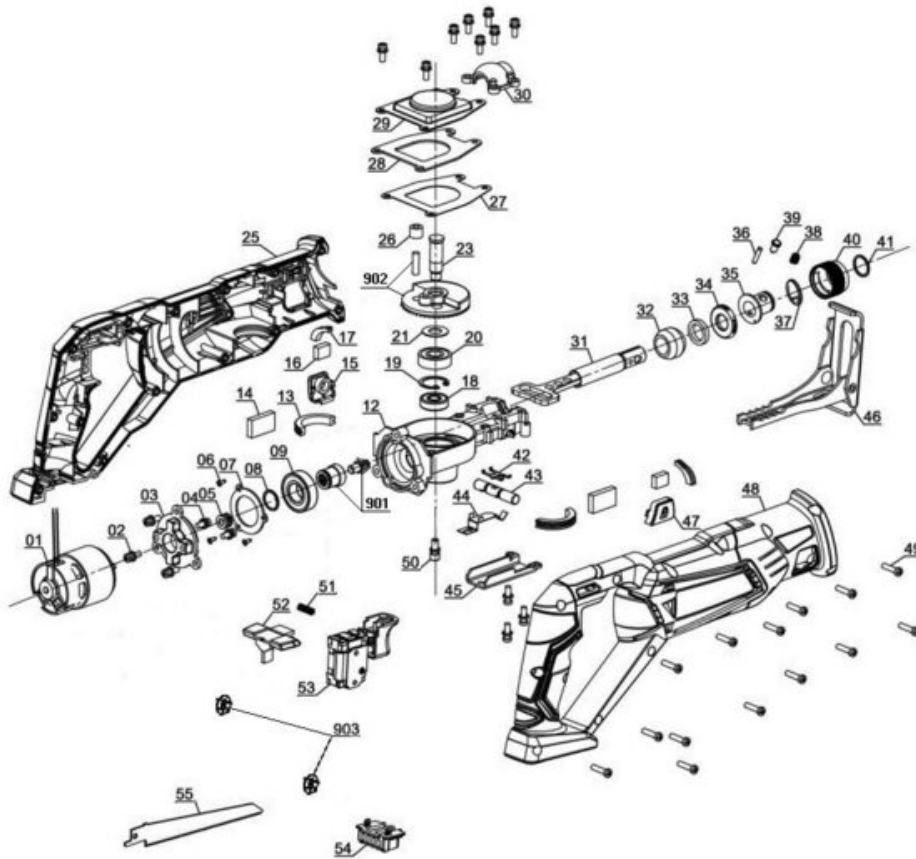

iSC GmbH
Customer Service
Eschenstraße 6
94405 Landau/Isar

Telefon:
Email:

+49 9951 959 2019
service-de@einhell.com

Akku-Universalsäge
TE-AP 18 Li-Solo

Artikelnummer: 4326300
Identnummer: 11025