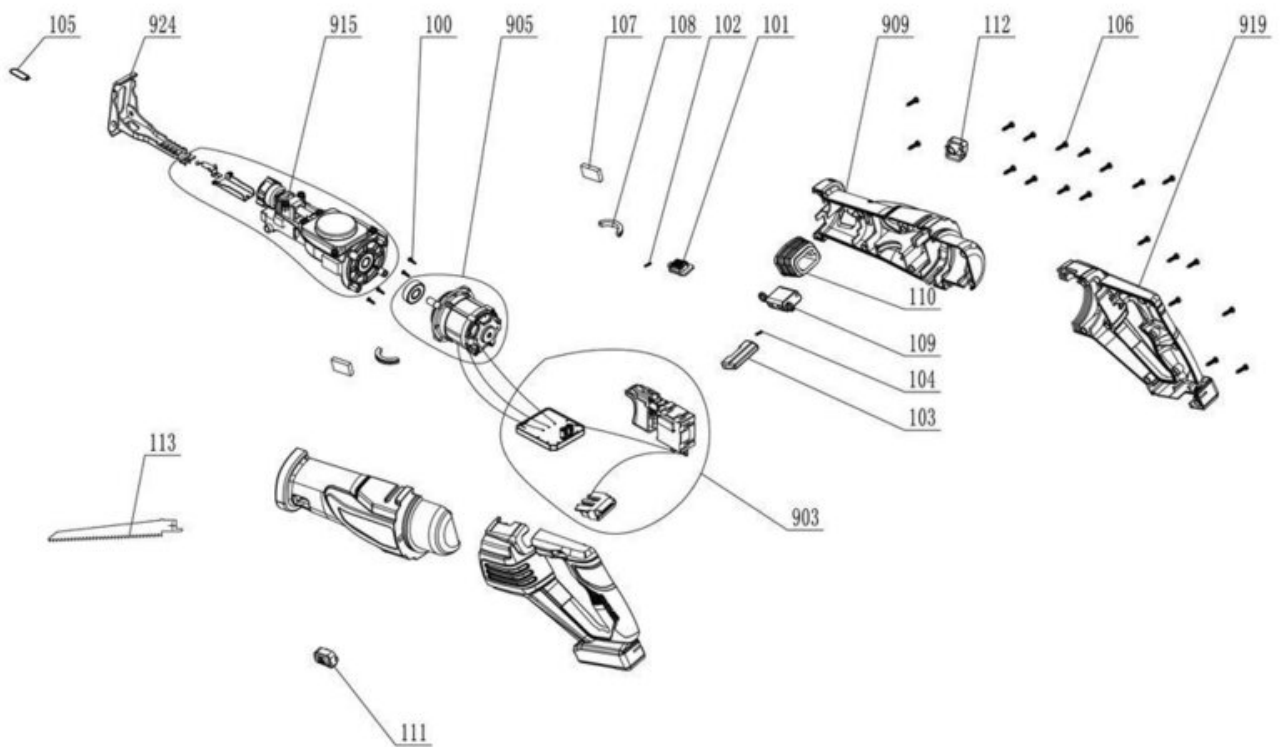

iSC GmbH
Customer Service
Eschenstraße 6
94405 Landau/Isar

Telefon:
Email:

+49 9951 959 2019
service-de@einhell.com

Akku-Universalsäge
TP-AP 18/28 Li BL - Solo

Artikelnummer: 4326310
Identnummer: 21021

Ersatzteile

Pos	Art.	Identnummer	Produktname
	432631002099	00000	Farbkarton
	432631001100	00000	Kreuzschlitzschraube
	432631001101	00000	Verriegelungsknopf
	432631001102	00000	Rückstellfeder
	432631001103	00000	Sperrtaste
	432631001104	00000	Druckfeder
	432631001105	00000	Schutzbügel
	432631001106	00000	Kreuzschlitzschraube
	432631001107	00000	Gummieinlage
	432631001108	00000	Gummihalbring
	432631001109	00000	Halteplatte
	432631001110	00000	Gummidämpfer
	432631001111	00000	Verriegelungsknopf
	432631001112	00000	Entriegelnknopf
	432631001113	00000	Sägeblatt
	432631001903	00010	Ein-/Ausschalter
	432631001905	00000	Motor
	432631001909	00000	Motorgehäuse
	432631001915	00000	Getriebe
	432631001919	00000	Griffgehäuse
	432631001924	00000	Sägeschuh

Ein-/Ausschalter

Artikelnummer: 432631001903
Identnummer: 00010

Ersatzteile

Pos	Art.	Identnummer	Produktname
	432631001114	00000	Ein-/Ausschalter
	432631001115	00000	Steuerplatine
	432631001116	00000	Kontaktplatte