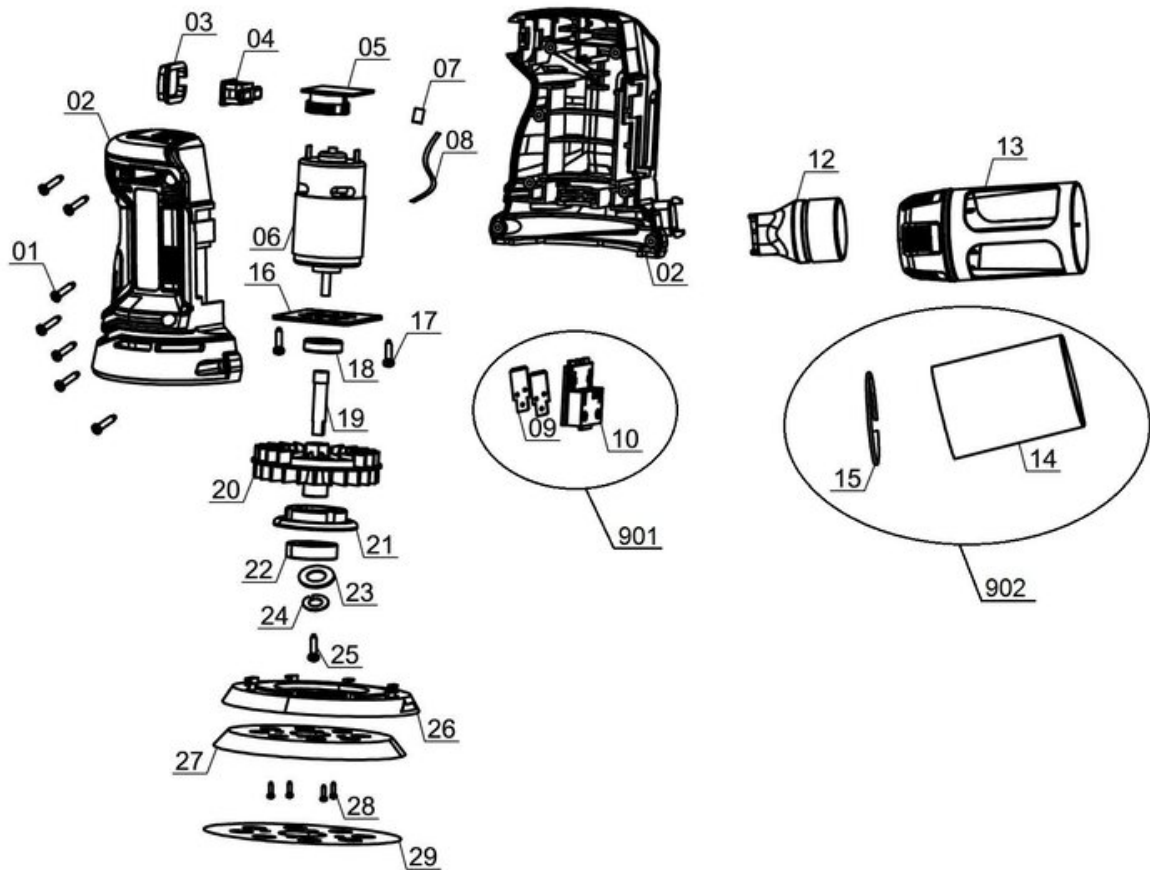

iSC GmbH
Customer Service
Eschenstraße 6
94405 Landau/Isar

Telefon:
Email:

+49 9951 959 2019
service-de@einhell.com

Akku-Exzentrerschleifer
TE-RS 18 Li-Solo

Artikelnummer: 4462010
Identnummer: 11016

Ersatzteile

Pos	Art.	Identnummer	Produktname
	446201001099	00000	Farbkarton
	446201001001	00000	Kreuzschlitzschraube
	446201001002	00000	Gehäuse
	446201001003	00000	Staubschutzkappe
	446201001004	00000	Ein-/Ausschalter
	446201001005	00000	Drehzahlregler
	446201001006	00000	Motor
	446201001007	00000	Entstörspule
	446201001008	00000	Verbindungskabel
	446201001012	00000	Staubsaugadapter
	446201001013	00000	Staubfangsackaufnahme
	446201001016	00000	Motoraufnahmeplatte
	446201001017	00000	Kreuzschlitzschraube
	446201001018	00000	Kugellager
	446201001019	00000	Welle
	446201001020	00000	Lüfterrad
	446201001021	00000	Lagerflansch
	446201001022	00000	Kugellager
	446201001023	00000	Unterlegscheibe
	446201001024	00000	Federring
	446201001025	00000	Kreuzschlitzschraube
	446201001026	00000	Aufnahmeplatte
	446201001027	00000	Schwingplatte
	446201001028	00000	Kreuzschlitzschraube
	446201001029	00000	Schleifpapier
	446201001800	00000	Typenschild
	446201001901	00010	Kontaktplatte
	446201001902	00010	Staubfangsack (Einhell)

Kontaktplatte

Artikelnummer: 446201001901
Identnummer: 00010

Ersatzteile

Staubfangsack (Einhell)

Artikelnummer: 446201001902
Identnummer: 00010

Ersatzteile