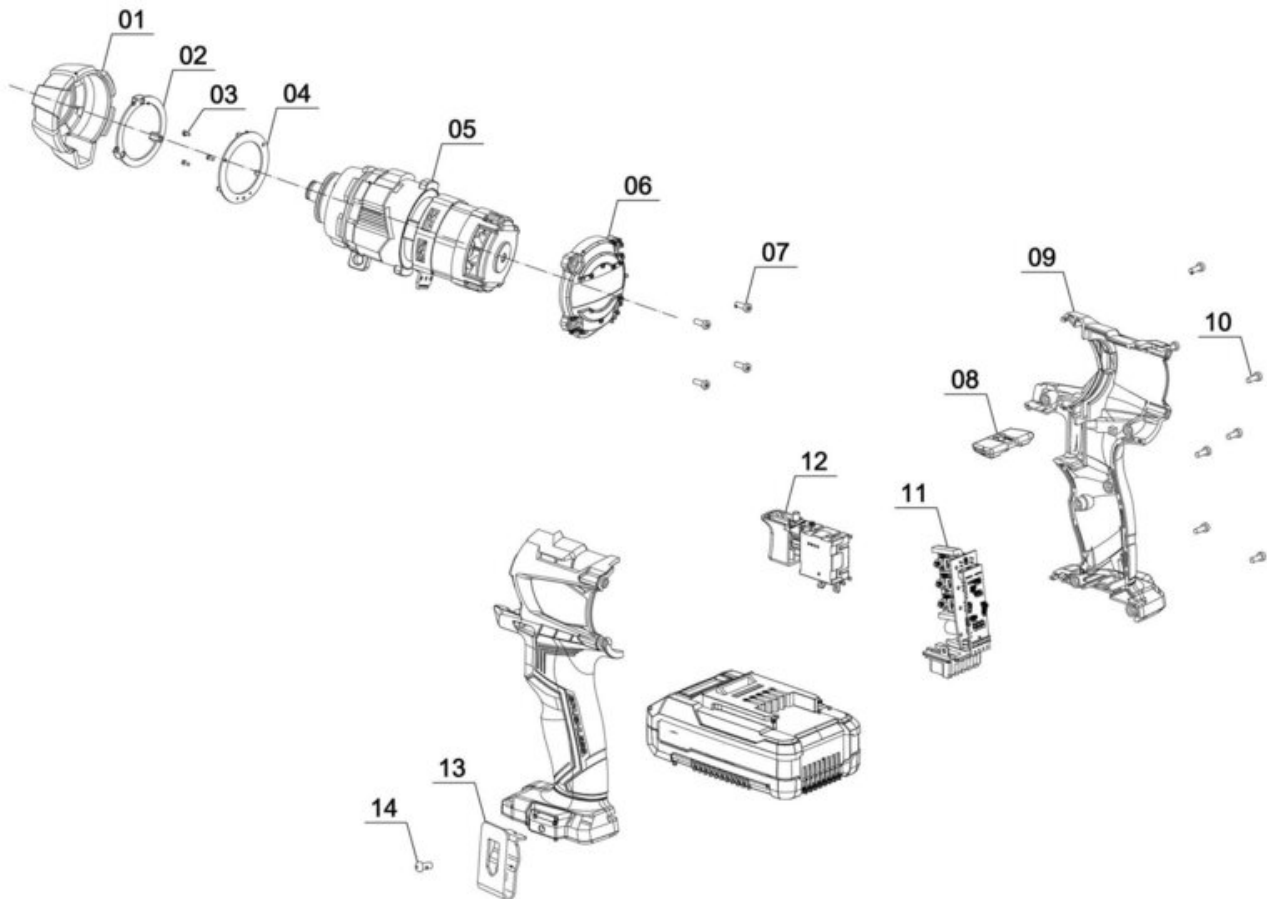

iSC GmbH
Customer Service
Eschenstraße 6
94405 Landau/Isar

Telefon:
Email:

+49 9951 959 2019
service-de@einhell.com

Akku-Schlagschrauber
TE-CI 18 Li Brushless-Solo

Artikelnummer: 4510030
Identnummer: 11028

Ersatzteile

Pos	Art.	Identnummer	Produktname
	340817001001	00000	Gummiring
	340817001002	00000	Transparente Abdeckung
	451003002005	00000	Motor
	340817001006	00000	Motorabdeckung
	340817001007	00000	Schraube
	340817001008	00000	Umschalter
	451003001009	00000	Gehäuseschalen
	340817001010	00000	Kreuzschlitzschraube
	340817001012	00000	Ein-/Ausschalter
	340817001013	00000	Gürtelclip
	340817001014	00000	Kreuzschlitzschraube
	451003002800	00000	Bithalter