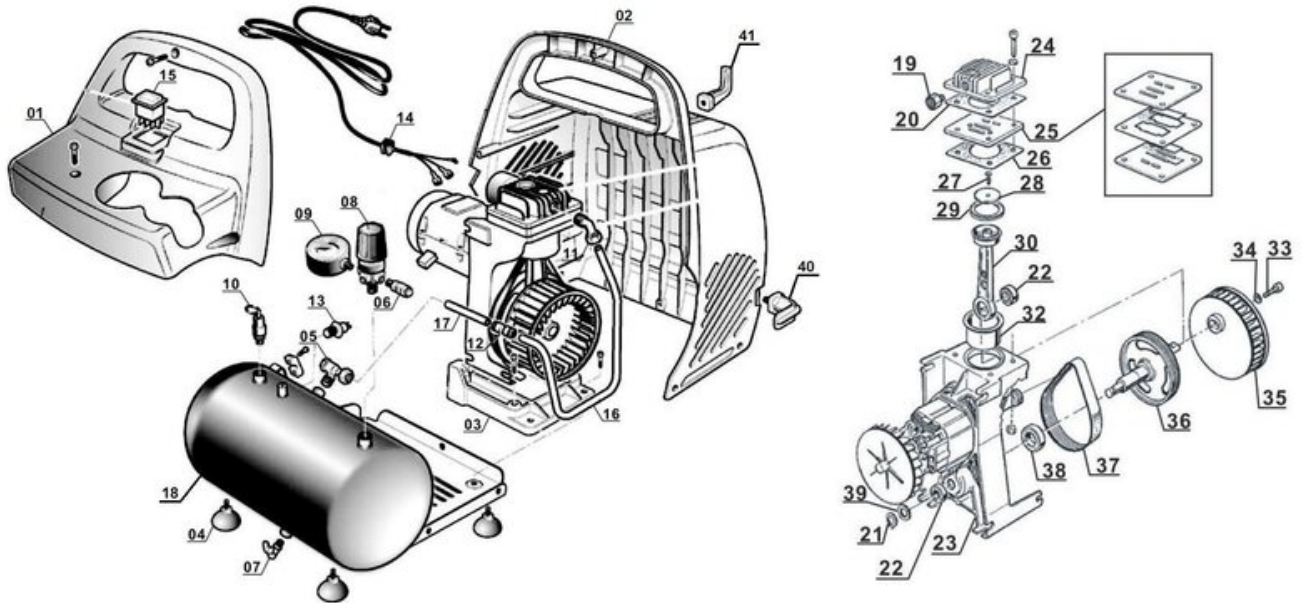

## Ersatzteile

| Pos | Art.         | Identnummer | Produktname             |
|-----|--------------|-------------|-------------------------|
|     | 402049501099 | 00000       | Farbkarton              |
|     | 402049001001 | 00000       | Gehäusevorderteil       |
|     | 402049001002 | 00000       | Gehäuserückseite        |
|     | 402049001003 | 00000       | Bodenplatte             |
|     | 402049001004 | 00000       | Standfuß                |
|     | 402049001005 | 00000       | Rückschlagventil        |
|     | 402049001006 | 00000       | Schnellkupplung         |
|     | 402049001007 | 00000       | Ablass - Hahn           |
|     | 402049501008 | 00000       | Druckregler             |
|     | 402049001009 | 00000       | Manometer               |
|     | 402049001011 | 00000       | Winkel 1/4"             |
|     | 402049001012 | 00000       | Verbindungsstück        |
|     | 402049001013 | 00000       | Druckschalter           |
|     | 402049001014 | 00000       | Netzleitung mit Stecker |
|     | 402049001015 | 00000       | Ein-/Ausschalter        |
|     | 402049001016 | 00000       | Druckleitung 1          |
|     | 402049001017 | 00000       | Druckleitung 2          |
|     | 402049501018 | 00000       | Druckbehälter           |
|     | 402049001019 | 00000       | Luffilter               |
|     | 402049001020 | 00000       | Zylinderdeckeldichtung  |
|     | 402049001021 | 00000       | Sicherungsring          |
|     | 402049001022 | 00000       | Kugellager 6001         |
|     | 402049001023 | 00000       | Motor mit Kurbelgehäuse |
|     | 402049001024 | 00000       | Zylinderdeckel          |
|     | 402049001025 | 00000       | Ventilplatte            |
|     | 402049001026 | 00000       | Dichtung                |
|     | 402049001027 | 00000       | Schraube                |
|     | 402049001028 | 00000       | Halteplatte             |
|     | 402049001029 | 00000       | Dichtring               |
|     | 402049001030 | 00000       | Pleuel                  |
|     | 402049001031 | 00000       | Verbindungsleitung      |
|     | 402049001032 | 00000       | Zylinder                |
|     | 402049001033 | 00000       | Innensechskantschraube  |
|     | 402049001034 | 00000       | Unterlegscheibe         |
|     | 402049001035 | 00000       | Lüfterrad               |
|     | 402049001036 | 00000       | Riemenscheibe           |
|     | 402049001037 | 00000       | Riemen                  |
|     | 402049001038 | 00000       | Kugellager 6203         |
|     | 402049001039 | 00000       | Unterlegscheibe         |
|     | 402049001040 | 00000       | Kabelhalter seitlich    |
|     | 402049001041 | 00000       | Kabelhalter oben        |
|     | 402049001800 | 00000       | Schraube                |
|     | 402049001801 | 00000       | Befestigungsmutter      |
|     | 402049001802 | 00000       | Schraube                |
|     | 402049503803 | 00000       | Kreuzschlitzschraube    |