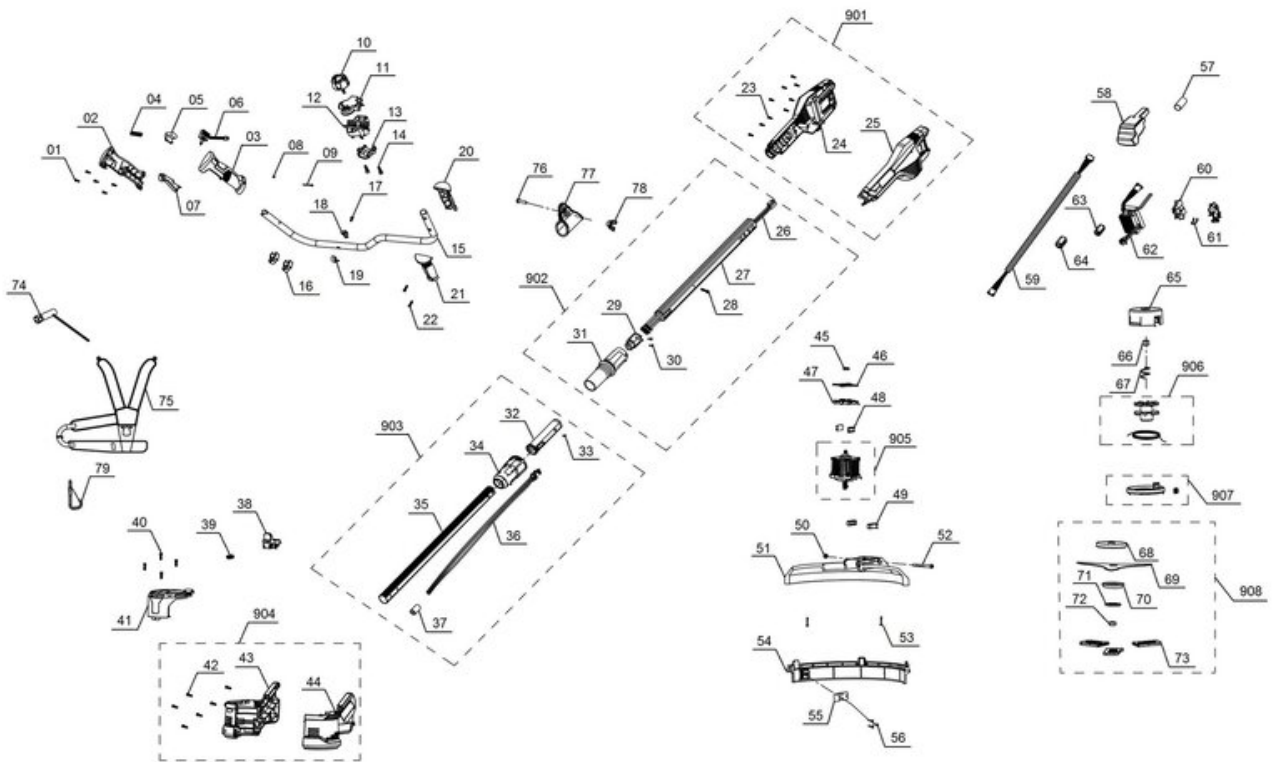

iSC GmbH
Customer Service
Eschenstraße 6
94405 Landau/Isar

Telefon:
Email:

+49 9951 959 2019
service-de@einhell.com

Akku-Sense
AGILLO

Artikelnummer: 3411320
Identnummer: 11017