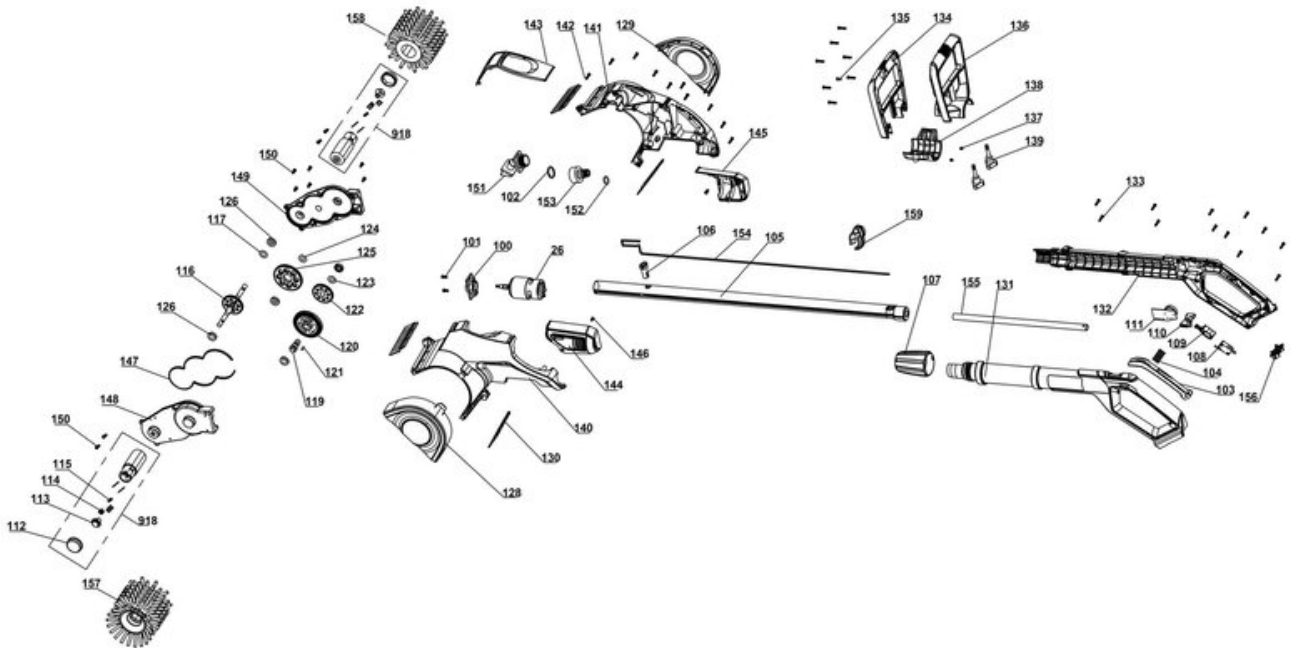

iSC GmbH
Customer Service
Eschenstraße 6
94405 Landau/Isar

Telefon:
Email:

+49 9951 959 2019
service-de@einhell.com

Akku-Oberflächenbürste
PICOBELLA

Artikelnummer: 3424200
Identnummer: 11019