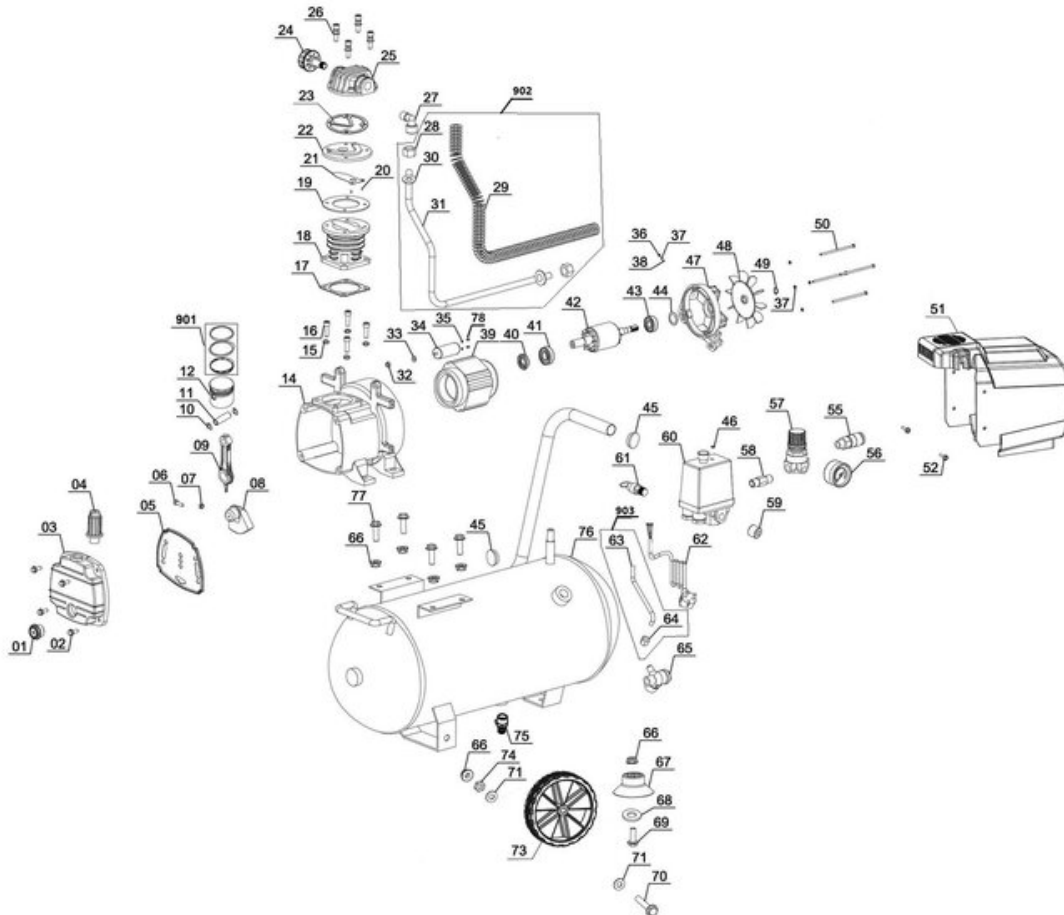

iSC GmbH
Customer Service
Eschenstraße 6
94405 Landau/Isar

Telefon:
Email:

+49 9951 959 2019
service-de@einhell.com

Kompressor
TC-AC 190/24/8

Artikelnummer: 4007325
Identnummer: 11038

Ersatzteile

Pos	Art.	Identnummer	Produktname	Pos	Art.	Identnummer	Produktname
	400732503099	00000	Farbkarton		400732502075	00000	Ablassschraube
	400732502001	00000	Öl-Ablassschraube		400732502076	00000	Druckbehälter
	400732502002	00000	Innensechskantschraube		400732502077	00000	Außensechskantschraube
	400732502003	00000	Kurbelgehäusedeckel		400732502078	00000	Kreuzschlitzschraube
	400732502004	00000	Öl-Verschlussstopfen		400732502901	00000	Kolbenringset
	400732502005	00000	Dichtung		400732502902	00010	Druckleitung
	400732502006	00000	Außensechskantschraube		400732502903	00010	Entlüftungsleitung
	400732502007	00000	Mutter				
	400732502008	00000	Kurbelwelle				
	400732502009	00000	Pleuel				
	400732502010	00000	Sicherungsring				
	400732502011	00000	Kolbenbolzen				
	400732502012	00000	Kolben				
	400732502014	00000	Kurbelgehäuse				
	400732502015	00000	Federring				
	400732502016	00000	Innensechskantschraube				
	400732502017	00000	Zylinderdichtung				
	400732502018	00000	Zylinder				
	400732502019	00000	Ventilplattendichtung				
	400732502020	00000	Stift				
	400732502021	00000	Ventilplättchen				
	400732502022	00000	Ventilplatte				
	400732503023	00000	Dichtung				
	400732502024	00000	Ansaug - Luftfilter				
	400732503025	00000	Zylinderkopf				
	400732502026	00000	Innensechskantschraube				
	400732502027	00000	Winkelanschlussstück				
	400732502032	00000	Sicherungsmutter				
	400732502033	00000	Unterlegscheibe				
	400732502034	00000	Kondensator				
	400732502035	00000	Mutter				
	400732502036	00000	Schraube				
	400732502037	00000	Federring				
	400732502038	00000	Unterlegscheibe				
	400732502039	00000	Stator				
	400732502040	00000	Radialwellendichtring				
	400732502041	00000	Kugellager				
	400732502042	00000	Rotor				
	400732502043	00000	Kugellager				
	400732502044	00000	Wellenscheibe				
	400732502045	00000	Stopfen				
	400732502046	00000	Verschlussstopfen				
	400732502047	00000	Motorabdeckung				
	400732502048	00000	Lüfterrad				
	400732502049	00000	Sicherungsring				
	400732502050	00000	Schraube				
	400732503051	00000	Motorgehäuse				
	400732502052	00000	Außensechskantschraube				
	400732502055	00000	Schnellkupplung				
	400732502056	00000	Manometer				
	400732502057	00000	Druckregler				
	400732502058	00000	Verbindungsstück				
	400732502059	00000	Stopfen				
	400732502060	00000	Druckschalter				
	400732502062	00000	Netzleitung mit Stecker				
	400732502065	00000	Rückschlagventil				
	400732502066	00000	Flanschmutter				
	400732502067	00000	Standfuß				
	400732502068	00000	Unterlegscheibe				
	400732502069	00000	Außensechskantschraube				
	400732503070	00000	Achsschraube				
	400732503071	00000	Unterlegscheibe				
	400732503073	00000	Rad				
	400732502074	00000	Mutter				