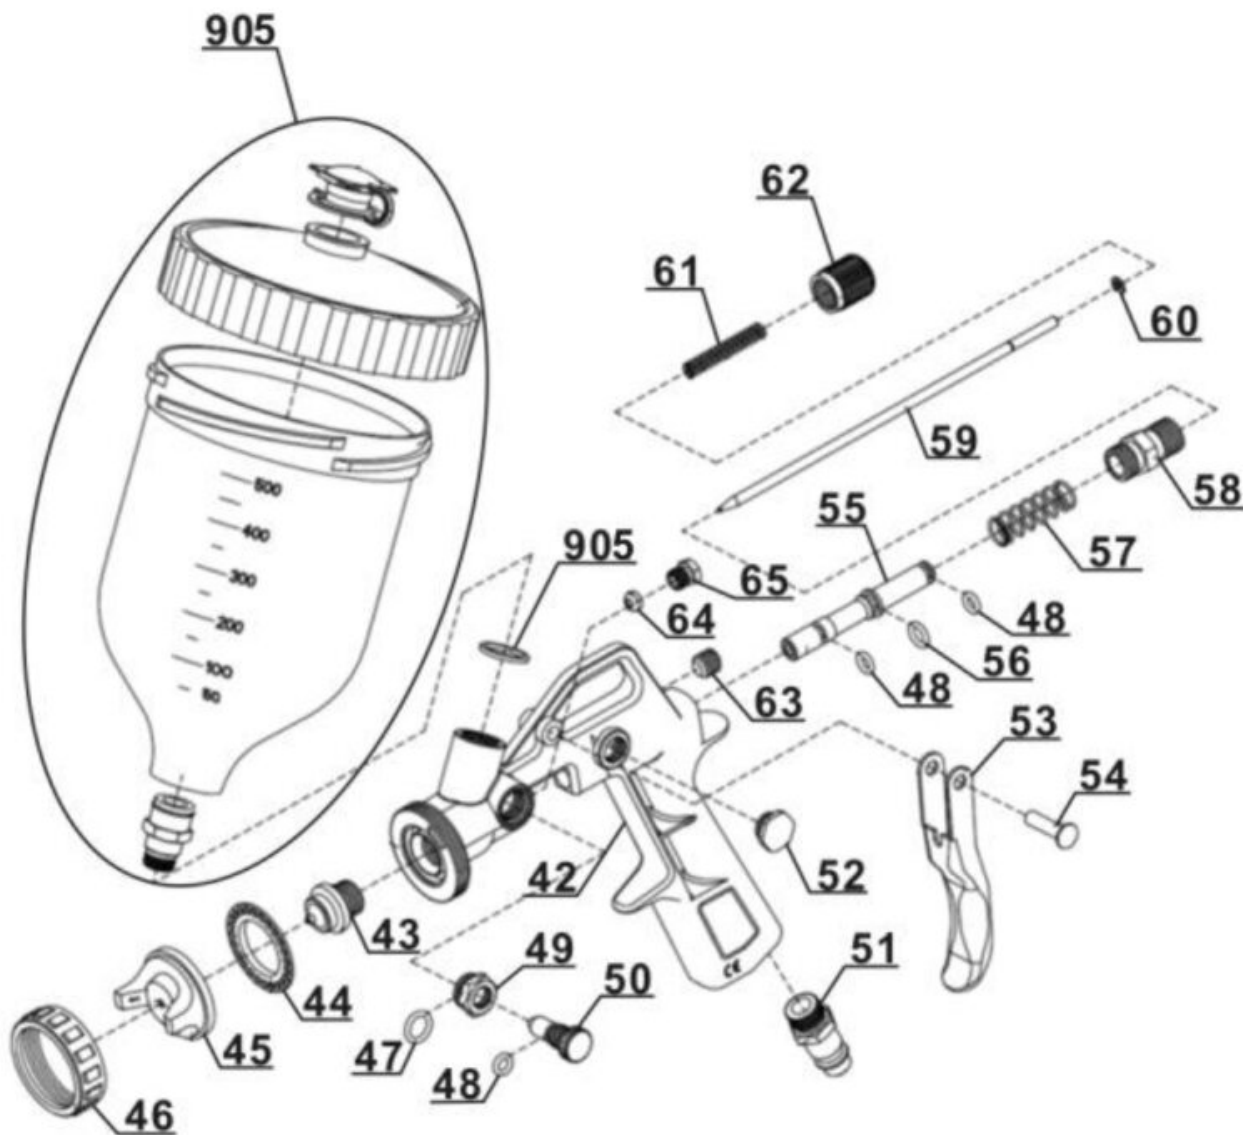

Ersatzteile

Pos	Art.	Identnummer	Produktname
	413272007023	00000	Schlüssel
	413272007901	00010	Spritzpistole mit Fließbecher
	413272007902	00010	Sprühpistole mit Saugbecher
	413272007903	00010	Reifenfullmesser mit Manometer
	413272007904	00000	Spiralschlauch 4m

Ersatzteile

Pos	Art.	Identnummer	Produktname
	413272007042	00000	Pistolengehäuse
	413272007043	00000	Auslassventil
	413272007044	00000	Dichtring
	413272007045	00000	Düse
	413272007046	00000	Überwurfmutter
	413272007047	00000	O-Ring
	413272007048	00000	O-Ring
	413272007049	00000	Aufnahme
	413272007050	00000	Einstellschraube
	413272007051	00000	Stecknippel
	413272007052	00000	Einstellschraube
	413272007053	00000	Betätigungshebel
	413272007054	00000	Niete
	413272007055	00000	Führungsbuchse
	413272007056	00000	O-Ring
	413272007057	00000	Druckfeder
	413272007058	00000	Anschlussstück
	413272007059	00000	Nadel
	413272007060	00000	Sicherungsring
	413272007061	00000	Druckfeder
	413272007062	00000	Einstellschraube
	413272007063	00000	Dichtschraube
	413272007064	00000	Dichtung
	413272007065	00000	Dichtung
	413272007905	00010	Fließbecher
	413272007908	00010	Gehäuse komplett

Fließbecher

Artikelnummer: 413272007905
Identnummer: 00010

Ersatzteile

Pos	Art.	Identnummer	Produktname
	413272007066	00000	Dichtung
	413272007067	00000	Becher
	413272007068	00000	Verbindungsstück
	413272007069	00000	Verschluss
	413272007070	00000	Deckel