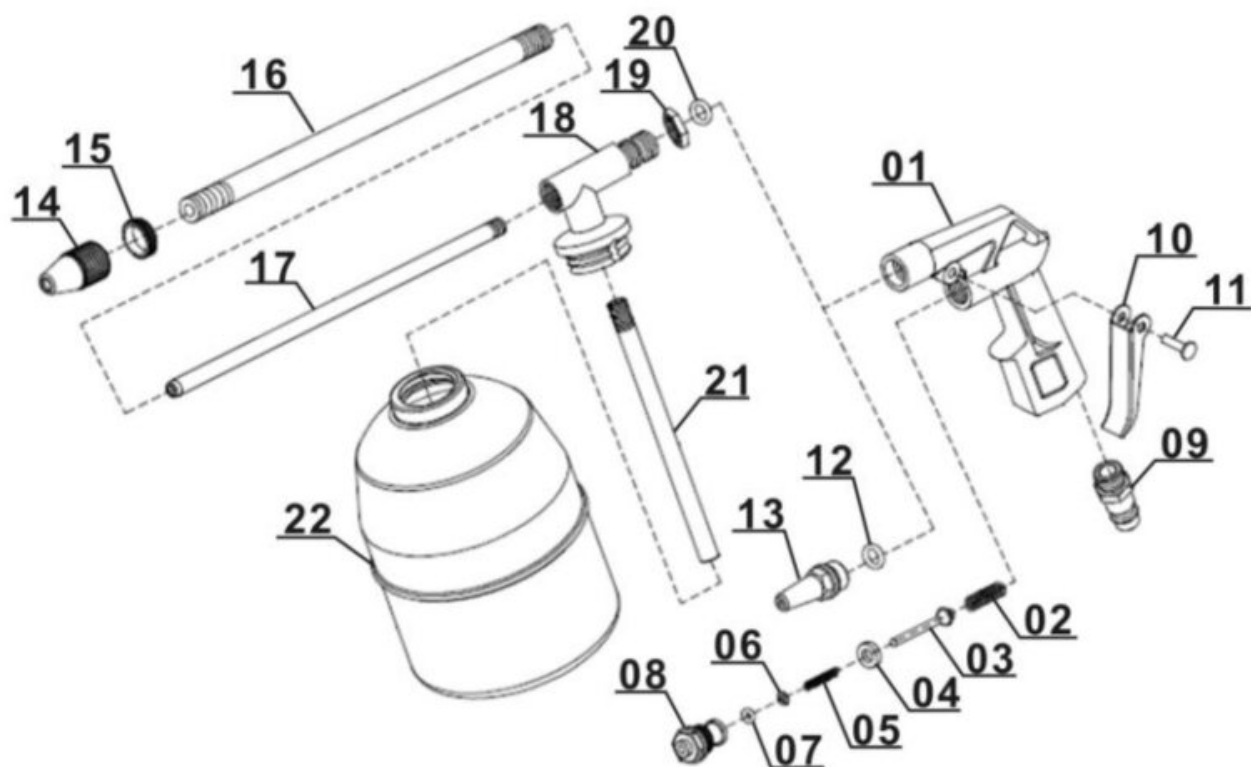

Ersatzteile

Pos	Art.	Identnummer	Produktname
	413272007023	00000	Schlüssel
	413272007901	00010	Spritzpistole mit Fließbecher
	413272007902	00010	Sprühpistole mit Saugbecher
	413272007903	00010	Reifenfullmesser mit Manometer
	413272007904	00000	Spiralschlauch 4m

Ersatzteile

Pos	Art.	Identnummer	Produktname
	413272007042	00000	Pistolengehäuse
	413272007043	00000	Auslassventil
	413272007044	00000	Dichtring
	413272007045	00000	Düse
	413272007046	00000	Überwurfmutter
	413272007047	00000	O-Ring
	413272007048	00000	O-Ring
	413272007049	00000	Aufnahme
	413272007050	00000	Einstellschraube
	413272007051	00000	Stecknippel
	413272007052	00000	Einstellschraube
	413272007053	00000	Betätigungshebel
	413272007054	00000	Niete
	413272007055	00000	Führungsbuchse
	413272007056	00000	O-Ring
	413272007057	00000	Druckfeder
	413272007058	00000	Anschlussstück
	413272007059	00000	Nadel
	413272007060	00000	Sicherungsring
	413272007061	00000	Druckfeder
	413272007062	00000	Einstellschraube
	413272007063	00000	Dichtschraube
	413272007064	00000	Dichtung
	413272007065	00000	Dichtung
	413272007905	00010	Fließbecher
	413272007908	00010	Gehäuse komplett

Fließbecher

Artikelnummer: 413272007905
Identnummer: 00010

Ersatzteile

Pos	Art.	Identnummer	Produktname
	413272007066	00000	Dichtung
	413272007067	00000	Becher
	413272007068	00000	Verbindungsstück
	413272007069	00000	Verschluss
	413272007070	00000	Deckel