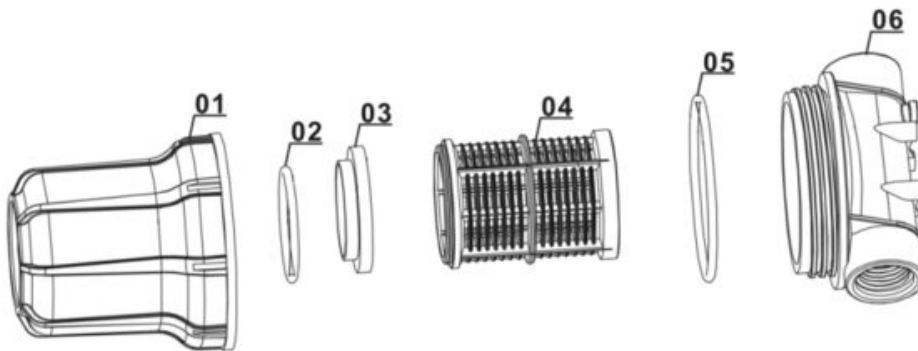

iSC GmbH
Customer Service
Eschenstraße 6
94405 Landau/Isar

Telefon:
Email:

+49 9951 959 2019
service-de@einhell.com

Vorfilter
Vorfilter 12 cm

Artikelnummer: 4173801
Identnummer: 01029

Ersatzteile

Pos	Art.	Identnummer	Produktname
	417381001003	00000	Filtergehäuse
	417381001006	00000	O-Ring
	417381001007	00000	Abdeckung
	417381001004	00000	Filtereinsatz
	417381001005	00000	O-Ring
	417381001008	00000	Filteroberteil
	417381001002	00000	Anschlussnippel 1"
	417381001009	00000	O-Ring