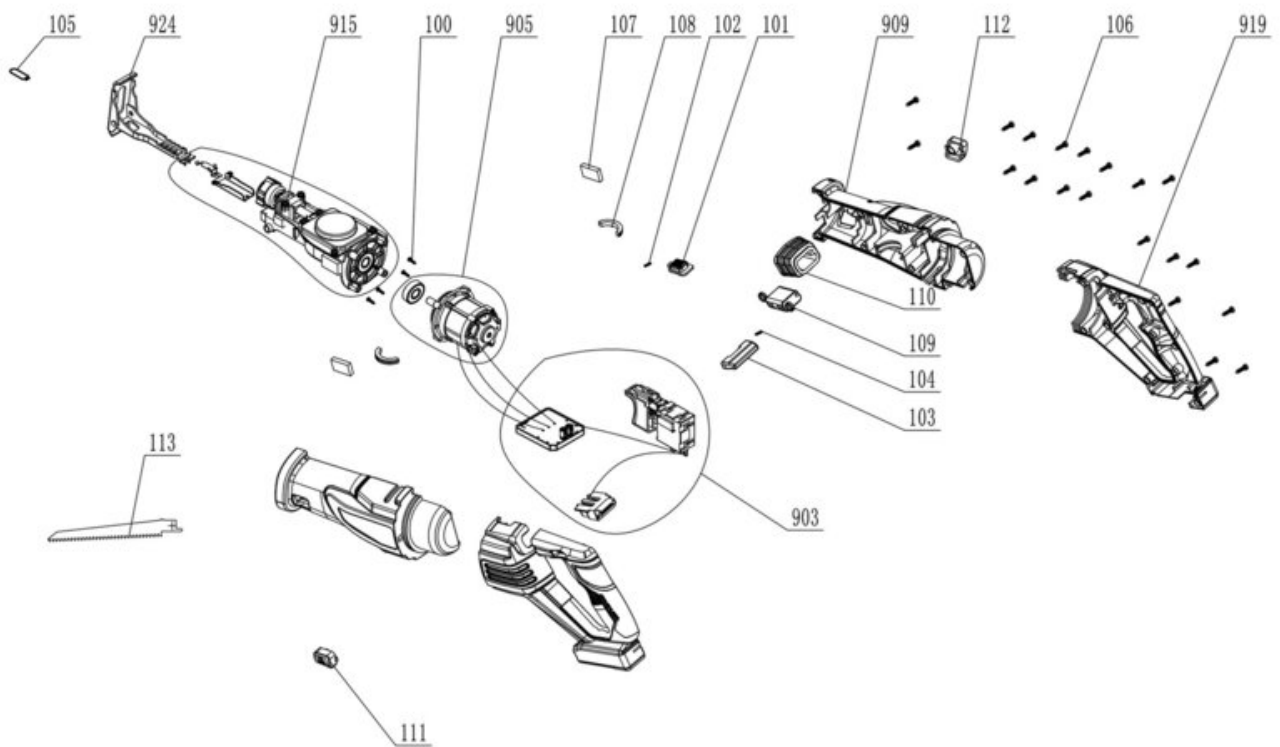

iSC GmbH
Customer Service
Eschenstraße 6
94405 Landau/Isar

Telefon:
Email:

+49 9951 959 2019
service-de@einhell.com

Akku-Universalsäge
TE-AP 18/28 Li BL - Solo

Artikelnummer: 4326310
Identnummer: 11019

Ersatzteile

Pos	Art.	Identnummer	Produktname
	432631001100	00000	Kreuzschlitzschraube
	432631001101	00000	Verriegelungsknopf
	432631001102	00000	Rückstellfeder
	432631001103	00000	Sperrtaste
	432631001104	00000	Druckfeder
	432631001105	00000	Schutzbügel
	432631001106	00000	Kreuzschlitzschraube
	432631001107	00000	Gummieinlage
	432631001108	00000	Gummihalbring
	432631001109	00000	Halteplatte
	432631001110	00000	Gummidämpfer
	432631001111	00000	Verriegelungsknopf
	432631001112	00000	Entriegelungsknopf
	432631001113	00000	Sägeblatt
	432631001903	00010	Ein-/Ausschalter
	432631001905	00000	Motor
	432631001909	00000	Motorgehäuse
	432631001915	00000	Getriebe
	432631001919	00000	Griffgehäuse
	432631001924	00000	Sägeschuh

Ein-/Ausschalter

Artikelnummer: 432631001903
Identnummer: 00010

Ersatzteile

Pos	Art.	Identnummer	Produktname
	432631001114	00000	Ein-/Ausschalter
	432631001115	00000	Steuerplatine
	432631001116	00000	Kontaktplatte